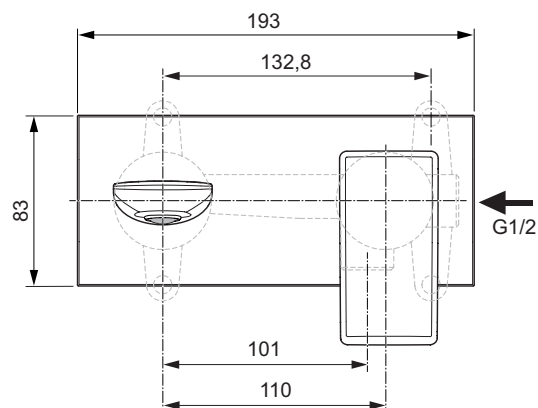

Miscelatore

Conca

Codice: A7372AA

Miscelatore monocomando lavabo

Miscelatore monocomando lavabo per installazione a parete. È dotato di bocca di erogazione fissa, aeratore slim M24x1 con portata massima 5 l/min e cartuccia da 28 mm. Il miscelatore lavora con corpo ad incasso A1313NU da ordinare separatamente.

Colore: AA - Cromato

Tecnologia: Firmaflow

Caratteristiche:

· Bocca di erogazione Eco Flow

Scopri piú dettagli:

Tipologia:	Miscelatore lavabo per installazione a parete
Montaggio:	Sospeso
Tipo di funzionamento:	Leva singola
Riconoscimenti:	DIN EN 817; DIN 4109 Gruppo 1
Pressione di esercizio:	3
Portata (litri):	5
Peso netto (kg):	1,271
Materiale:	Ottone cromato
Designer:	Palomba Serafini Associati
Altezza (mm):	113
Larghezza (mm):	193
Forma:	Rettangolare