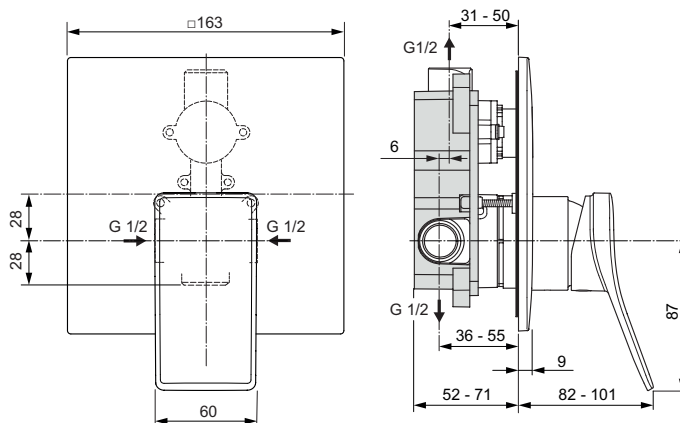

Miscelatore doccia

Conca

Ideal Standard

Codice: A7376AA

Miscelatore monocomando ad incasso

Miscelatore monocomando ad incasso per doccia (solo parti esterne). Il miscelatore lavora con il corpo ad incasso A1300NU, da ordinare separatamente.

Colore: AA - Cromato

Scopri piú dettagli:

Montaggio:	Ad incasso
Tipo di funzionamento:	Leva singola
Pressione di esercizio:	3
Peso netto (kg):	0.84
Materiale:	Ottone cromato
Designer:	Palomba Serafini Associati
Altezza (mm):	163
Larghezza (mm):	163
Profondità (mm):	82
Forma:	Rettangolare