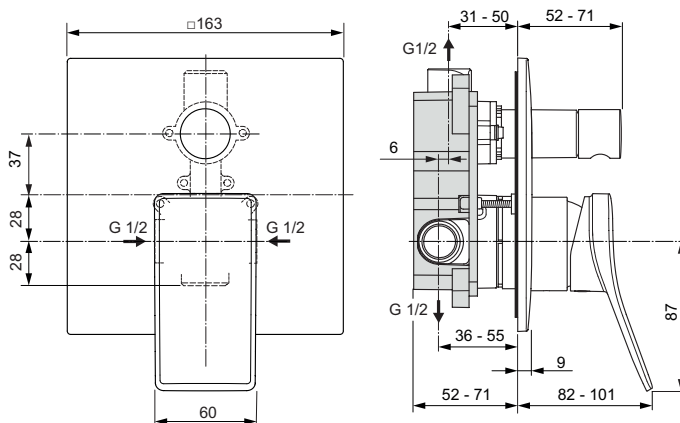

Miscelatore doccia

Conca

Codice: A7377AA

Miscelatore monocomando ad incasso

Miscelatore monocomando ad incasso per vasca/doccia (solo parti esterne). Il miscelatore lavora con il corpo ad incasso A1300NU, da ordinare separatamente.

Colore: AA - Cromato

Scopri piú dettagli:

Montaggio:	Ad incasso
Tipo di funzionamento:	Leva singola
Pressione di esercizio:	3
Peso netto (kg):	0.96
Materiale:	Ottone cromato
Designer:	Palomba Serafini Associati
Altezza (mm):	163
Larghezza (mm):	163
Profondità (mm):	82
Forma:	Rettangolare