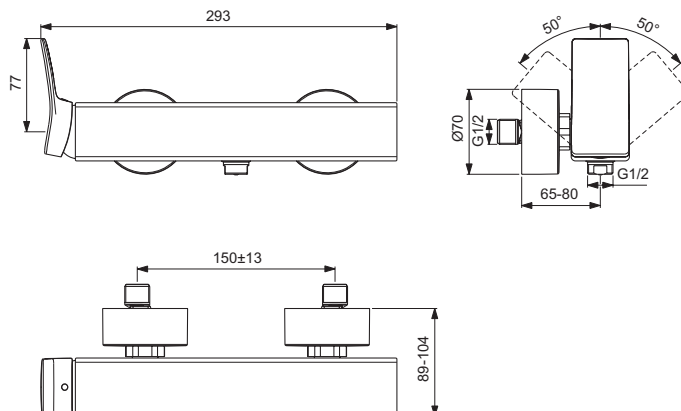

# Conca

Codice: **BC761AA**

## Miscelatore monocomando esterno

Miscelatore monocomando esterno per doccia. È dotato di raccordi ad S orientabili per interasse da 137 mm a 163 mm. Cartuccia da 38 mm con limitatore della temperatura. Non è dotato di accessori doccia.

### Scopri piú dettagli:

Montaggio:	Esterno
Tipo di funzionamento:	Leva singola
Riconoscimenti:	DIN EN 817; DIN 4109 Gruppe 1
Pressione di esercizio:	3
Portata (litri):	13
Peso netto (kg):	2.417
Materiale:	Ottone cromato
Designer:	Palomba Serafini Associati
Altezza (mm):	112
Larghezza (mm):	293
Profondità (mm):	104
Forma:	Rettangolare