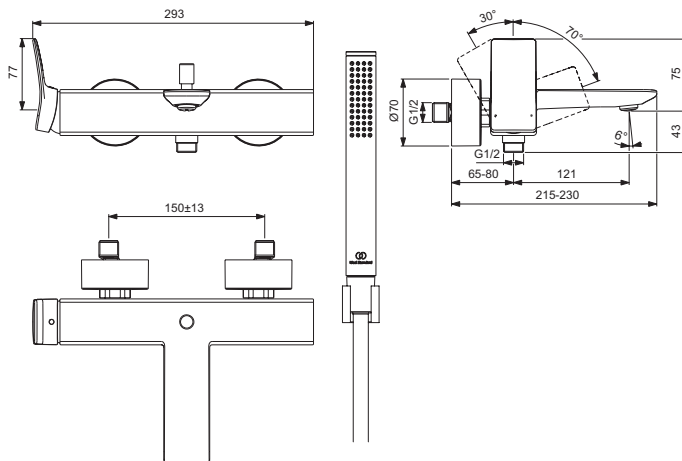

Ideal Standard

Miscelatore doccia

Conca

Codice: **BC763AA**

Miscelatore monocomando esterno

Miscelatore monocomando esterno per vasca/doccia. È dotato di raccordi ad S orientabili per interesse da 137 mm a 163 mm. Cartuccia da 38 mm con limitatore della temperatura. È corredato da doccetta stick a 1 funzione, supporto fisso a muro e tubo flessibile da 1600 mm.

Colore: AA - Cromato

Tecnologia: Firmaflow

Caratteristiche:

- Easy Clean
- Limitatore della temperatura

Scopri piú dettagli:

Montaggio:	Esterno
Tipo di funzionamento:	Leva singola
Riconoscimenti:	DIN EN 817; DIN 4109 Gruppo 1
Pressione di esercizio:	3
Portata (litri):	20
Peso netto (kg):	4,6
Materiale:	Ottone cromato
Designer:	Palomba Serafini Associati
Larghezza (mm):	293
Profondità (mm):	230
Elementi di imballaggio:	Asta doccia+Doccetta+Tubo flessibile
Forma:	Rettangolare