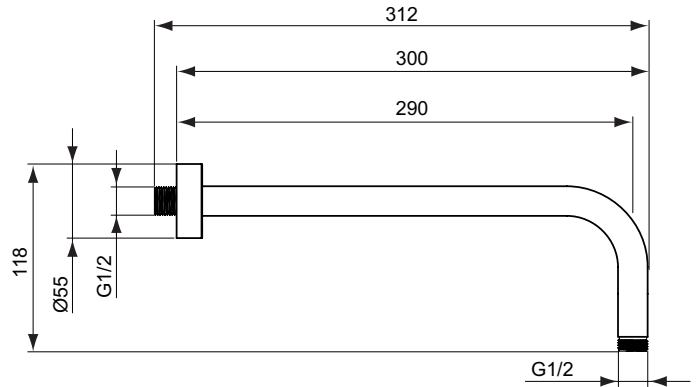

Ideal Standard

Miscelatore doccia

Soffioni

Codice: B9444AA

Braccio a parete da 300 mm con connessione G1/2".

Braccio a parete da 300 mm con connessione G1/2".

Colore: AA - Cromato

Scopri piú dettagli:

| | |
|------------------|-----------------------------|
| Tipologia: | Braccio a parete o soffitto |
| Stile: | Contemporary |
| Riconoscimenti: | WRAS |
| Peso netto (kg): | 0.298 |
| Materiale: | Metallo cromato |
| Designer: | Artefakt |
| Altezza (mm): | 118 |
| Larghezza (mm): | 55 |
| Profondità (mm): | 312 |