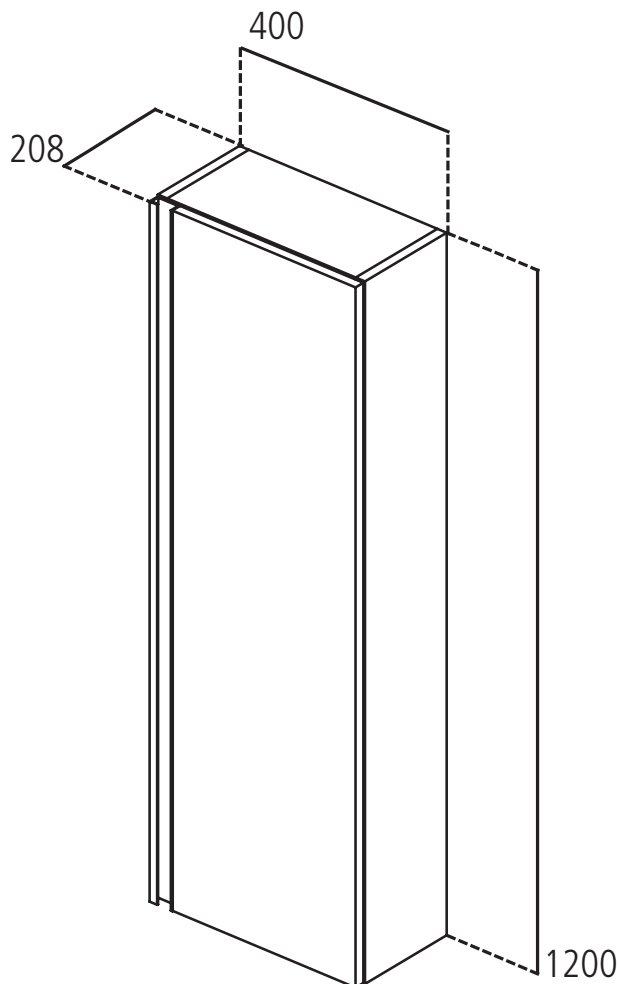

Ideal Standard

Mobili

Tesi

Codice: T0055OV

Mobile a colonna 400x1200x210 mm

Mobile a colonna 400x1200x210 mm dotato di anta con cerniere a chiusura ammortizzata installabile sia ad apertura destra sia sinistra. Maniglia in metallo a tutta altezza inclusa. 3 ripiani interni in vetro. Kit di fissaggio incluso.

Colore: OV - Bianco laccato lucido

Scopri piú dettagli:

Montaggio:	Sospeso
Peso netto (kg):	22
Materiale:	MDF laccato
Designer:	Studio Levien
Altezza (mm):	1200
Larghezza (mm):	400
Profondità (mm):	208
Forma:	Rettangolare