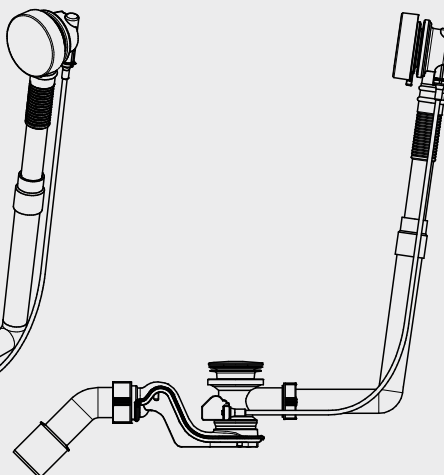

## SISTEMI DI EROGAZIONE E DI SCARICO

**COMFORT-LEVEL/COMFORT-LEVEL PLUS (NUOVO DESIGN)**

- design moderno e discreto grazie alla profondità contenuta del pomello del troppopieno
- parti in vista cromate
- consente di aumentare il livello dell'acqua fino a 50 mm in più per migliorare il comfort durante il bagno
- con erogazione integrata opzionale (versione COMFORT-LEVEL PLUS)
- **adatto solo a vasche da bagno KALDEWEI e ad idromassaggi Turbo**

Vista frontale

COMFORT-LEVEL

COMFORT-LEVEL PLUS

COMFORT-LEVEL  
Mod. KA 4001, KA 4002COMFORT-LEVEL PLUS  
Mod. KA 4011, KA 4012