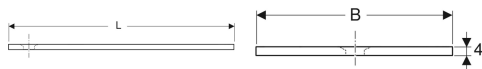

Piatto doccia rettangolare Geberit Olona

Figura di esempio

Destinazioni d'uso

- Per l'installazione all'interno di edifici
- Per l'impiego come piatto doccia a filo pavimento

Proprietà

- Foro di scarico \varnothing 90 mm

Materiale in dotazione

- Tappo per piletta

Da ordinare separatamente

- Sifone doccia Geberit d90, adatto per tappo per piletta
- Kit per il montaggio grezzo
- Materiale per guarnizioni

- Scarico posteriore al centro
- Classe di resistenza allo scivolamento C secondo DIN 51097

Dati tecnici

Materiale | Resin stone

No. art.	Colore / superficie	L	B	H	
550.754.00.1	bianco / satinato	90 cm	70 cm	4 cm	Nuovo
550.755.00.1	bianco / satinato	90 cm	75 cm	4 cm	Nuovo
550.757.00.1	bianco / satinato	100 cm	70 cm	4 cm	Nuovo
550.759.00.1	bianco / satinato	100 cm	80 cm	4 cm	Nuovo
550.760.00.1	bianco / satinato	100 cm	90 cm	4 cm	Nuovo
550.761.00.1	bianco / satinato	120 cm	70 cm	4 cm	Nuovo
550.763.00.1	bianco / satinato	120 cm	80 cm	4 cm	Nuovo
550.764.00.1	bianco / satinato	120 cm	90 cm	4 cm	Nuovo
550.765.00.1	bianco / satinato	120 cm	100 cm	4 cm	Nuovo
550.766.00.1	bianco / satinato	140 cm	70 cm	4 cm	Nuovo
550.768.00.1	bianco / satinato	140 cm	80 cm	4 cm	Nuovo
550.769.00.1	bianco / satinato	140 cm	90 cm	4 cm	Nuovo
550.770.00.1	bianco / satinato	140 cm	100 cm	4 cm	Nuovo
550.771.00.1	bianco / satinato	160 cm	70 cm	4 cm	Nuovo
550.773.00.1	bianco / satinato	160 cm	80 cm	4 cm	Nuovo
550.774.00.1	bianco / satinato	160 cm	90 cm	4 cm	Nuovo
550.775.00.1	bianco / satinato	160 cm	100 cm	4 cm	Nuovo
550.776.00.1	bianco / satinato	170 cm	70 cm	4 cm	Nuovo
550.777.00.1	bianco / satinato	170 cm	75 cm	4 cm	Nuovo
550.778.00.1	bianco / satinato	170 cm	80 cm	4 cm	Nuovo
550.779.00.1	bianco / satinato	170 cm	90 cm	4 cm	Nuovo
550.790.00.1	bianco / satinato	180 cm	90 cm	4 cm	Nuovo