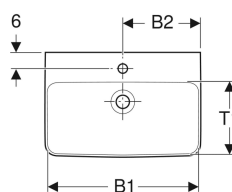

Lavabo Geberit Selnova Compact

- Adatto per l'installazione in piccoli bagni e vaso ospiti

Materiale

Vetrochina

	Colore / superficie	Foro rubinetteria	Troppopieno	B	B1	B2	Larghezza del mobile	H	T
501.890.00.7	bianco	Centrale	Visibile	65 cm	63 cm	32.5 cm	59.7 cm	17.5 cm	40 cm

- Sifone con tubo ad immersione Geberit per lavabo, scarico orizzontale
- Sifone con tubo ad immersione Geberit per lavabo, modello salvaspazio, scarico orizzontale
- Piletta a scarico libero Geberit e copertura della piletta di scarico
- Kit di fissaggio Geberit per lavabo
- Piletta a scarico libero Geberit, griglia