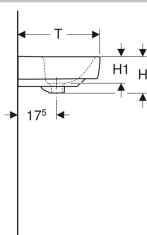

Lavabo Geberit Selnova Compact

- Adatto per l'installazione in piccoli bagni e vaso ospiti

Materiale

Vetrochina

	Colore / superficie	Foro rubinetteria	Troppopieno	B	B1	B2	Larghezza del mobile	H	T
501.890.00.7	bianco	Centrale	Visibile	65 cm	63 cm	32.5 cm	59.7 cm	17.5 cm	40 cm

- Sifone con tubo ad immersione Geberit per lavabo, scarico orizzontale
- Sifone con tubo ad immersione Geberit per lavabo, modello salvaspazio, scarico orizzontale
- Piletta a scarico libero Geberit e copertura della piletta di scarico
- Kit di fissaggio Geberit per lavabo
- Piletta a scarico libero Geberit, griglia