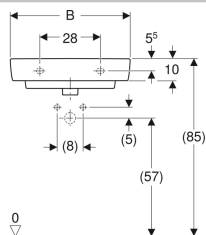

Lavabo Geberit Selnova Compact

- Adatto per l'installazione in piccoli bagni e vaso ospiti

Materiale

Vetrochina

	Colore / superficie	Foro rubinetteria	Troppopieno	B	B1	B2	Larghezza del mobile	H	T
501.890.00.7	bianco	Centrale	Visibile	65 cm	63 cm	32.5 cm	59.7 cm	17.5 cm	40 cm

- Sifone con tubo ad immersione Geberit per lavabo, scarico orizzontale
- Sifone con tubo ad immersione Geberit per lavabo, modello salvaspazio, scarico orizzontale
- Piletta a scarico libero Geberit e copertura della piletta di scarico
- Kit di fissaggio Geberit per lavabo
- Piletta a scarico libero Geberit, griglia