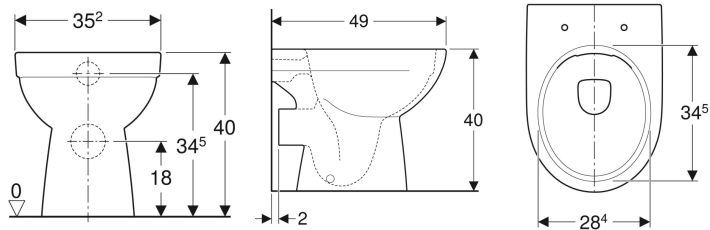

Vaso a pavimento a cacciata Geberit Selnova, scarico orizzontale, fissaggio nascosto, Rimfree

- Per cassette di risciacquo esterne e da incasso
- Per passo rapido da incasso

- Rimfree
- Vaso a cacciata
- Scarico orizzontale
- Fissaggio nascosto

- A pavimento

- Materiale di fissaggio

- Sedile del vaso

Colore / superficie	B	H	T
500.480.01.7 bianco	35.2 cm	40 cm	49 cm

- Risciacquo tasto grande a 4,5 litri