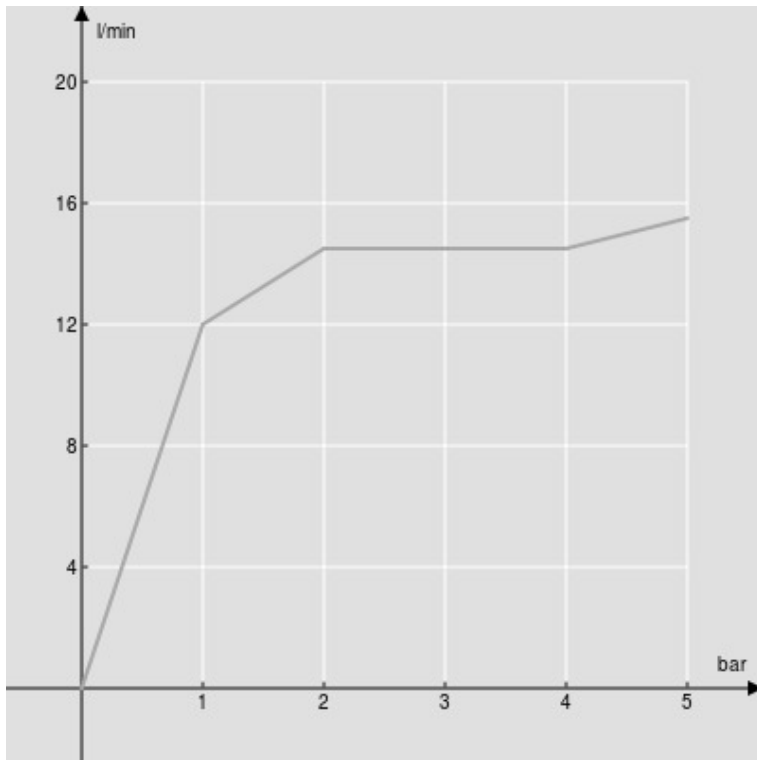

SPECIFICHE

Soffione a snodo

Velvet black

Dimensione 245 x 245 mm

Getto pioggia

Imballo: 34 x 36 x 10 cm / 0,01224 m<sup>3</sup> / 1,37 kg

DIAGRAMMA DI PORTATA: ACQUA CALDA/FREDDA

— Getto pioggia