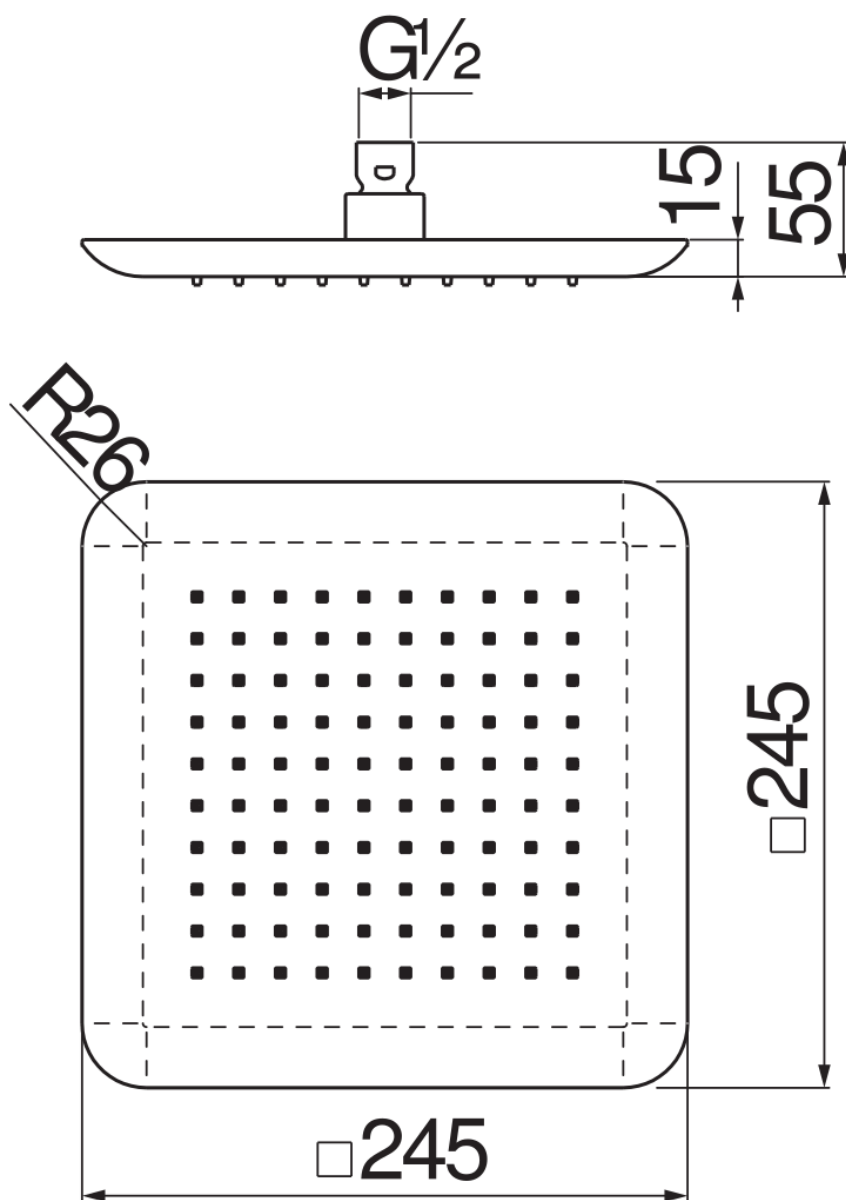

SPECIFICHE

Soffione a snodo

Velvet black

Dimensione 245 x 245 mm

Getto pioggia

Imballo: 34 x 36 x 10 cm / 0,01224 m<sup>3</sup> / 1,37 kg

DIAGRAMMA DI PORTATA: ACQUA CALDA/FREDDA

— Getto pioggia