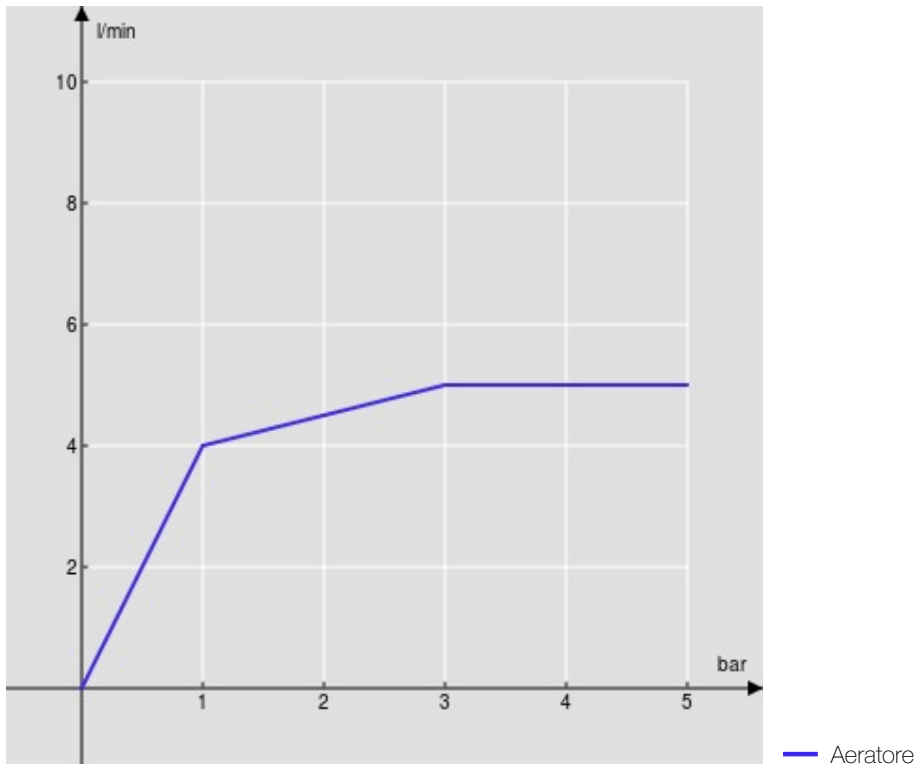

SPECIFICHE

Monocomando

Chrome

Aeratore anticalcare M 20 x 1, 5 l/min

Bocca girevole

Getto orientabile

Scarico 1 1/4" push

Flessibili inox ø 3/8"

Limitatore di energia con apertura in acqua fredda

Imballo: 41 x 21 x 7 cm / 0,006027 m³

DIAGRAMMA DI PORTATA: ACQUA CALDA/FREDDA

DIAGRAMMA DI PORTATA: ACQUA MISCELATA