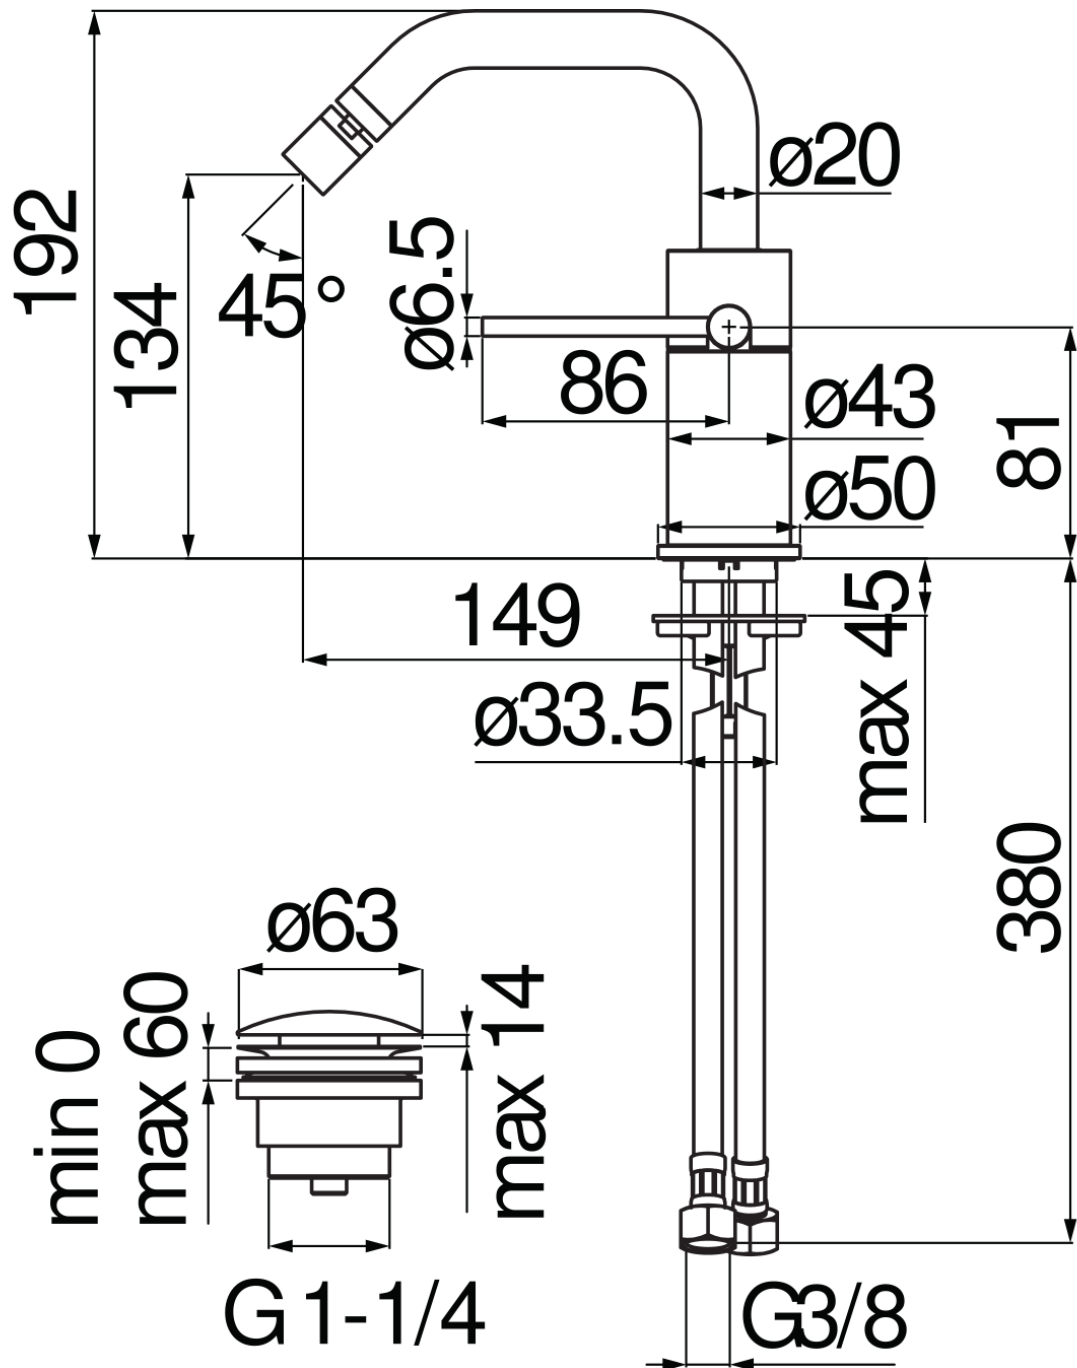

SPECIFICHE

Monocomando

Chrome

Aeratore anticalcare M 20 x 1, 5 l/min

Bocca girevole

Getto orientabile

Scarico 1 1/4" push

Flessibili inox ø 3/8"

Limitatore di energia con apertura in acqua fredda

Imballo: 41 x 21 x 7 cm / 0,006027 m³

DIAGRAMMA DI PORTATA: ACQUA CALDA/FREDDA

DIAGRAMMA DI PORTATA: ACQUA MISCELATA