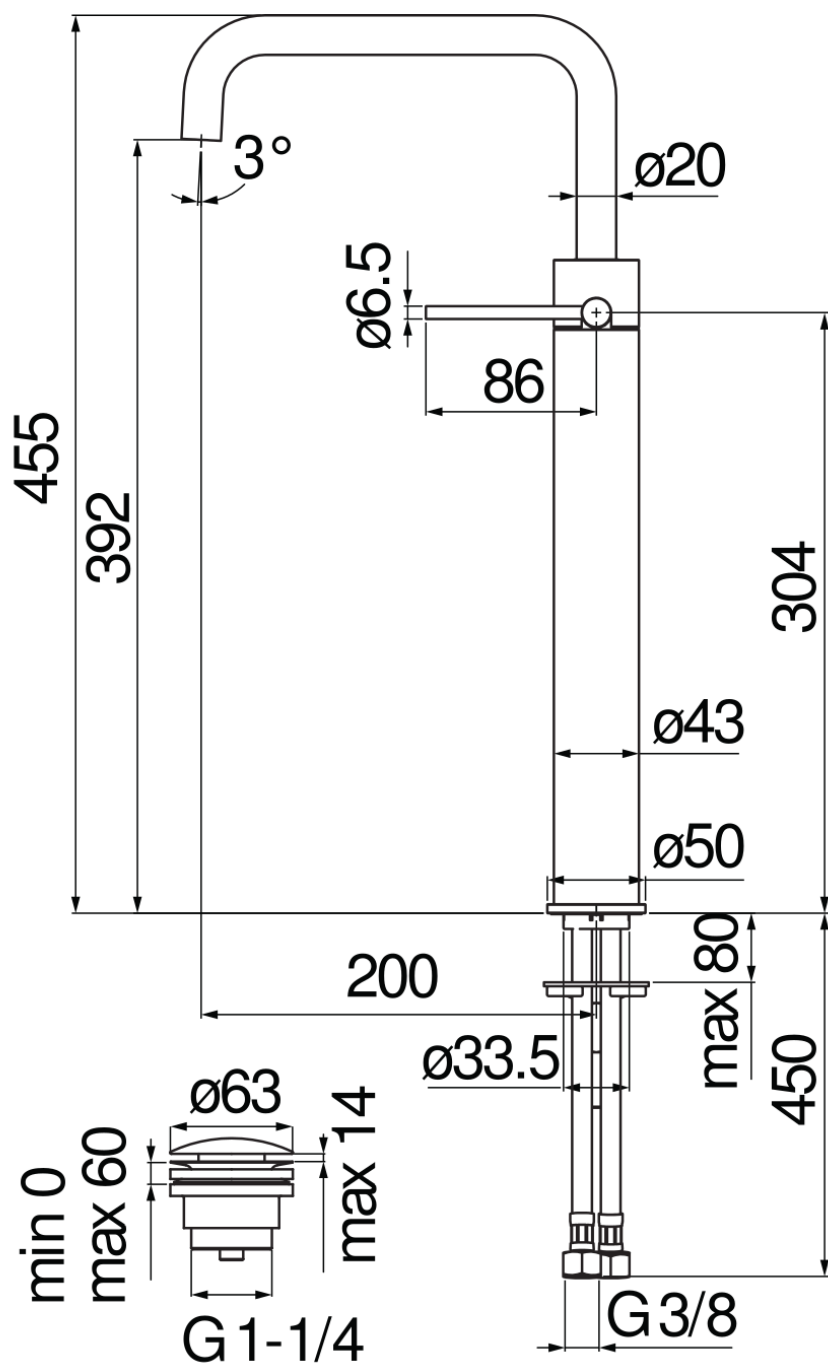

SPECIFICHE

Monocomando a bacinella

Chrome

Aeratore anticalcare M 18 x 1, portata 5 l/min

Bocca girevole

Scarico 1 1/4" push

Flessibili inox ø 3/8"

Limitatore di energia con apertura in acqua fredda

Imballo: 66 x 34,5 x 7 cm / 0,01594 m³

DIAGRAMMA DI PORTATA: ACQUA CALDA/FREDDA

— Aeratore

DIAGRAMMA DI PORTATA: ACQUA MISCELATA

— Aeratore