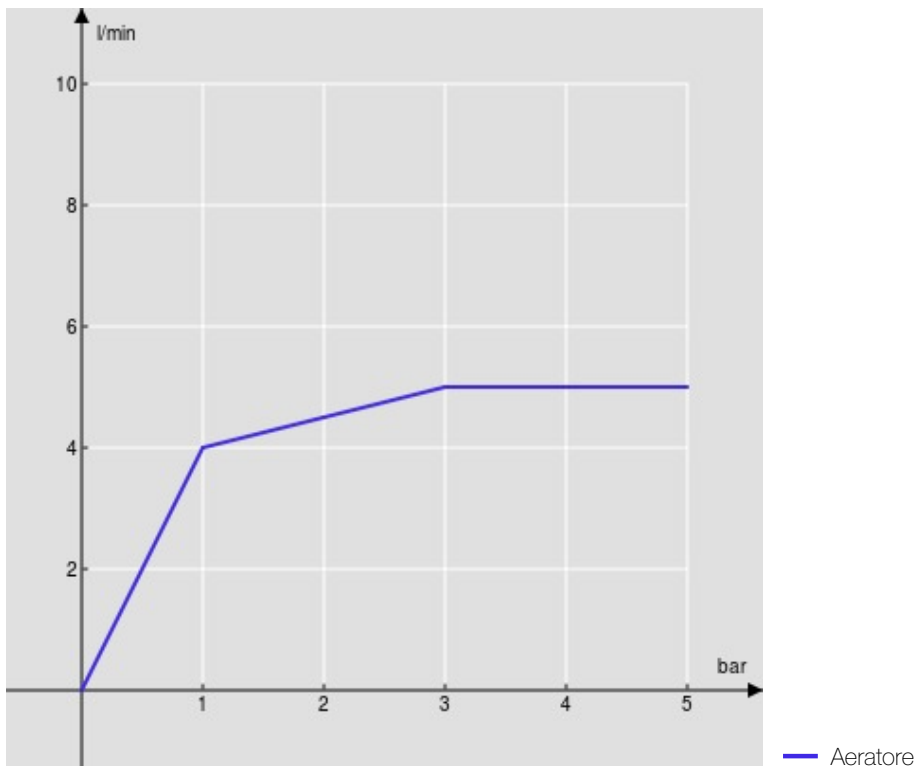

SPECIFICHE

Monocomando a bacinella

Chrome

Aeratore anticalcare M 18 x 1, portata 5 l/min

Bocca girevole

Senza scarico

Flessibili inox ø 3/8"

Limitatore di energia con apertura in acqua fredda

Imballo: 56,5 x 29 x 7,1 cm / 0,011633 m<sup>3</sup>

DIAGRAMMA DI PORTATA: ACQUA CALDA/FREDDA

DIAGRAMMA DI PORTATA: ACQUA MISCELATA