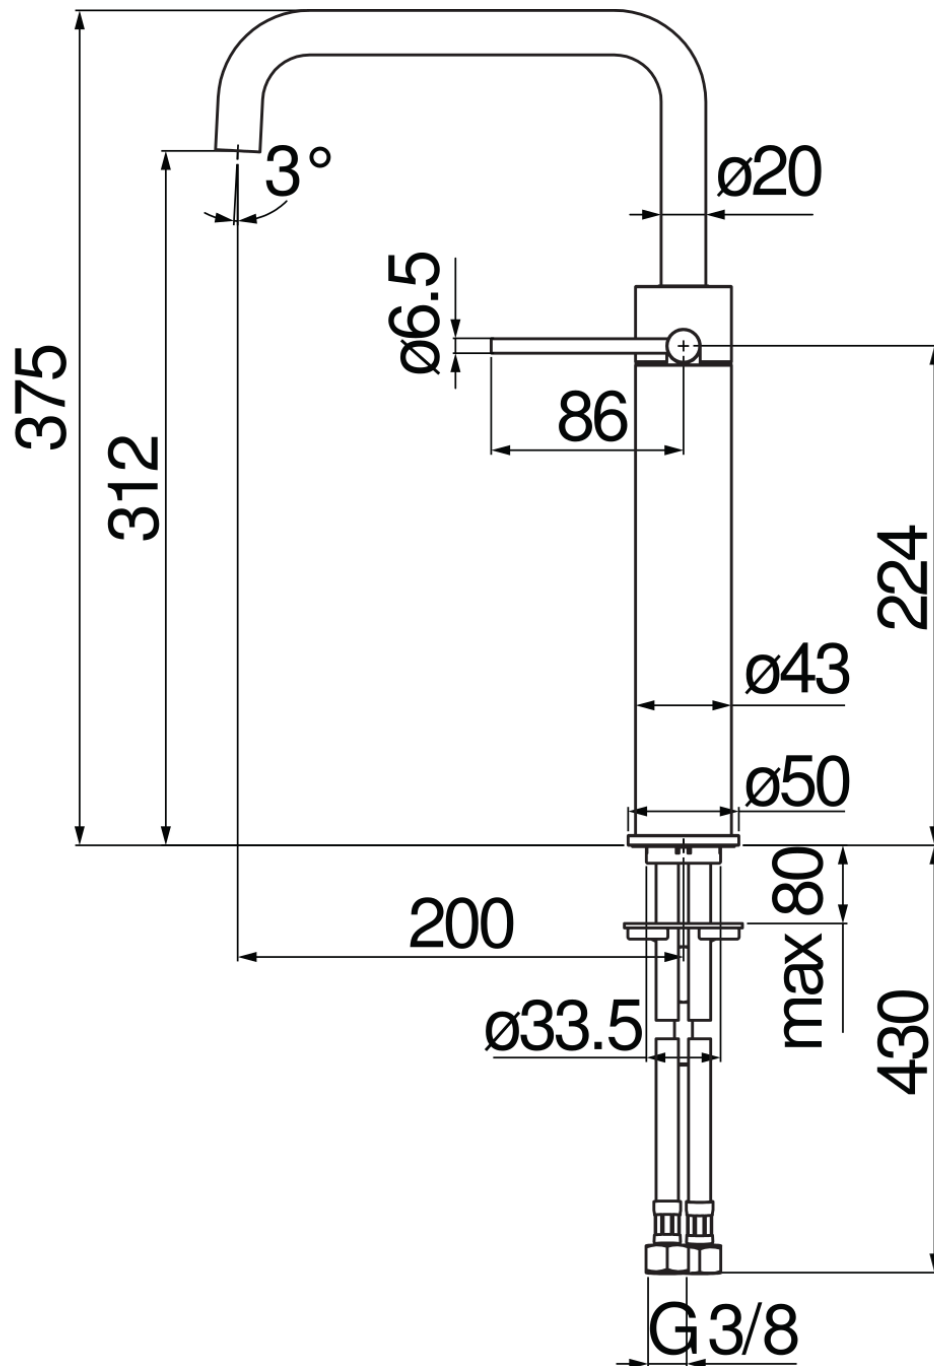

SPECIFICHE

Monocomando a bacinella

Chrome

Aeratore anticalcare M 18 x 1, portata 5 l/min

Bocca girevole

Senza scarico

Flessibili inox ø 3/8"

Limitatore di energia con apertura in acqua fredda

Imballo: 56,5 x 29 x 7,1 cm / 0,011633 m<sup>3</sup>

DIAGRAMMA DI PORTATA: ACQUA CALDA/FREDDA

DIAGRAMMA DI PORTATA: ACQUA MISCELATA