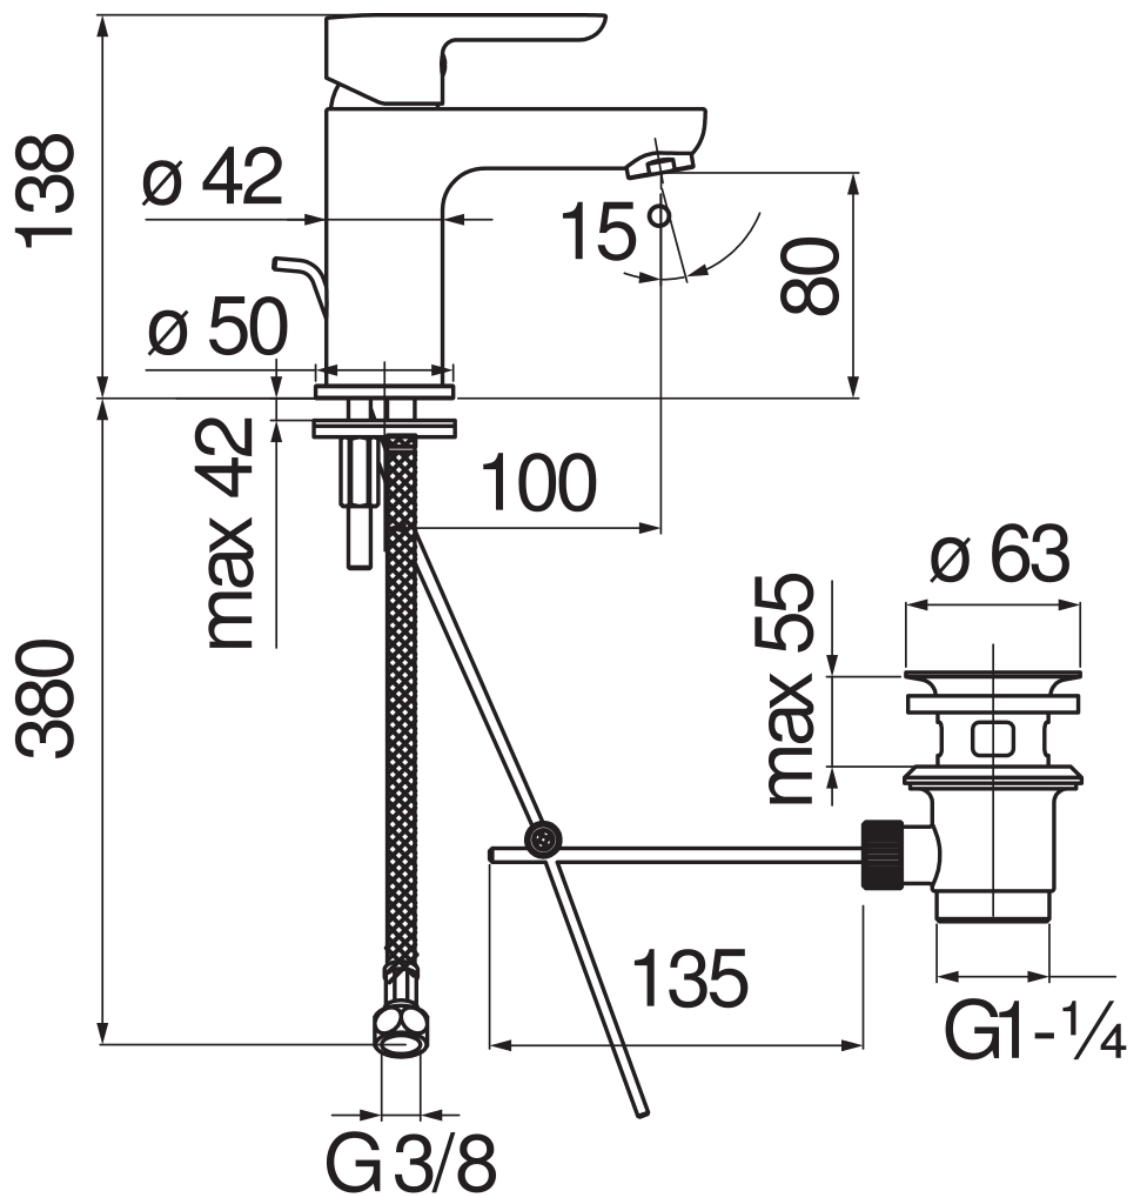

SPECIFICHE

Monocomando

Chrome

Aeratore anticalcare M 24 x 1

Scarico 1 1/4" con sistema brevettato SNAP

Flessibili inox ø 3/8"

Limitatore di portata con freno al 50%

Imballo: 41,5 x 16 x 7,5 cm / 0,00498 m<sup>3</sup> / 1,66 kg

CERTIFICAZIONI

kiwa

DIAGRAMMA DI PORTATA: ACQUA CALDA/FREDDA

— Aeratore

DIAGRAMMA DI PORTATA: ACQUA MISCELATA

— Aeratore