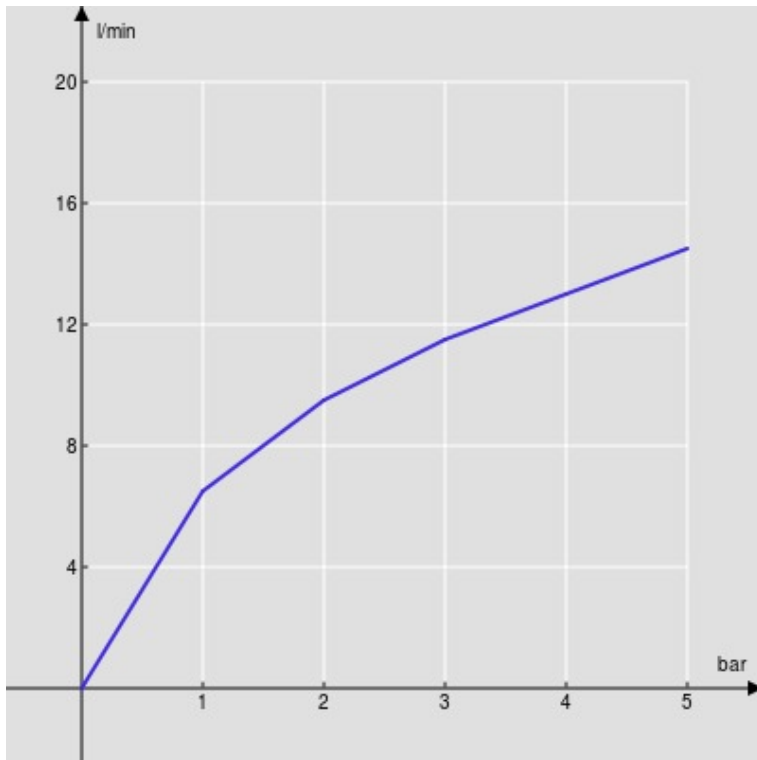

SPECIFICHE

Monocomando

Chrome

Aeratore anticalcare M 24 x 1

Scarico 1 1/4" con sistema brevettato SNAP

Flessibili inox ø 3/8"

Limitatore di portata con freno al 50%

Imballo: 41,5 x 16 x 7,5 cm / 0,00498 m<sup>3</sup> / 1,66 kg

CERTIFICAZIONI

kiwa

DIAGRAMMA DI PORTATA: ACQUA CALDA/FREDDA

— Aeratore

DIAGRAMMA DI PORTATA: ACQUA MISCELATA

— Aeratore