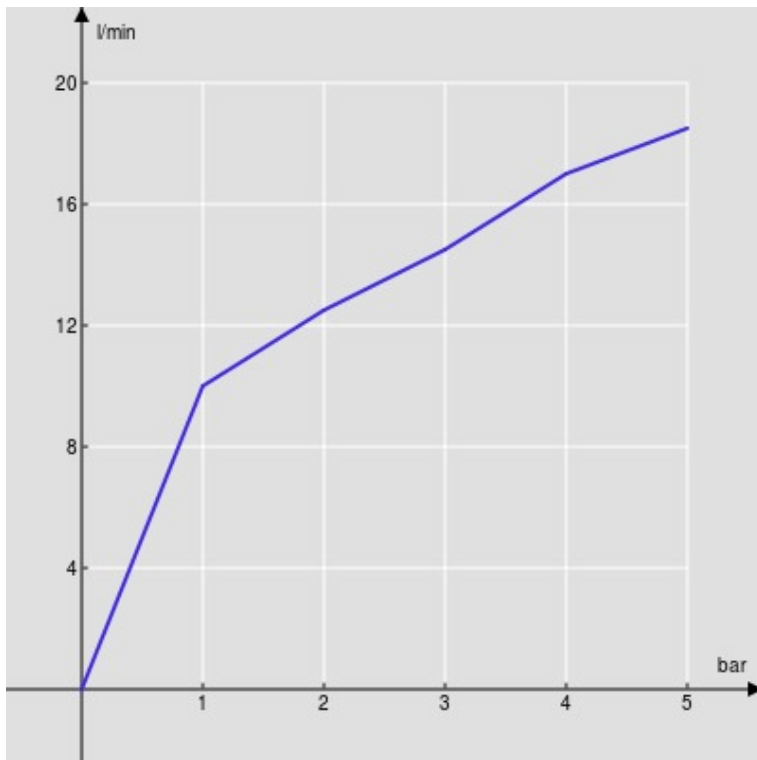

SPECIFICHE

Monocomando

Chrome

Aeratore anticalcare M 24 x 1

Scarico 1 1/4" con sistema brevettato SNAP

Flessibili inox ø 3/8"

Limitatore di portata con freno al 50%

Imballo: 41,5 x 16 x 7,5 cm / 0,00498 m<sup>3</sup> / 1,66 kg

CERTIFICAZIONI

kiwa

DIAGRAMMA DI PORTATA: ACQUA CALDA/FREDDA

— Aeratore

DIAGRAMMA DI PORTATA: ACQUA MISCELATA

— Aeratore