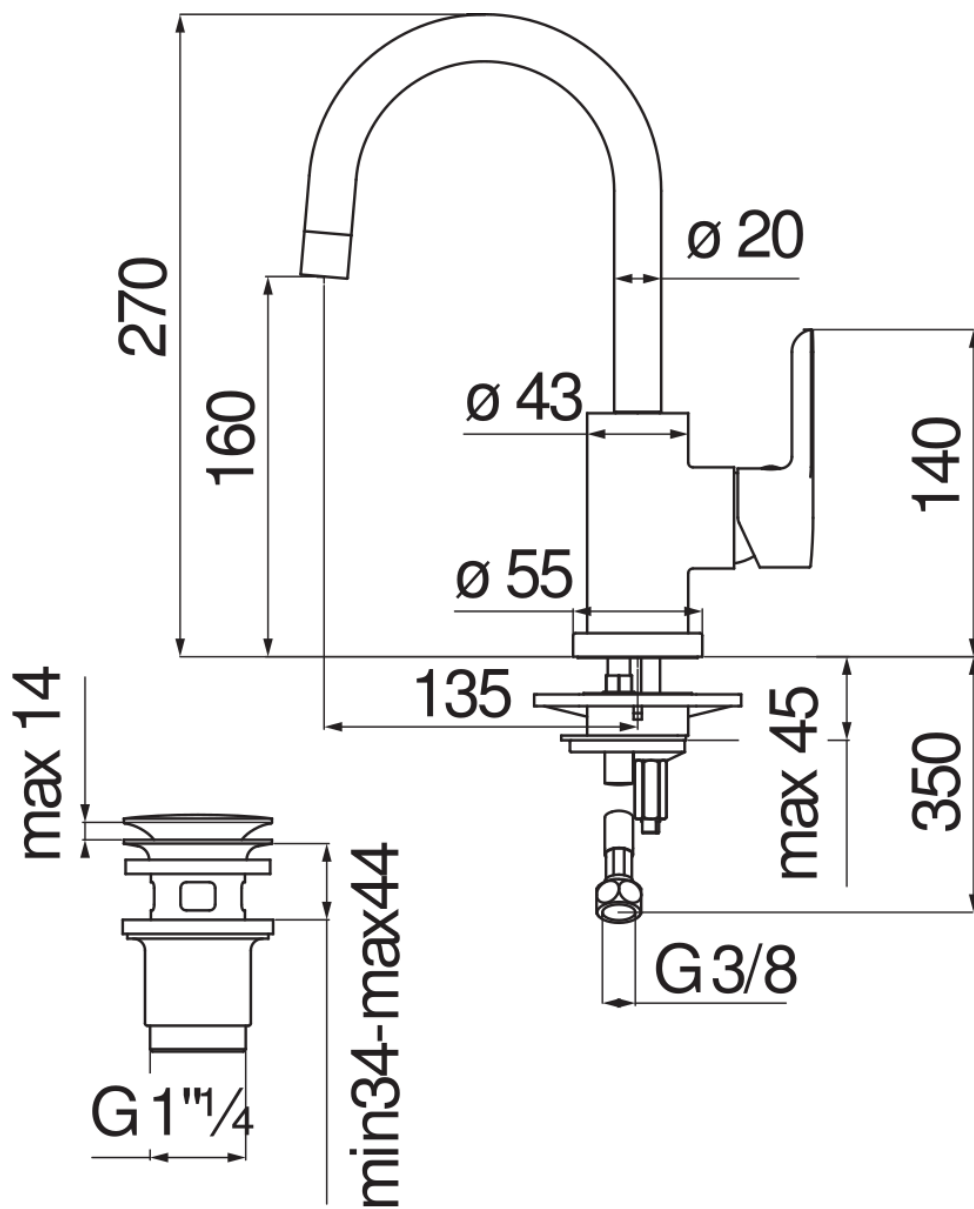

SPECIFICHE

Monocomando

Chrome

Aeratore anticalcare M 22 x 1

Bocca girevole 360°

Scarico 1 1/4" push

Flessibili inox ø 3/8"

Limitatore di portata con freno al 50%

Imballo: 56,5 x 29 x 7,1 cm / 0,01163 m<sup>3</sup> / 2,58 kg

CERTIFICAZIONI

DIAGRAMMA DI PORTATA: ACQUA CALDA/FREDDA

— Aeratore

DIAGRAMMA DI PORTATA: ACQUA MISCELATA

— Aeratore