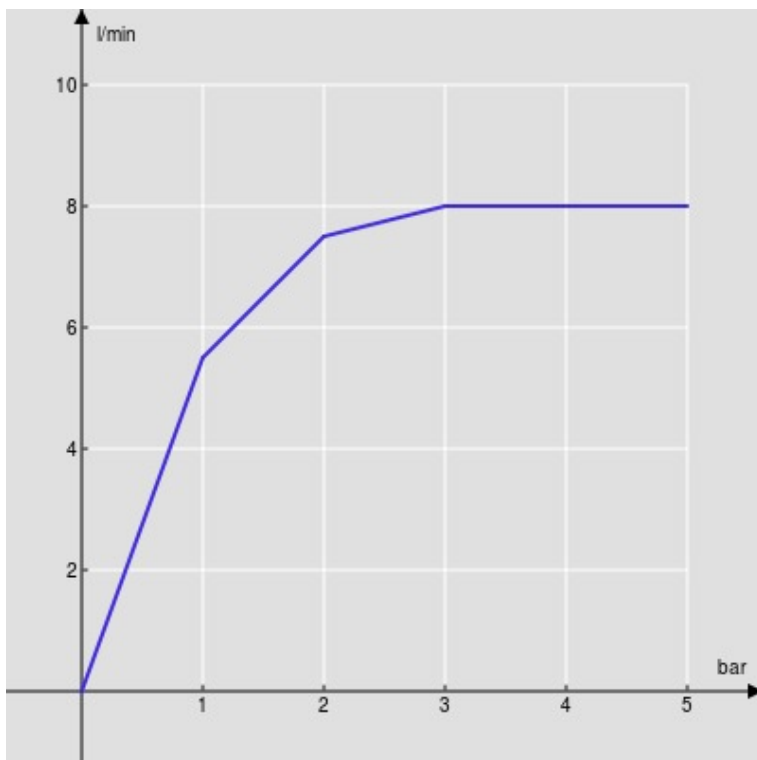

SPECIFICHE

Monocomando

Chrome

Aeratore anticalcare M 22 x 1

Bocca girevole 360°

Scarico 1 1/4" push

Flessibili inox ø 3/8"

Limitatore di portata con freno al 50%

Imballo: 56,5 x 29 x 7,1 cm / 0,01163 m<sup>3</sup> / 2,58 kg

CERTIFICAZIONI

DIAGRAMMA DI PORTATA: ACQUA CALDA/FREDDA

— Aeratore

DIAGRAMMA DI PORTATA: ACQUA MISCELATA

— Aeratore