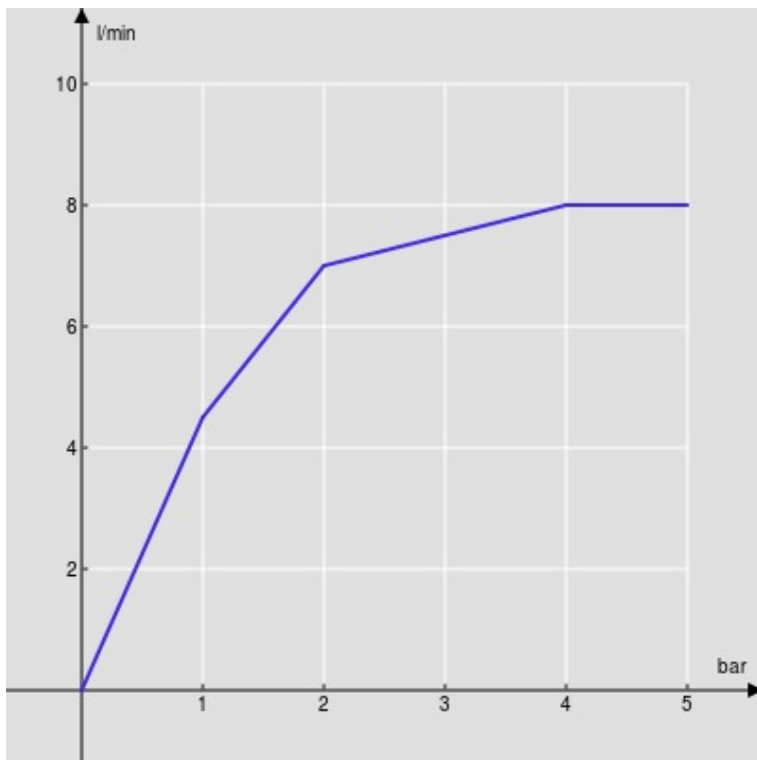

SPECIFICHE

Monocomando

Chrome

Aeratore anticalcare M 22 x 1

Bocca girevole 360°

Scarico 1 1/4" push

Flessibili inox ø 3/8"

Limitatore di portata con freno al 50%

Imballo: 56,5 x 29 x 7,1 cm / 0,01163 m<sup>3</sup> / 2,58 kg

CERTIFICAZIONI

DIAGRAMMA DI PORTATA: ACQUA CALDA/FREDDA

— Aeratore

DIAGRAMMA DI PORTATA: ACQUA MISCELATA

— Aeratore