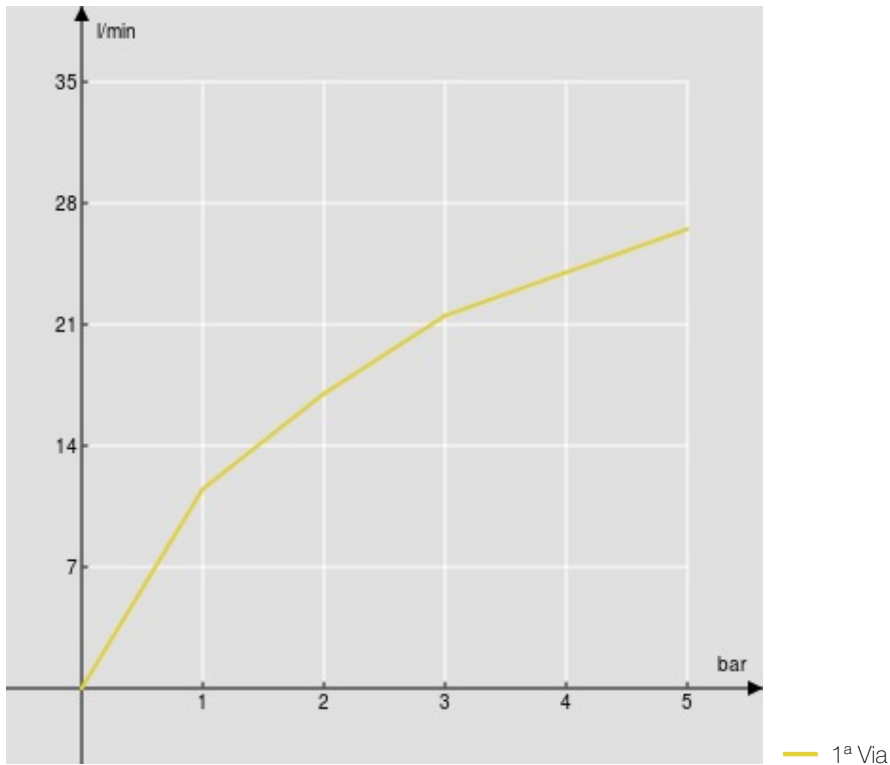

SPECIFICHE

Monocomando incasso a 1 via

Chrome

Ingresso acqua calda e acqua fredda \varnothing 1/2"

Uscita \varnothing 1/2"

Parte esterna e parte incasso

Limitatore di portata con freno al 50%

Imballo: 14 x 12,5 x 8 cm / 0,0014 m³ / 0,88 kg

CERTIFICAZIONI

DIAGRAMMA DI PORTATA: ACQUA CALDA/FREDDA

DIAGRAMMA DI PORTATA: ACQUA MISCELATA