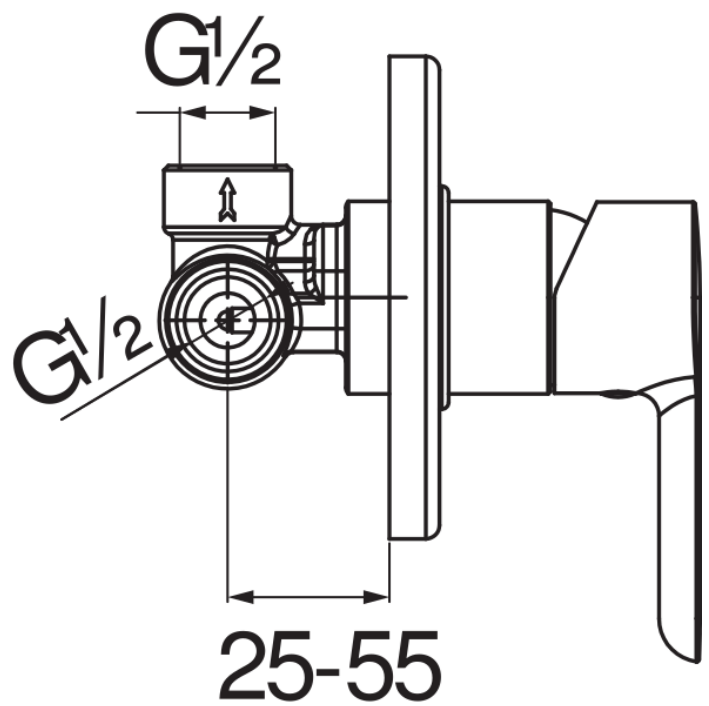

SPECIFICHE

Monocomando incasso a 1 via

Chrome

Ingresso acqua calda e acqua fredda \varnothing 1/2"

Uscita \varnothing 1/2"

Parte esterna e parte incasso

Limitatore di portata con freno al 50%

Imballo: 14 x 12,5 x 8 cm / 0,0014 m³ / 0,88 kg

CERTIFICAZIONI

DIAGRAMMA DI PORTATA: ACQUA CALDA/FREDDA

DIAGRAMMA DI PORTATA: ACQUA MISCELATA