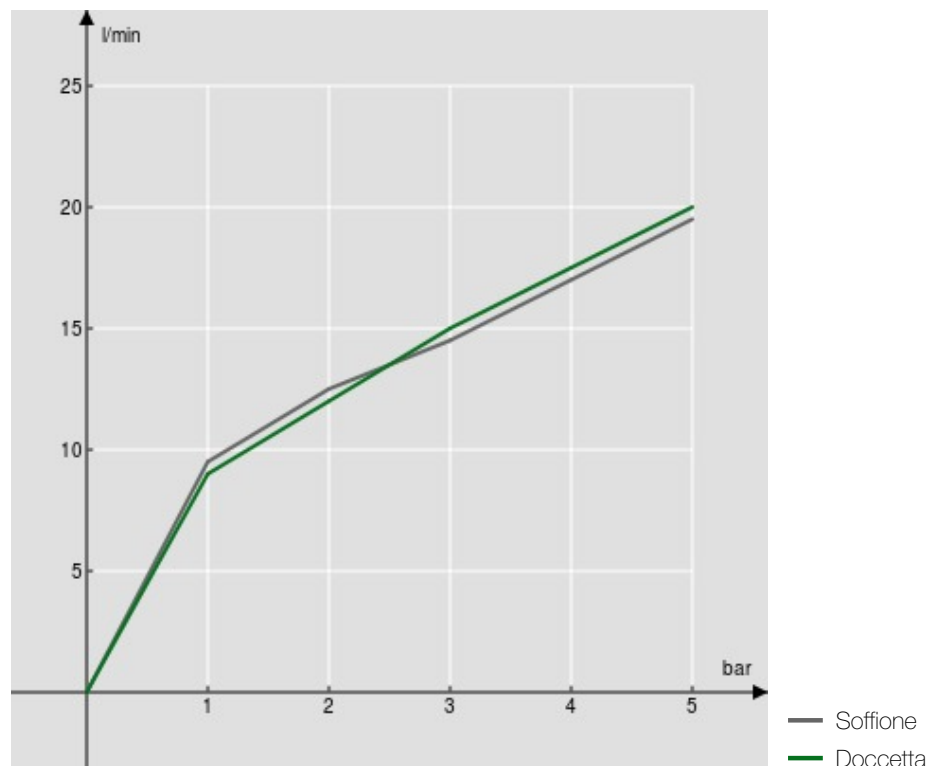

SPECIFICHE

Monocomando esterno

Chrome

Soffione a snodo ø 200 mm abs

Sistema anticalcare

Supporto doccetta scorrevole e orientabile

Doccetta monogetto e flessibile 150 cm

Limitatore di portata con freno al 50%

Imballo: 117 x 42 x 8,5 cm / 0,04177 m³ / 6,68 kg

DIAGRAMMA DI PORTATA: ACQUA CALDA/FREDDA

DIAGRAMMA DI PORTATA: ACQUA MISCELATA