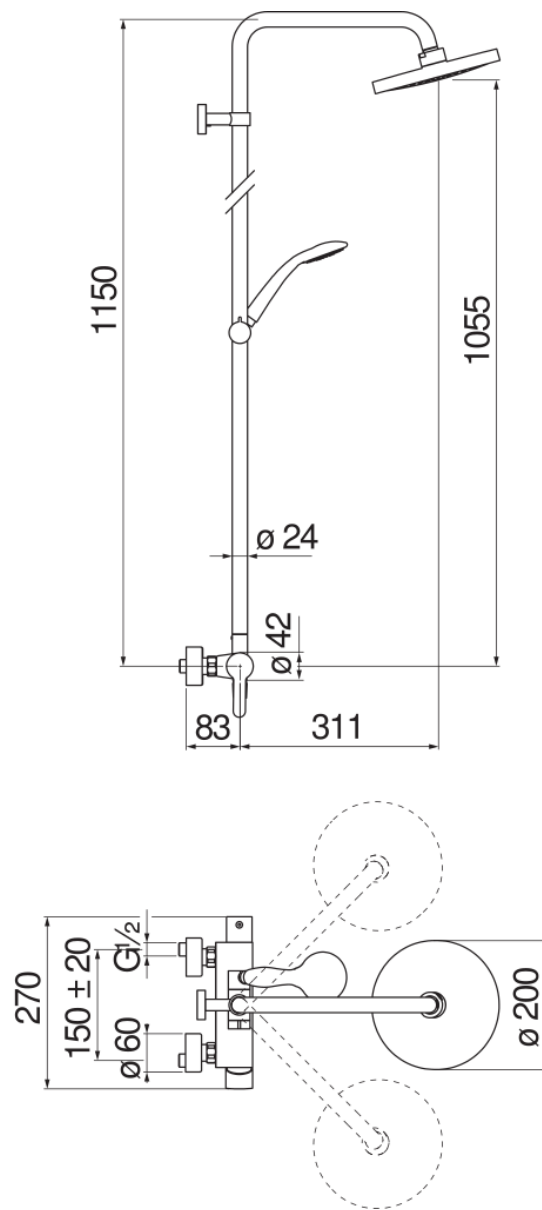

SPECIFICHE

Monocomando esterno

Chrome

Soffione a snodo ø 200 mm abs

Sistema anticalcare

Supporto doccetta scorrevole e orientabile

Doccetta monogetto e flessibile 150 cm

Limitatore di portata con freno al 50%

Imballo: 117 x 42 x 8,5 cm / 0,04177 m³ / 6,68 kg

DIAGRAMMA DI PORTATA: ACQUA CALDA/FREDDA

DIAGRAMMA DI PORTATA: ACQUA MISCELATA