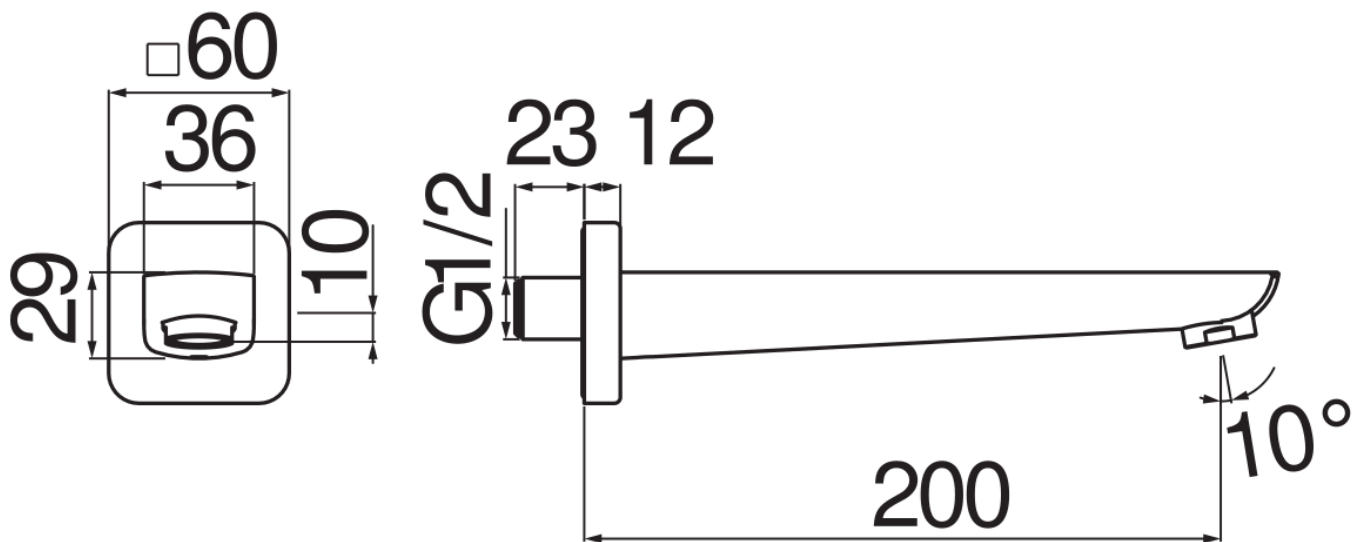

SPECIFICHE

Bocca a parete

Chrome

Aeratore anticalcare M 24 x 1

Lunghezza 200 mm

Imballo: 40,8 x 7 x 25,5 cm / 0,00728 m³ / 1,19 kg

DIAGRAMMA DI PORTATA: ACQUA CALDA/FREDDA