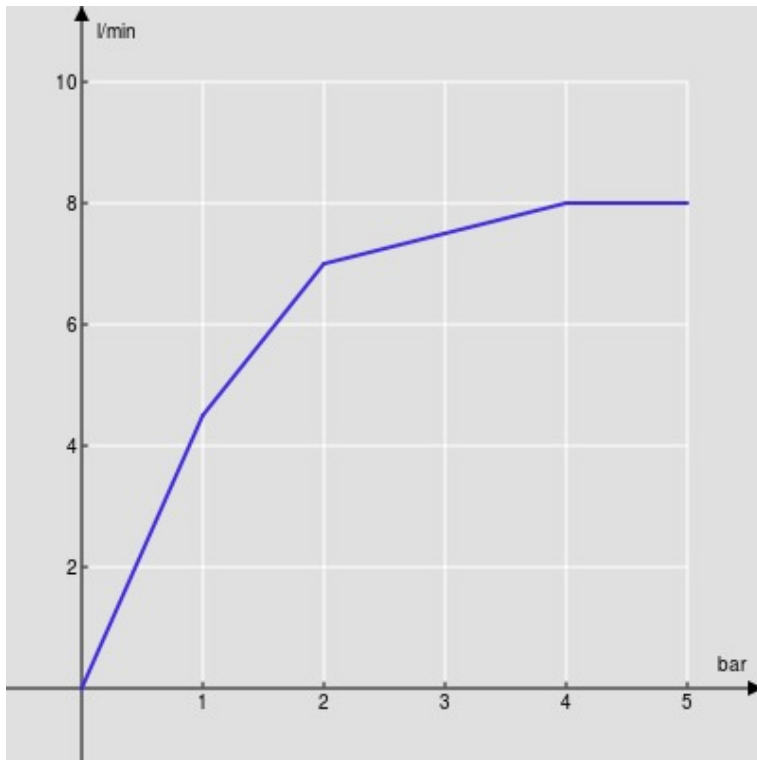

SPECIFICHE

Monocomando

Chrome

Bocca girevole 360°

Aeratore anticalcare M 16 x 1

Flessibili inox ø 3/8"

Limitatore di portata con freno al 50%

Imballo: 56,5 x 29 x 7,1 cm / 0,01163 m<sup>3</sup> / 2,29 kg

CERTIFICAZIONI

DIAGRAMMA DI PORTATA: ACQUA CALDA/FREDDA

— Aeratore

DIAGRAMMA DI PORTATA: ACQUA MISCELATA

— Aeratore