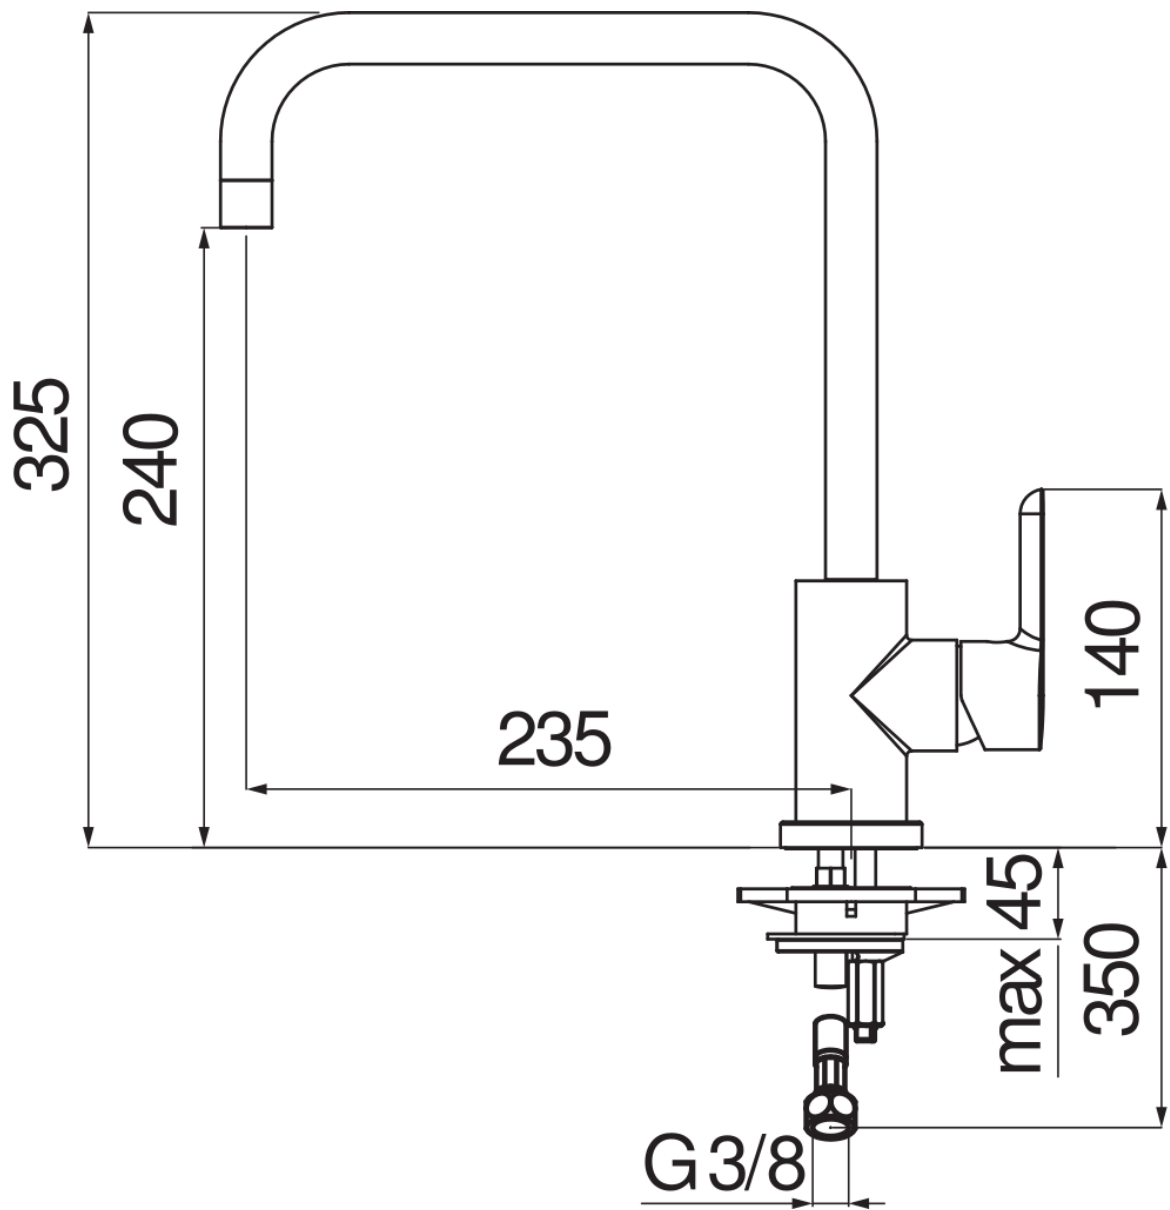

SPECIFICHE

Monocomando

Chrome

Bocca girevole 360°

Aeratore anticalcare M 16 x 1

Flessibili inox ø 3/8"

Limitatore di portata con freno al 50%

Imballo: 56,5 x 29 x 7,1 cm / 0,01163 m<sup>3</sup> / 2,29 kg

CERTIFICAZIONI

DIAGRAMMA DI PORTATA: ACQUA CALDA/FREDDA

— Aeratore

DIAGRAMMA DI PORTATA: ACQUA MISCELATA

— Aeratore