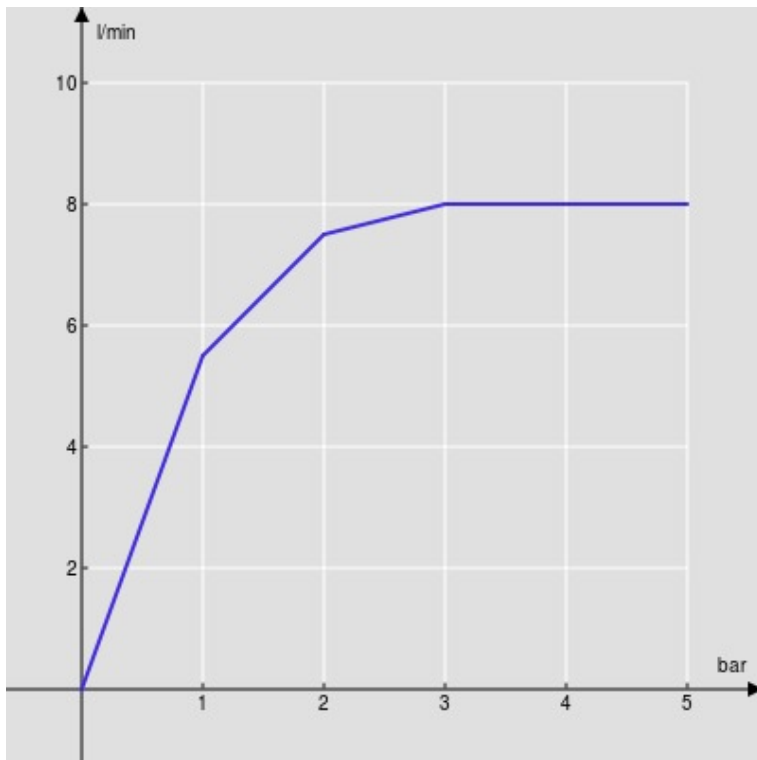

SPECIFICHE

Monocomando

Chrome

Bocca girevole 360°

Aeratore anticalcare M 16 x 1

Flessibili inox ø 3/8"

Limitatore di portata con freno al 50%

Imballo: 56,5 x 29 x 7,1 cm / 0,01163 m<sup>3</sup> / 2,29 kg

CERTIFICAZIONI

DIAGRAMMA DI PORTATA: ACQUA CALDA/FREDDA

— Aeratore

DIAGRAMMA DI PORTATA: ACQUA MISCELATA

— Aeratore