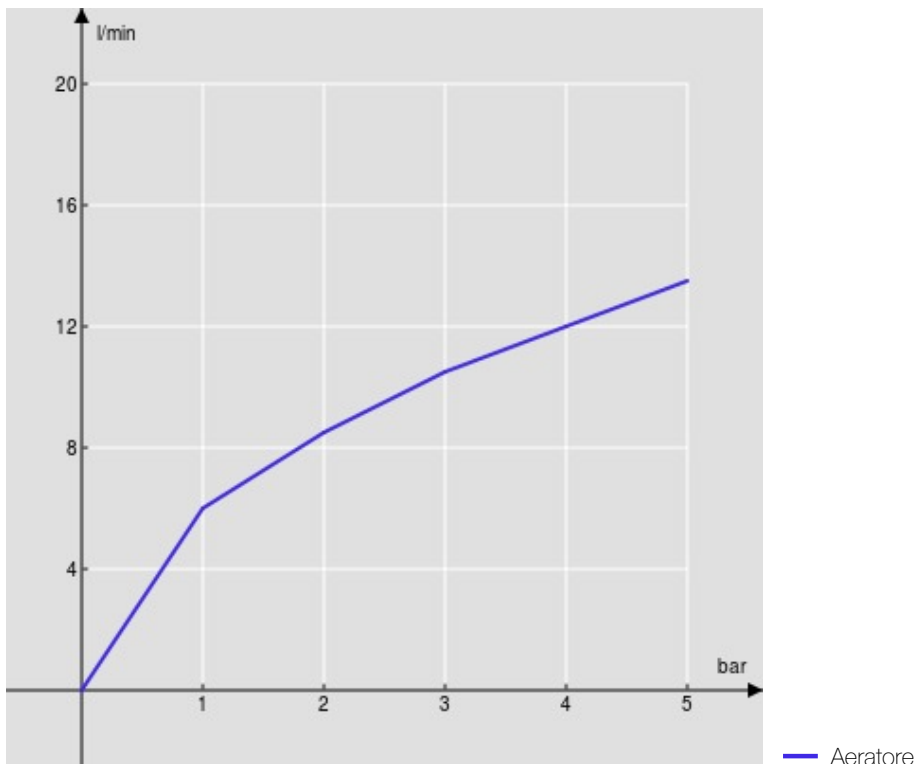

SPECIFICHE

Monocomando

Chrome

Bocca girevole

Doccetta monogetto estraibile

Flessibili inox ø 3/8"

Limitatore di portata con freno al 50%

Imballo: 56,5 x 29 x 7,1 cm / 0,01163 m<sup>3</sup> / 2,78 kg

CERTIFICAZIONI

DIAGRAMMA DI PORTATA: ACQUA CALDA/FREDDA

DIAGRAMMA DI PORTATA: ACQUA MISCELATA