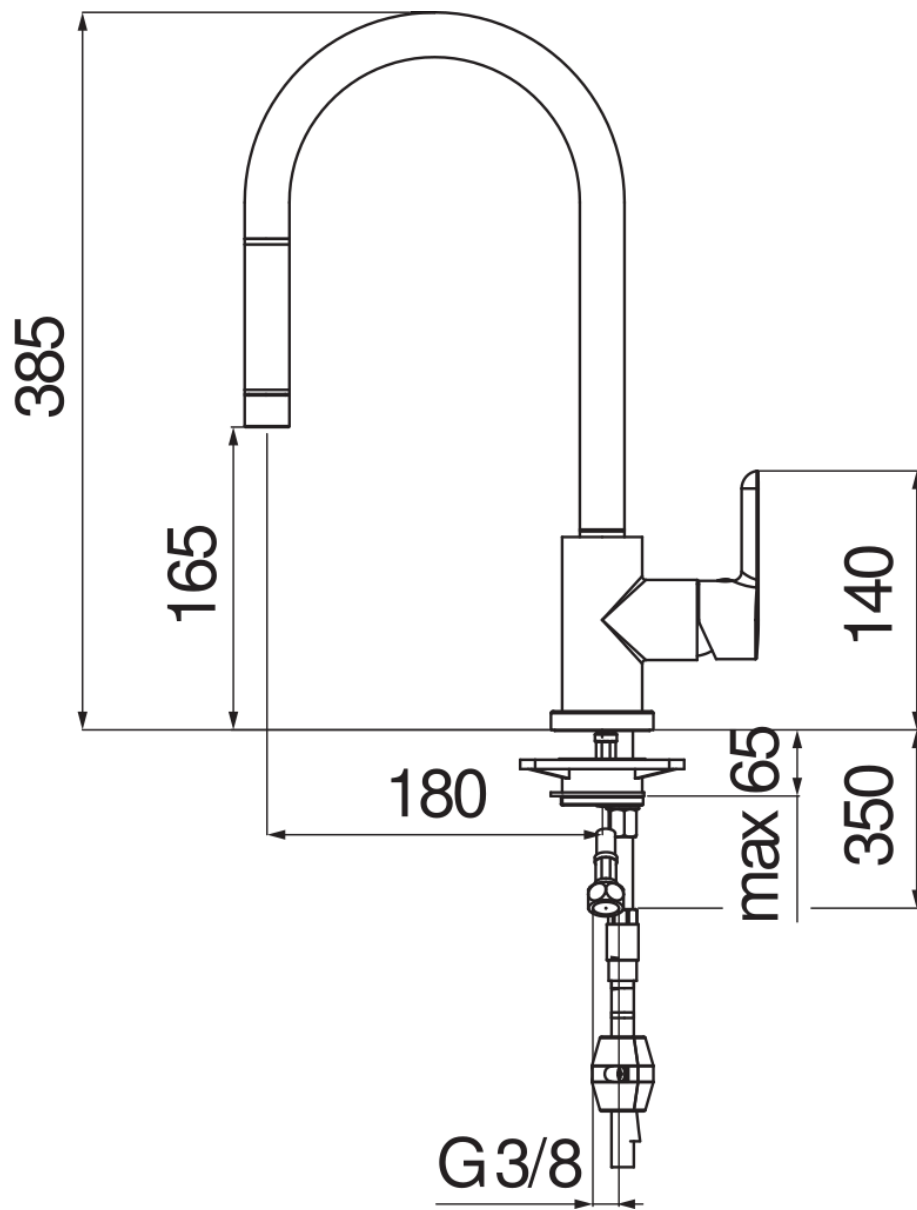

SPECIFICHE

Monocomando

Chrome

Bocca girevole

Doccetta monogetto estraibile

Flessibili inox ø 3/8"

Limitatore di portata con freno al 50%

Imballo: 56,5 x 29 x 7,1 cm / 0,01163 m<sup>3</sup> / 2,78 kg

CERTIFICAZIONI

DIAGRAMMA DI PORTATA: ACQUA CALDA/FREDDA

DIAGRAMMA DI PORTATA: ACQUA MISCELATA