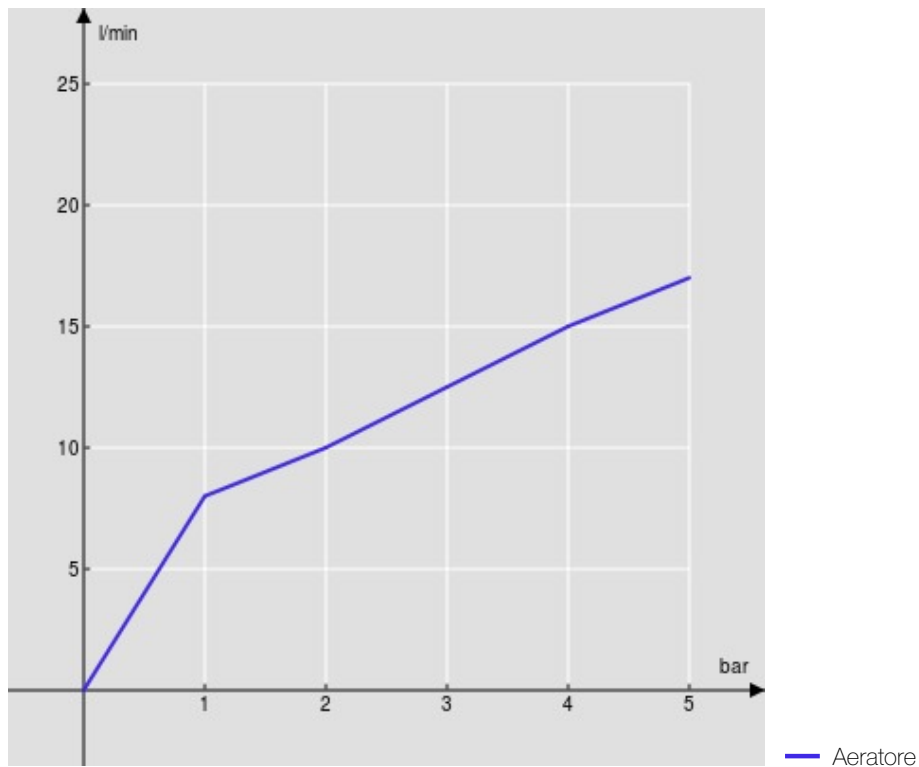

SPECIFICHE

Bicomando

Chrome

Bocca girevole 360°

Aeratore anticalcare M 24 x 1

Flessibili inox ø 3/8"

Imballo: 41,2 x 16,4 x 7,1 cm / 0,0048 m³ / 1,83 kg

CERTIFICAZIONI

DIAGRAMMA DI PORTATA: ACQUA CALDA/FREDDA

DIAGRAMMA DI PORTATA: ACQUA MISCELATA