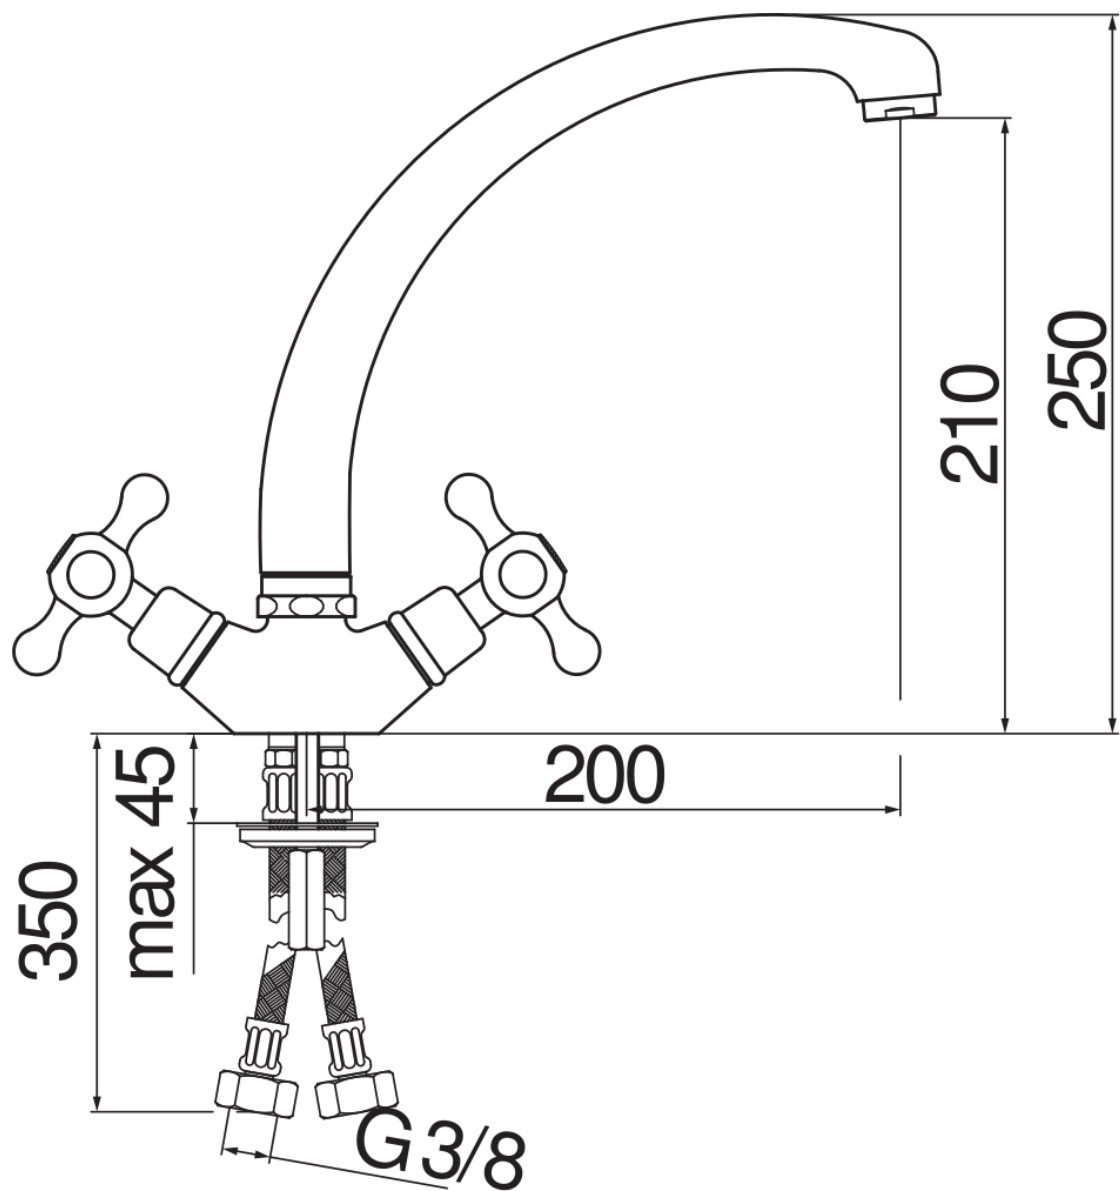

SPECIFICHE

Bicomando

Chrome

Bocca girevole 360°

Aeratore anticalcare M 24 x 1

Flessibili inox ø 3/8"

Imballo: 41,2 x 16,4 x 7,1 cm / 0,0048 m³ / 1,83 kg

CERTIFICAZIONI

DIAGRAMMA DI PORTATA: ACQUA CALDA/FREDDA

DIAGRAMMA DI PORTATA: ACQUA MISCELATA