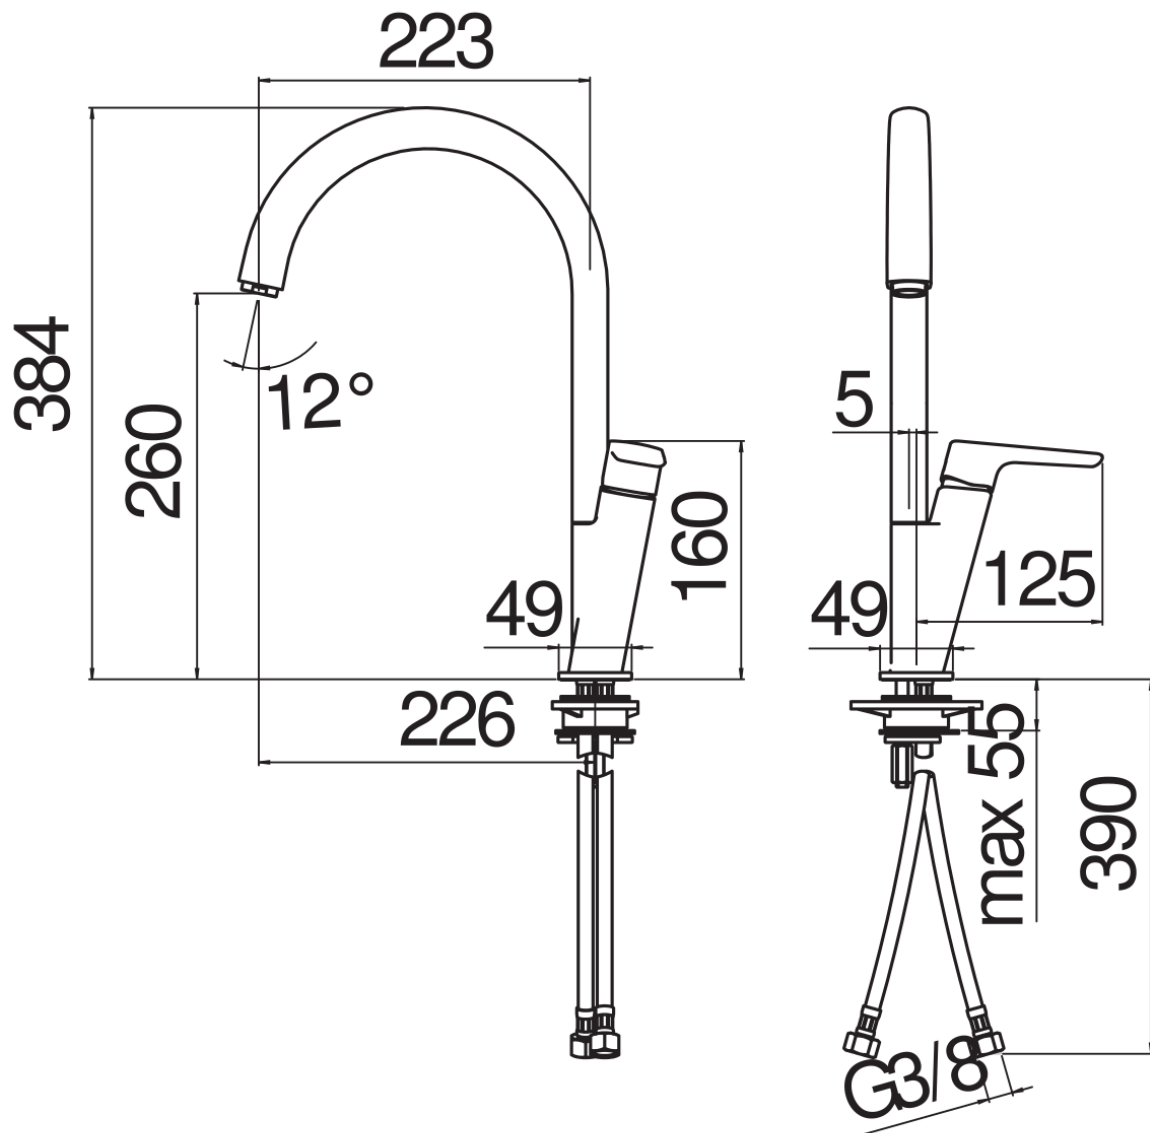

SPECIFICHE

Monocomando

Chrome

Bocca girevole 360°

Aeratore anticalcare M 24 x 1

Flessibili inox ø 3/8"

Limitatore di portata con freno al 50%

Imballo: 56,5 x 29 x 7,1 cm / 0,01163 m³ / 2,84 kg

CERTIFICAZIONI

DIAGRAMMA DI PORTATA: ACQUA CALDA/FREDDA

— Aeratore

DIAGRAMMA DI PORTATA: ACQUA MISCELATA

— Aeratore