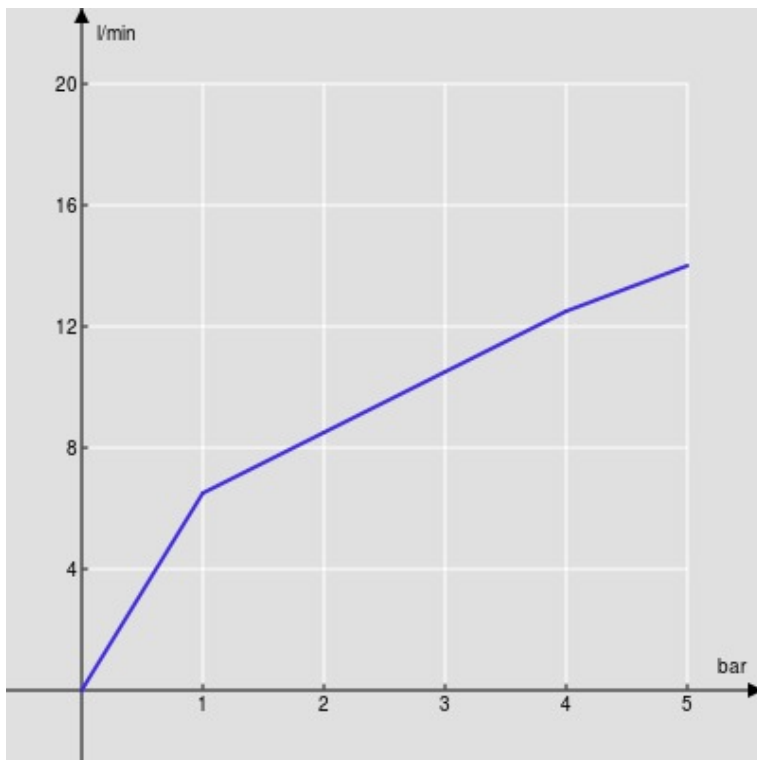

SPECIFICHE

Monocomando

Chrome

Bocca girevole 360°

Aeratore anticalcare M 24 x 1

Flessibili inox ø 3/8"

Limitatore di portata con freno al 50%

Imballo: 56,5 x 29 x 7,1 cm / 0,01163 m³ / 2,84 kg

CERTIFICAZIONI

DIAGRAMMA DI PORTATA: ACQUA CALDA/FREDDA

— Aeratore

DIAGRAMMA DI PORTATA: ACQUA MISCELATA

— Aeratore