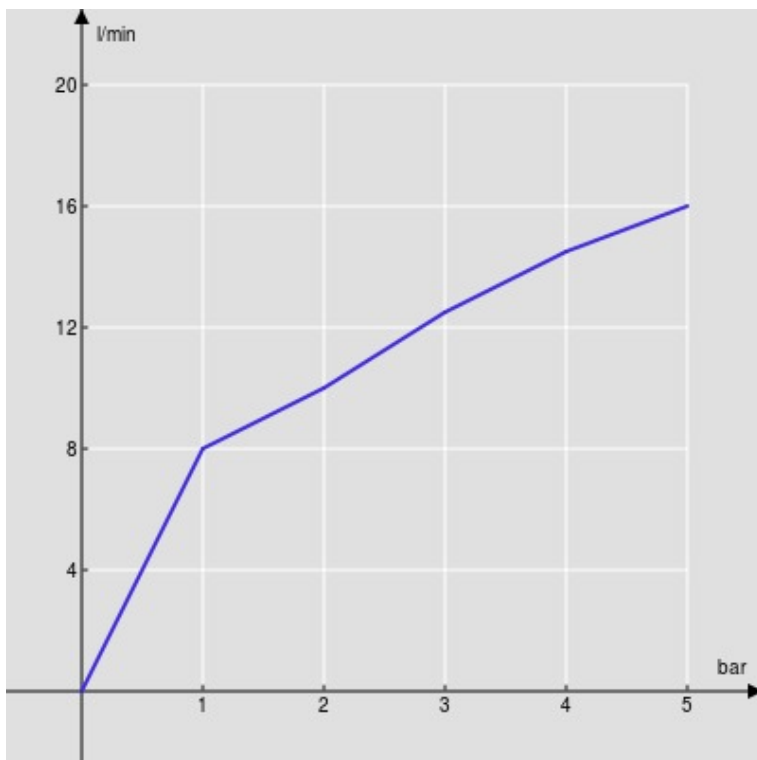

SPECIFICHE

Monocomando

Chrome

Bocca girevole 360°

Aeratore anticalcare M 24 x 1

Flessibili inox ø 3/8"

Limitatore di portata con freno al 50%

Imballo: 56,5 x 29 x 7,1 cm / 0,01163 m³ / 2,84 kg

CERTIFICAZIONI

DIAGRAMMA DI PORTATA: ACQUA CALDA/FREDDA

— Aeratore

DIAGRAMMA DI PORTATA: ACQUA MISCELATA

— Aeratore