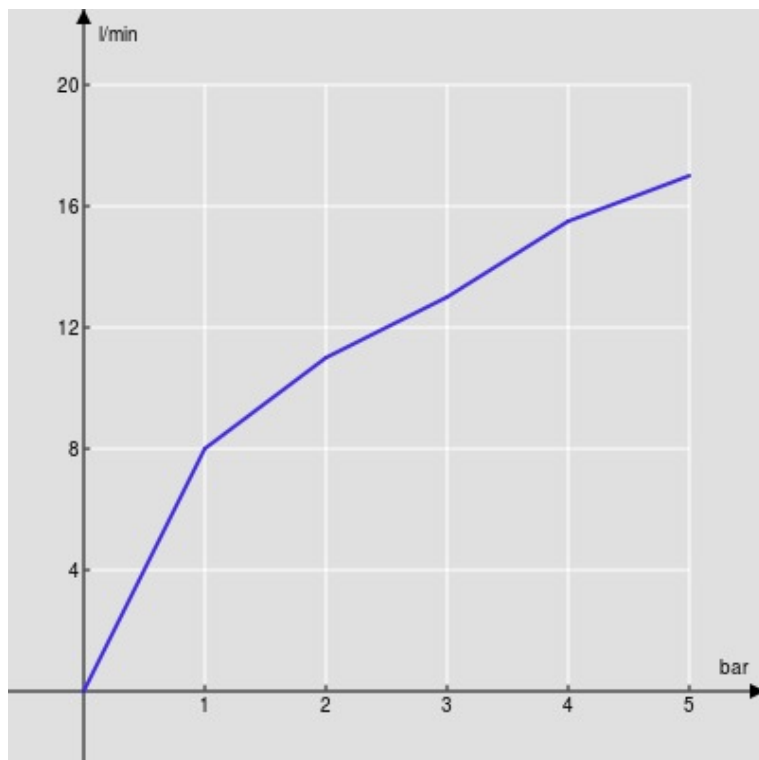

SPECIFICHE

Monocomando a parete

Chrome

Bocca girevole

Aeratore anticalcare M 22 x 1

Limitatore di portata con freno al 50%

Imballo: 21 x 17,3 x 7,2 cm / 0,00262 m<sup>3</sup> / 1,8 kg

DIAGRAMMA DI PORTATA: ACQUA CALDA/FREDDA

— Aeratore

DIAGRAMMA DI PORTATA: ACQUA MISCELATA

— Aeratore