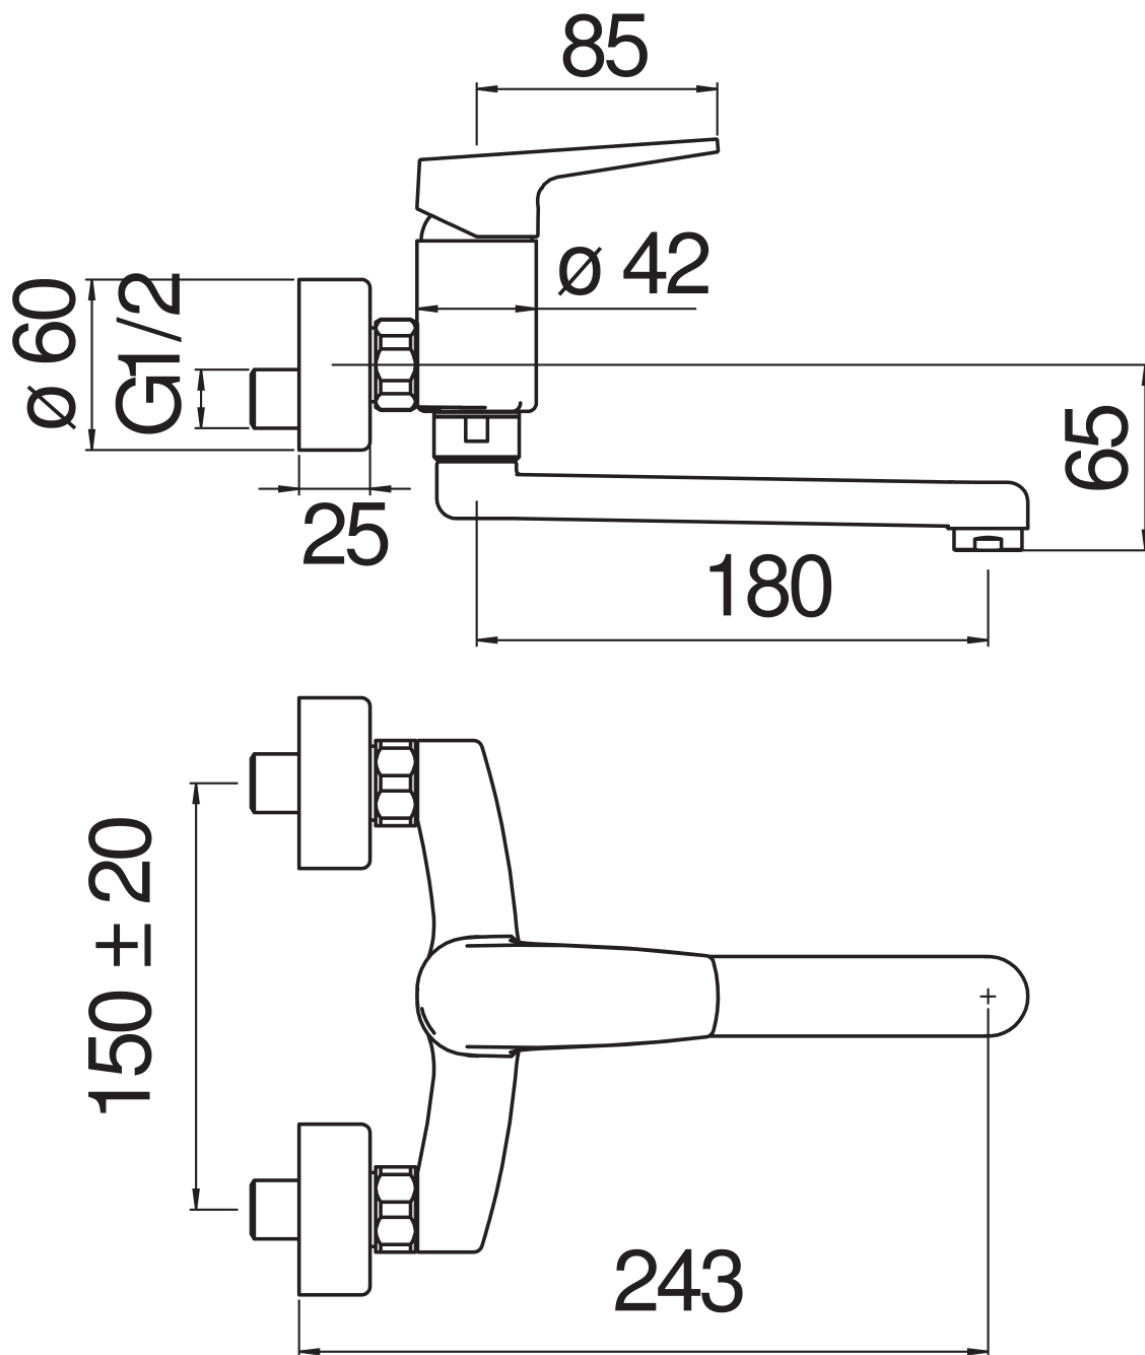

SPECIFICHE

Monocomando a parete

Chrome

Bocca girevole

Aeratore anticalcare M 22 x 1

Limitatore di portata con freno al 50%

Imballo: 21 x 17,3 x 7,2 cm / 0,00262 m<sup>3</sup> / 1,8 kg

DIAGRAMMA DI PORTATA: ACQUA CALDA/FREDDA

— Aeratore

DIAGRAMMA DI PORTATA: ACQUA MISCELATA

— Aeratore