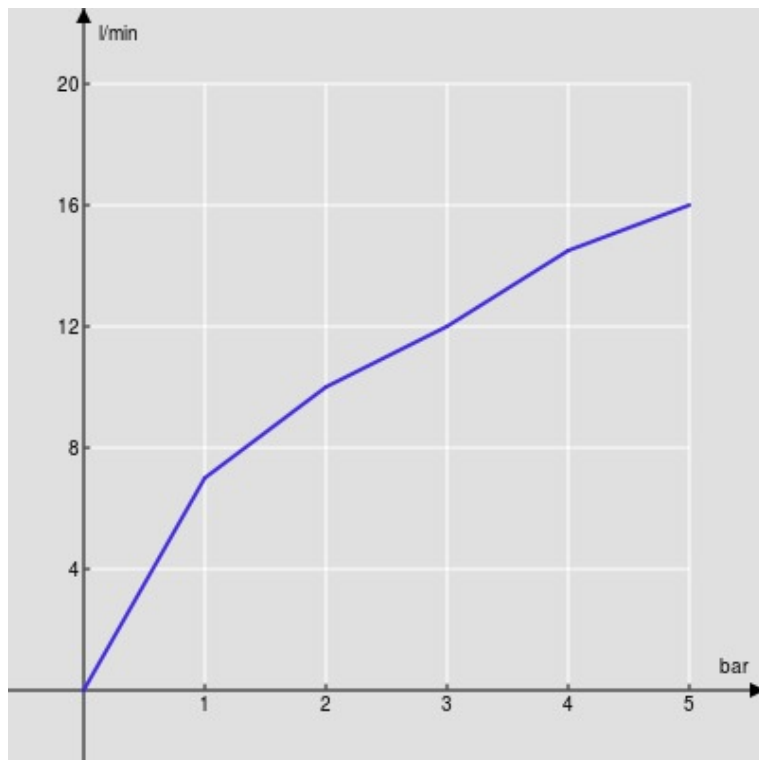

SPECIFICHE

Monocomando a parete

Chrome

Bocca girevole

Aeratore anticalcare M 22 x 1

Limitatore di portata con freno al 50%

Imballo: 21 x 17,3 x 7,2 cm / 0,00262 m<sup>3</sup> / 1,8 kg

DIAGRAMMA DI PORTATA: ACQUA CALDA/FREDDA

— Aeratore

DIAGRAMMA DI PORTATA: ACQUA MISCELATA

— Aeratore