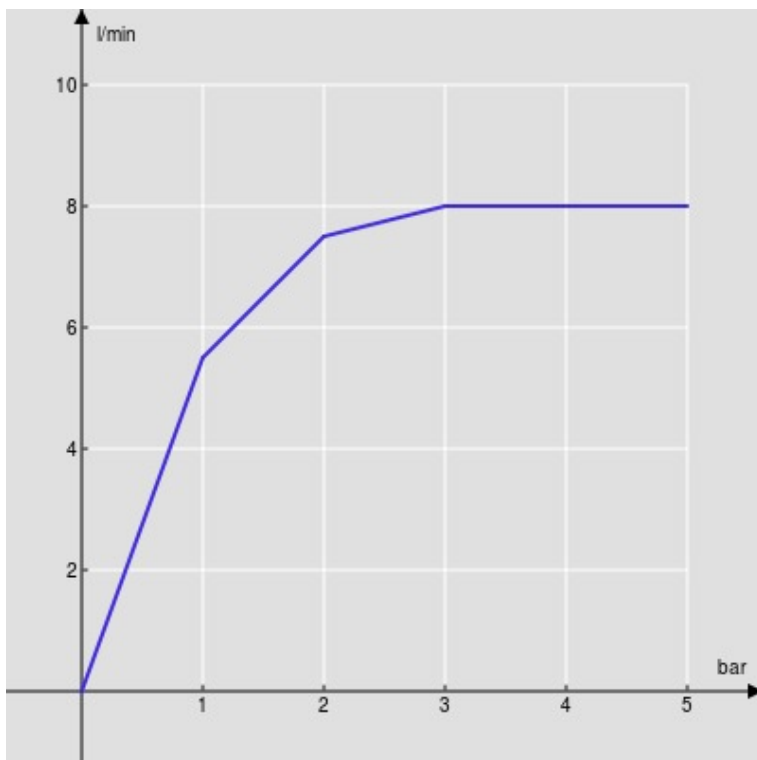

SPECIFICHE

Monocomando

Chrome

Bocca girevole 360°

Aeratore anticalcare M 16 x 1

Flessibili inox ø 3/8"

Limitatore di portata con freno al 50%

Imballo: 56,5 x 29 x 7,1 cm / 0,01163 m<sup>3</sup> / 2,36 kg

CERTIFICAZIONI

DIAGRAMMA DI PORTATA: ACQUA CALDA/FREDDA

— Aeratore

DIAGRAMMA DI PORTATA: ACQUA MISCELATA

— Aeratore