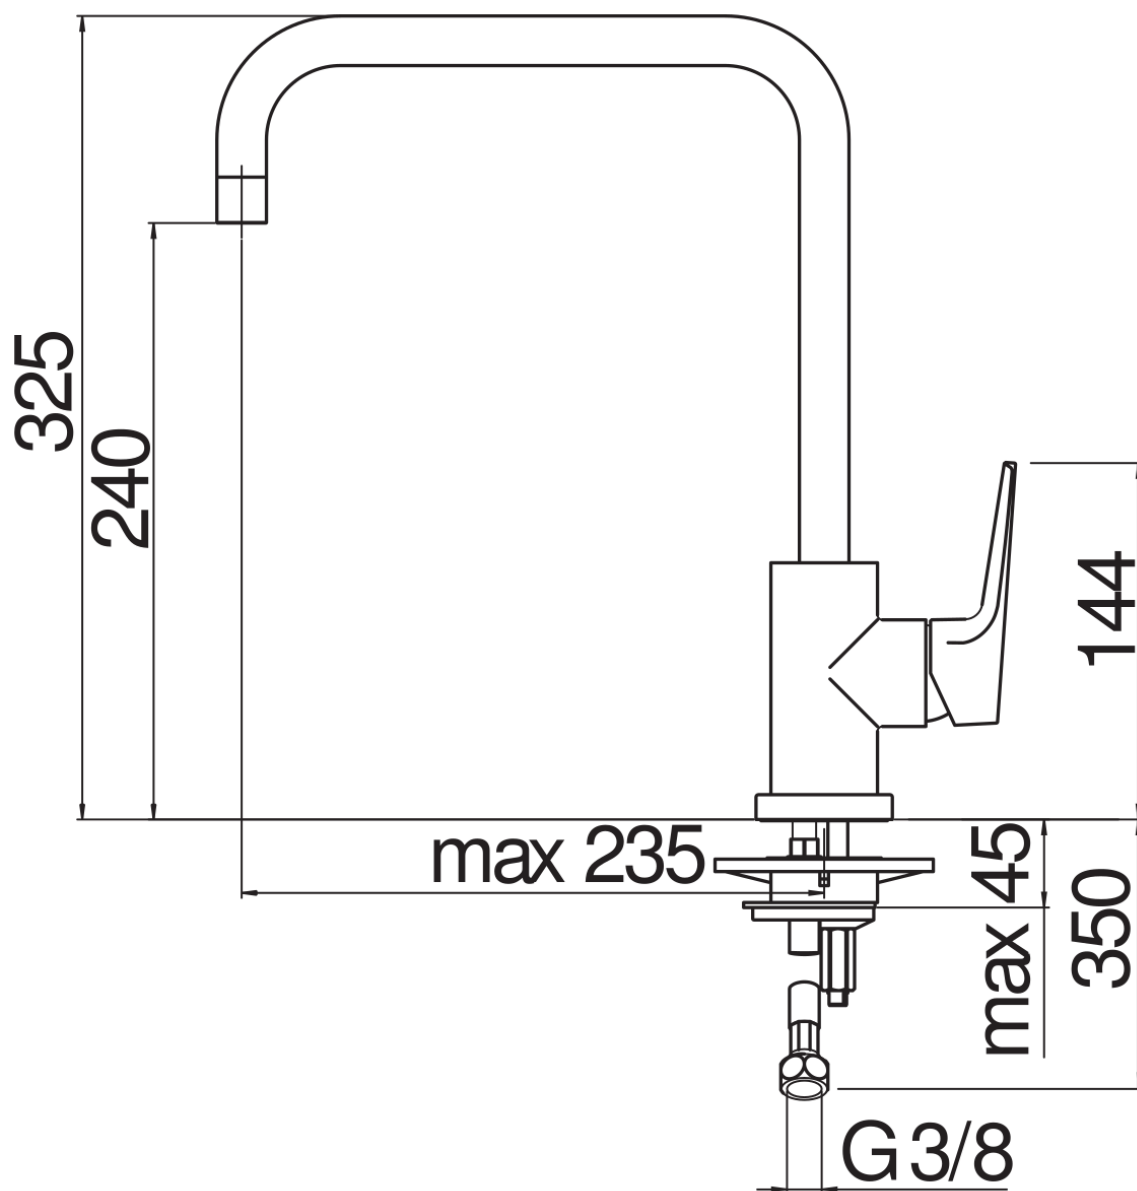

SPECIFICHE

Monocomando

Chrome

Bocca girevole 360°

Aeratore anticalcare M 16 x 1

Flessibili inox ø 3/8"

Limitatore di portata con freno al 50%

Imballo: 56,5 x 29 x 7,1 cm / 0,01163 m<sup>3</sup> / 2,36 kg

CERTIFICAZIONI

DIAGRAMMA DI PORTATA: ACQUA CALDA/FREDDA

— Aeratore

DIAGRAMMA DI PORTATA: ACQUA MISCELATA

— Aeratore