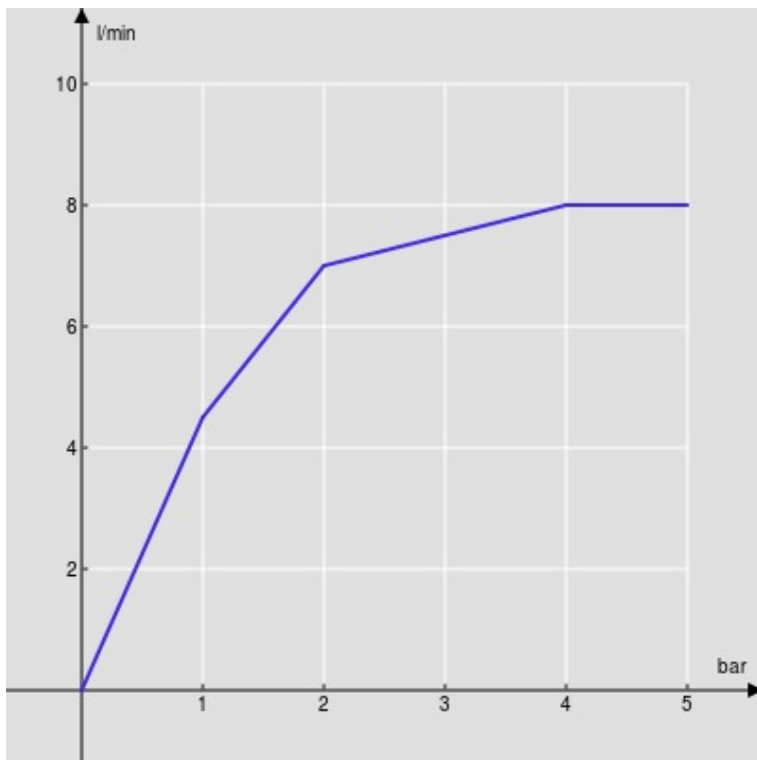

SPECIFICHE

Monocomando

Chrome

Bocca girevole 360°

Aeratore anticalcare M 16 x 1

Flessibili inox ø 3/8"

Limitatore di portata con freno al 50%

Imballo: 56,5 x 29 x 7,1 cm / 0,01163 m<sup>3</sup> / 2,36 kg

CERTIFICAZIONI

DIAGRAMMA DI PORTATA: ACQUA CALDA/FREDDA

— Aeratore

DIAGRAMMA DI PORTATA: ACQUA MISCELATA

— Aeratore