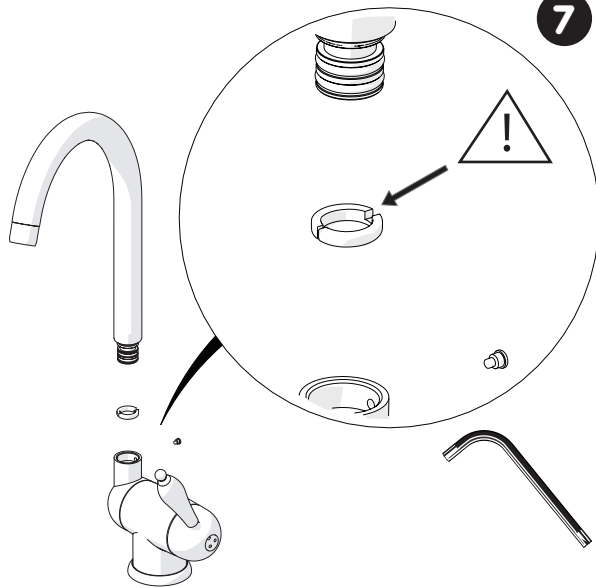

max 45mm

Ø33.5mm

6

Ricambio
Spare parts

non incluso
not included

guarnizione O.R. da sostituire
gasket O.R. to replace

NUVOLA

NU12513/4

NU12514/4

www.grupponobili.it

PRIMA DI INIZIARE / BEFORE STARTING

PULIZIA / CLEANING

ACQUA WATER	ALCOOL	MICROFIBRA MICROFIBER	SPUGNA SPONGE	DETERGENTI DETERGENT
✓	✓	✓	✗	✗

IISTRNU12513/4#--STD

REV2.01/2016

7

- Per ottenere il corretto montaggio della bocca di erogazione accertarsi che la vite di fissaggio venga introdotta in corrispondenza dell'apposita cava e non nell'intaglio dell'anello.

- In order to obtain the correct assembling of the spout make sure that the fixing screw has been inserted in the proper cavity and not in the cutting point of the ring.