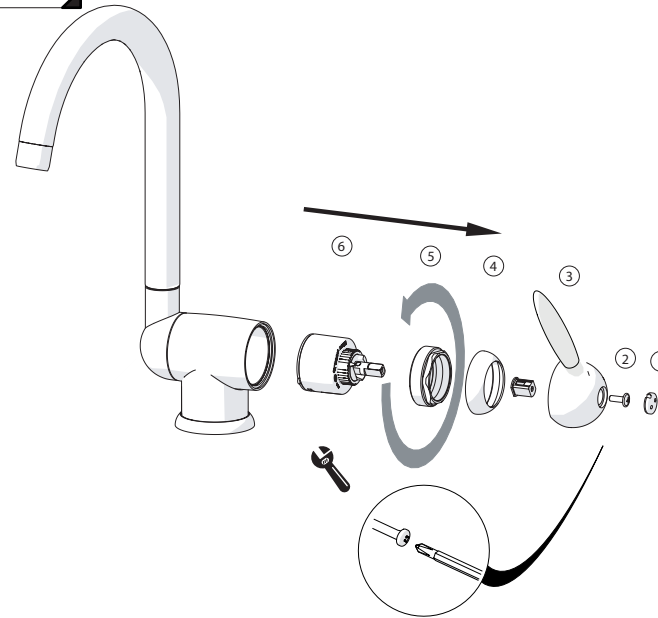

NUVOLA

NU12513/4

NU12514/4

www.grupponobili.it

PRIMA DI INIZIARE / BEFORE STARTING

PULIZIA / CLEANING

ACQUA WATER	ALCOOL	MICROFIBRA MICROFIBER	SPUGNA SPONGE	DETERGENTI DETERGENT
✓	✓	✓	✗	✗

IISTRNU12513/4#--STD

REV2.01/2016

7

- Per ottenere il corretto montaggio della bocca di erogazione accertarsi che la vite di fissaggio venga introdotta in corrispondenza dell'apposita cava e non nell'intaglio dell'anello.

- In order to obtain the correct assembling of the spout make sure that the fixing screw has been inserted in the proper cavity and not in the cutting point of the ring.

9

8

10