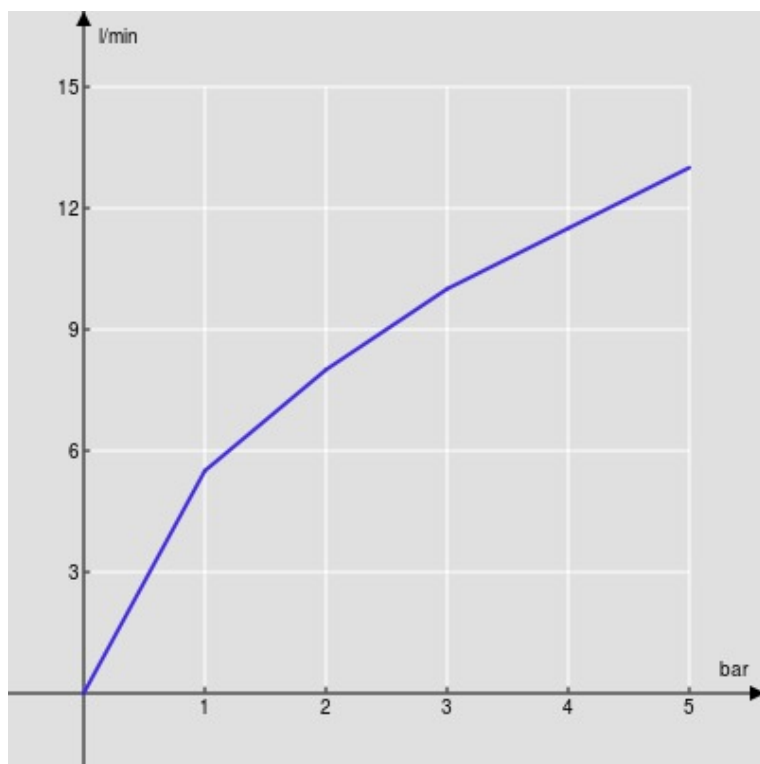

SPECIFICHE

Monocomando

Chrome

Bocca girevole 360°

Aeratore anticalcare M 24 x 1

Flessibili inox ø 3/8"

Limitatore di portata con freno al 50%

DIAGRAMMA DI PORTATA: ACQUA CALDA/FREDDA

— Aeratore

DIAGRAMMA DI PORTATA: ACQUA MISCELATA

— Aeratore