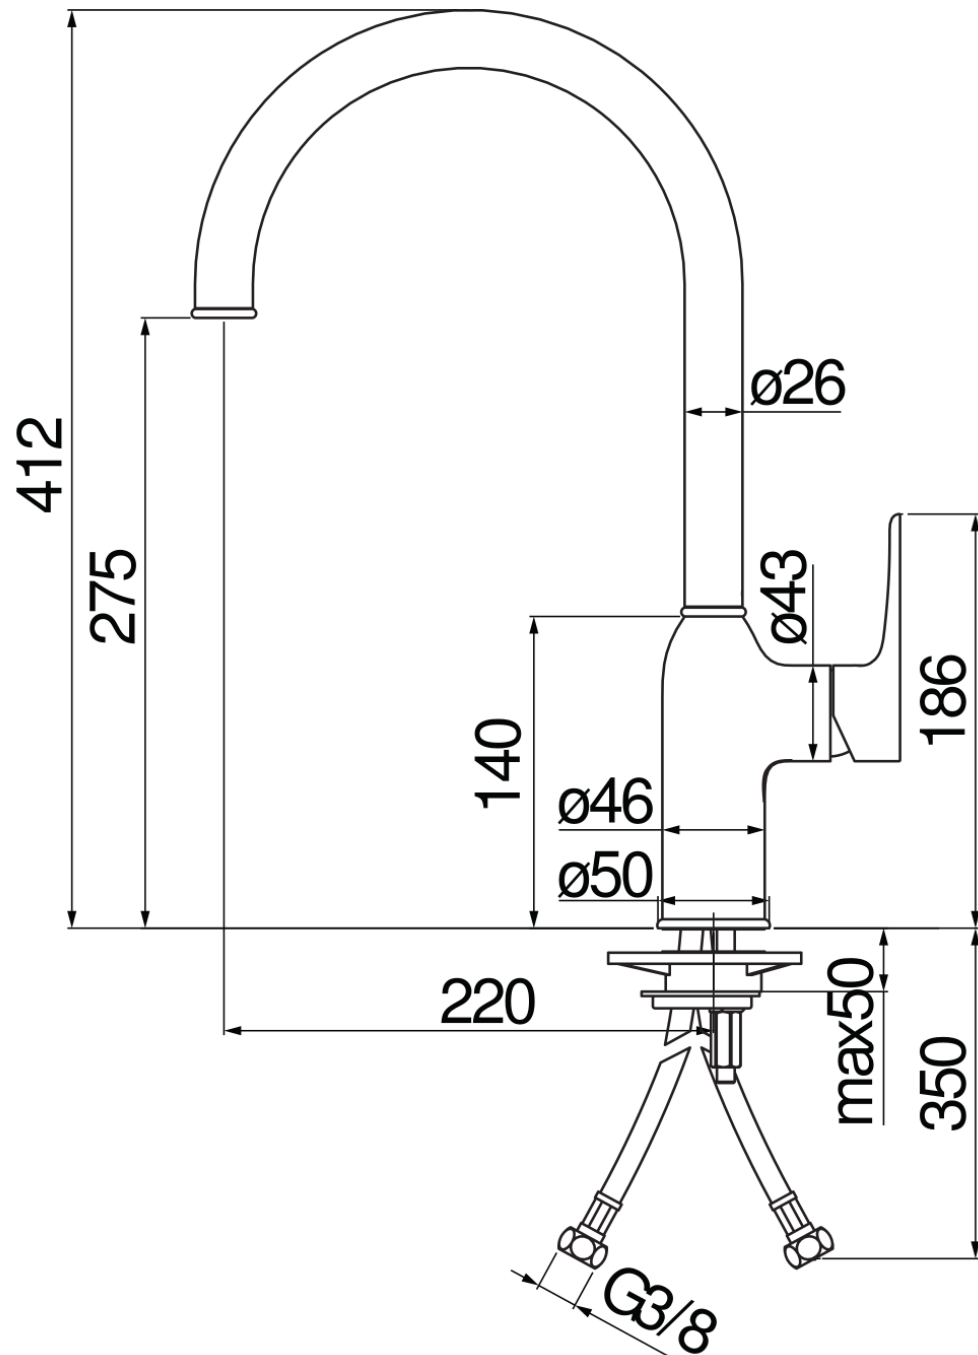

SPECIFICHE

Monocomando

Chrome

Bocca girevole 360°

Aeratore anticalcare M 24 x 1

Flessibili inox ø 3/8"

Limitatore di portata con freno al 50%

DIAGRAMMA DI PORTATA: ACQUA CALDA/FREDDA

— Aeratore

DIAGRAMMA DI PORTATA: ACQUA MISCELATA

— Aeratore