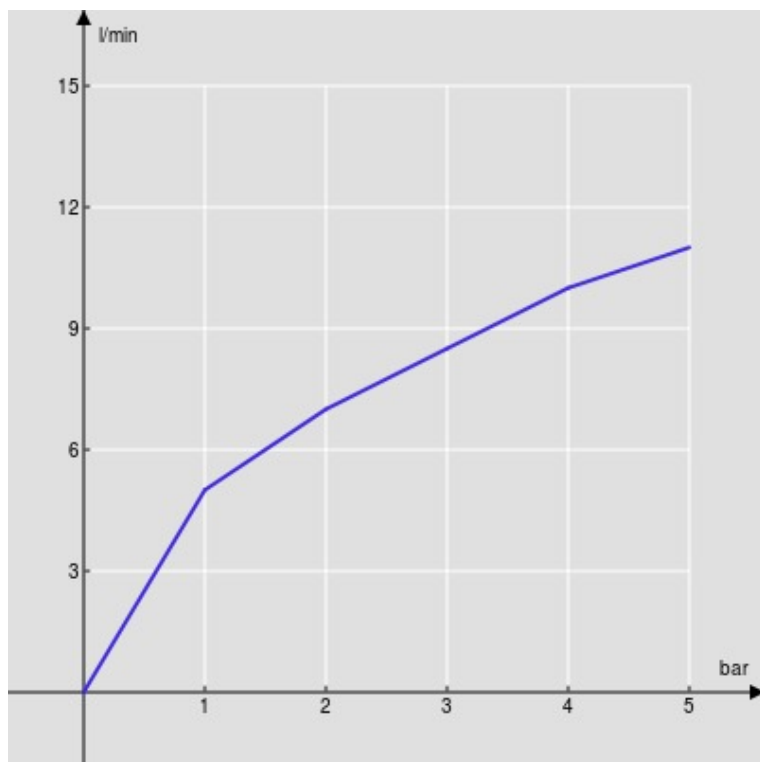

SPECIFICHE

Monocomando

Chrome

Bocca girevole 360°

Aeratore anticalcare M 24 x 1

Flessibili inox ø 3/8"

Limitatore di portata con freno al 50%

DIAGRAMMA DI PORTATA: ACQUA CALDA/FREDDA

— Aeratore

DIAGRAMMA DI PORTATA: ACQUA MISCELATA

— Aeratore