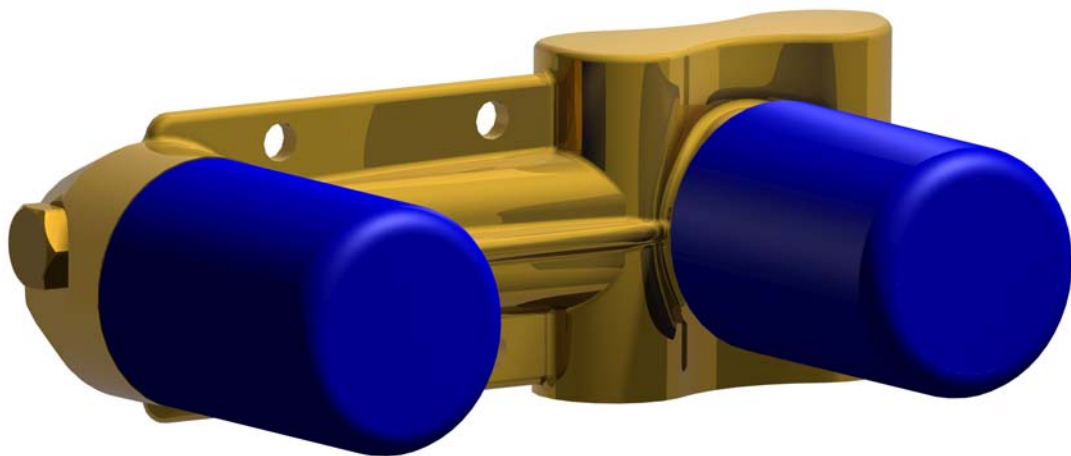

Incassi

Istruzioni di installazione / Installation instruction

Art. 894001

3

4

5

X	Y
35-50	42,5

6

7

8

Per installatore: Al fine di garantire la durata del prodotto installare rubinetti con filtro da pulire periodicamente. Effettuare risciacquo delle tubazioni prima di installare il prodotto (PUNTO 1)
Eventuali residui se finissero all'interno della cartuccia potrebbero causarne il danneggiamento
For installator: In order to guarantee a long duration of the product install valves with filter, which have to be regularly cleaned (POINT 1). Carry out the rinsing of the pipes before install the tap.
Some external materials may damage the cadrige if not removed before the installation.