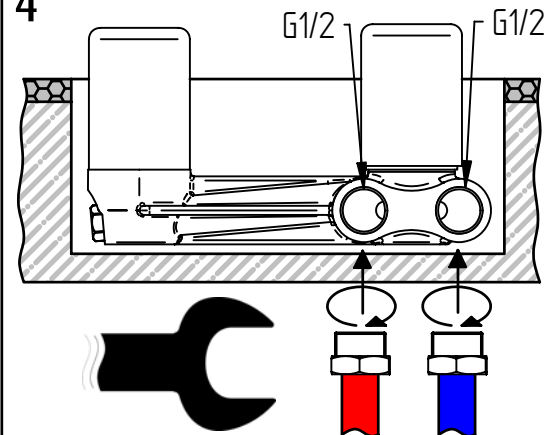

Incassi

Istruzioni di installazione / Installation instruction

Art. 894001

3

4

5

X	Y
35-50	42,5

6

7

8

Per installatore: Al fine di garantire la durata del prodotto installare rubinetti con filtro da pulire periodicamente. Effettuare risciacquo delle tubazioni prima di installare il prodotto (PUNTO 1)
Eventuali residui se finissero all'interno della cartuccia potrebbero causarne il danneggiamento
For installator: In order to guarantee a long duration of the product install valves with filter, which have to be regularly cleaned (POINT 1). Carry out the rinsing of the pipes before install the tap.
Some external materials may damage the cadrige if not removed before the installation.