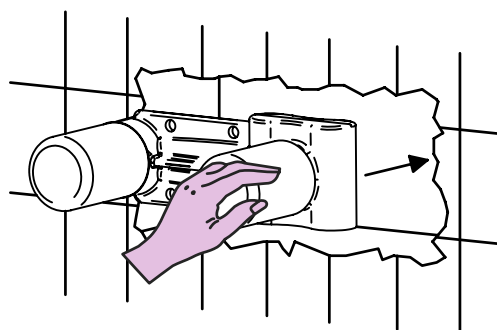

Incassi

Istruzioni di installazione / Installation instruction

Art. 894001

3

4

5

X	Y
35-50	42,5

6

7

8

Per installatore: Al fine di garantire la durata del prodotto installare rubinetti con filtro da pulire periodicamente. Effettuare risciacquo delle tubazioni prima di installare il prodotto (PUNTO 1)
Eventuali residui se finissero all'interno della cartuccia potrebbero causarne il danneggiamento
For installator: In order to guarantee a long duration of the product install valves with filter, which have to be regularly cleaned (POINT 1). Carry out the rinsing of the pipes before install the tap.
Some external materials may damage the cadrige if not removed before the installation.