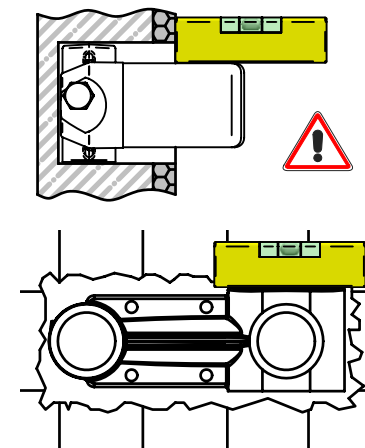

Incassi

Istruzioni di installazione / Installation instruction

Art. 894001

3

4

5

X	Y
35-50	42,5

6

7

8

Per installatore: Al fine di garantire la durata del prodotto installare rubinetti con filtro da pulire periodicamente. Effettuare risciacquo delle tubazioni prima di installare il prodotto (PUNTO 1)
Eventuali residui se finissero all'interno della cartuccia potrebbero causarne il danneggiamento
For installator: In order to guarantee a long duration of the product install valves with filter, which have to be regularly cleaned (POINT 1). Carry out the rinsing of the pipes before install the tap.
Some external materials may damage the cadrige if not removed before the installation.