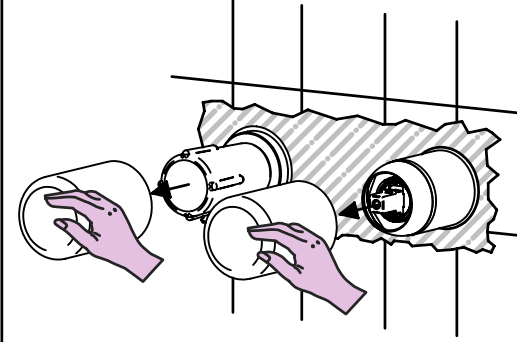

Incassi

Istruzioni di installazione / Installation instruction

Art. 894001

3

4

5

X	Y
35-50	42,5

6

7

8

Per installatore: Al fine di garantire la durata del prodotto installare rubinetti con filtro da pulire periodicamente. Effettuare risciacquo delle tubazioni prima di installare il prodotto (PUNTO 1)
Eventuali residui se finissero all'interno della cartuccia potrebbero causarne il danneggiamento
For installator: In order to guarantee a long duration of the product install valves with filter, which have to be regularly cleaned (POINT 1). Carry out the rinsing of the pipes before install the tap.
Some external materials may damage the cadrige if not removed before the installation.