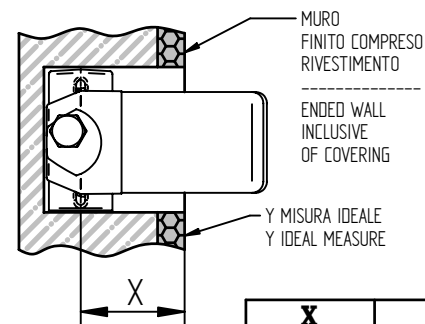

Incassi

Istruzioni di installazione / Installation instruction

Art. 894001

3

4

5

X	Y
35-50	42,5

6

7

8

Per installatore: Al fine di garantire la durata del prodotto installare rubinetti con filtro da pulire periodicamente. Effettuare risciacquo delle tubazioni prima di installare il prodotto (PUNTO 1)
Eventuali residui se finissero all'interno della cartuccia potrebbero causarne il danneggiamento
For installator: In order to guarantee a long duration of the product install valves with filter, which have to be regularly cleaned (POINT 1). Carry out the rinsing of the pipes before install the tap.
Some external materials may damage the cadrige if not removed before the installation.