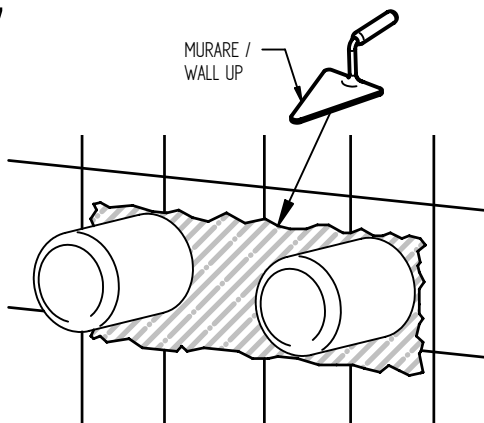

Incassi

Istruzioni di installazione / Installation instruction

Art. 894001

3

4

5

X	Y
35-50	42,5

6

7

8

Per installatore: Al fine di garantire la durata del prodotto installare rubinetti con filtro da pulire periodicamente. Effettuare risciacquo delle tubazioni prima di installare il prodotto (PUNTO 1)
Eventuali residui se finissero all'interno della cartuccia potrebbero causarne il danneggiamento
For installator: In order to guarantee a long duration of the product install valves with filter, which have to be regularly cleaned (POINT 1). Carry out the rinsing of the pipes before install the tap.
Some external materials may damage the cadrige if not removed before the installation.