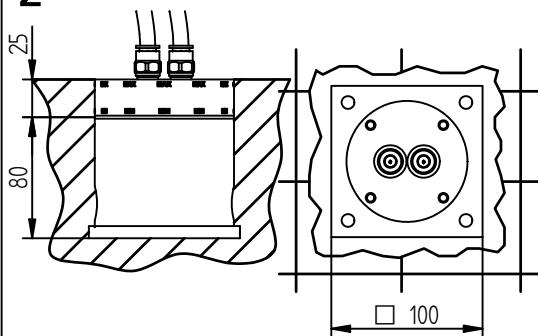

Iudo

Istruzioni d'installazione/ Installation instructions

Art. 734012

Per installatore: Al fine di garantire la durata del prodotto installare rubinetti con filtro da pulire periodicamente. Effettuare risciacquo delle tubazioni prima di installare il prodotto (PUNTO 1)
Eventuali residui se finissero all'interno della cartuccia potrebbero causarne il danneggiamento
For installer: In order to guarantee a long duration of the product install valves with filter, which have to be regularly cleaned (POINT 1). Carry out the rinsing of the pipes before install the tap.
Some external materials may damage the cadrige if not removed before the installation.

1 IMPORTANTISSIMO

2

1 IMPORTANTISSIMO

2

3

4

3

4