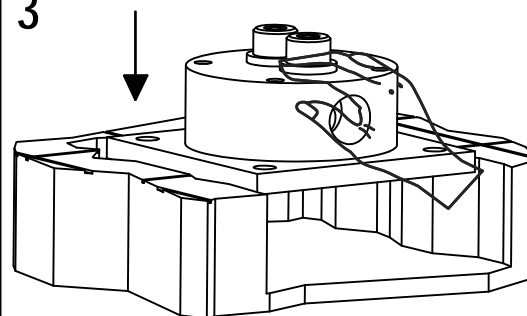

Iudo

Istruzioni d'installazione/ Installation instructions

Art. 734012

Per installatore: Al fine di garantire la durata del prodotto installare rubinetti con filtro da pulire periodicamente. Effettuare risciacquo delle tubazioni prima di installare il prodotto (PUNTO 1)
Eventuali residui se finissero all'interno della cartuccia potrebbero causarne il danneggiamento
For installer: In order to guarantee a long duration of the product install valves with filter, which have to be regularly cleaned (POINT 1). Carry out the rinsing of the pipes before install the tap.
Some external materials may damage the cadrige if not removed before the installation.

Iudo

Istruzioni d'installazione/ Installation instructions

Art. 734012

Per installatore: Al fine di garantire la durata del prodotto installare rubinetti con filtro da pulire periodicamente. Effettuare risciacquo delle tubazioni prima di installare il prodotto (PUNTO 1)
Eventuali residui se finissero all'interno della cartuccia potrebbero causarne il danneggiamento
For installer: In order to guarantee a long duration of the product install valves with filter, which have to be regularly cleaned (POINT 1). Carry out the rinsing of the pipes before install the tap.
Some external materials may damage the cadrige if not removed before the installation.

1 IMPORTANTISSIMO

2

1 IMPORTANTISSIMO

2

3

4

3

4