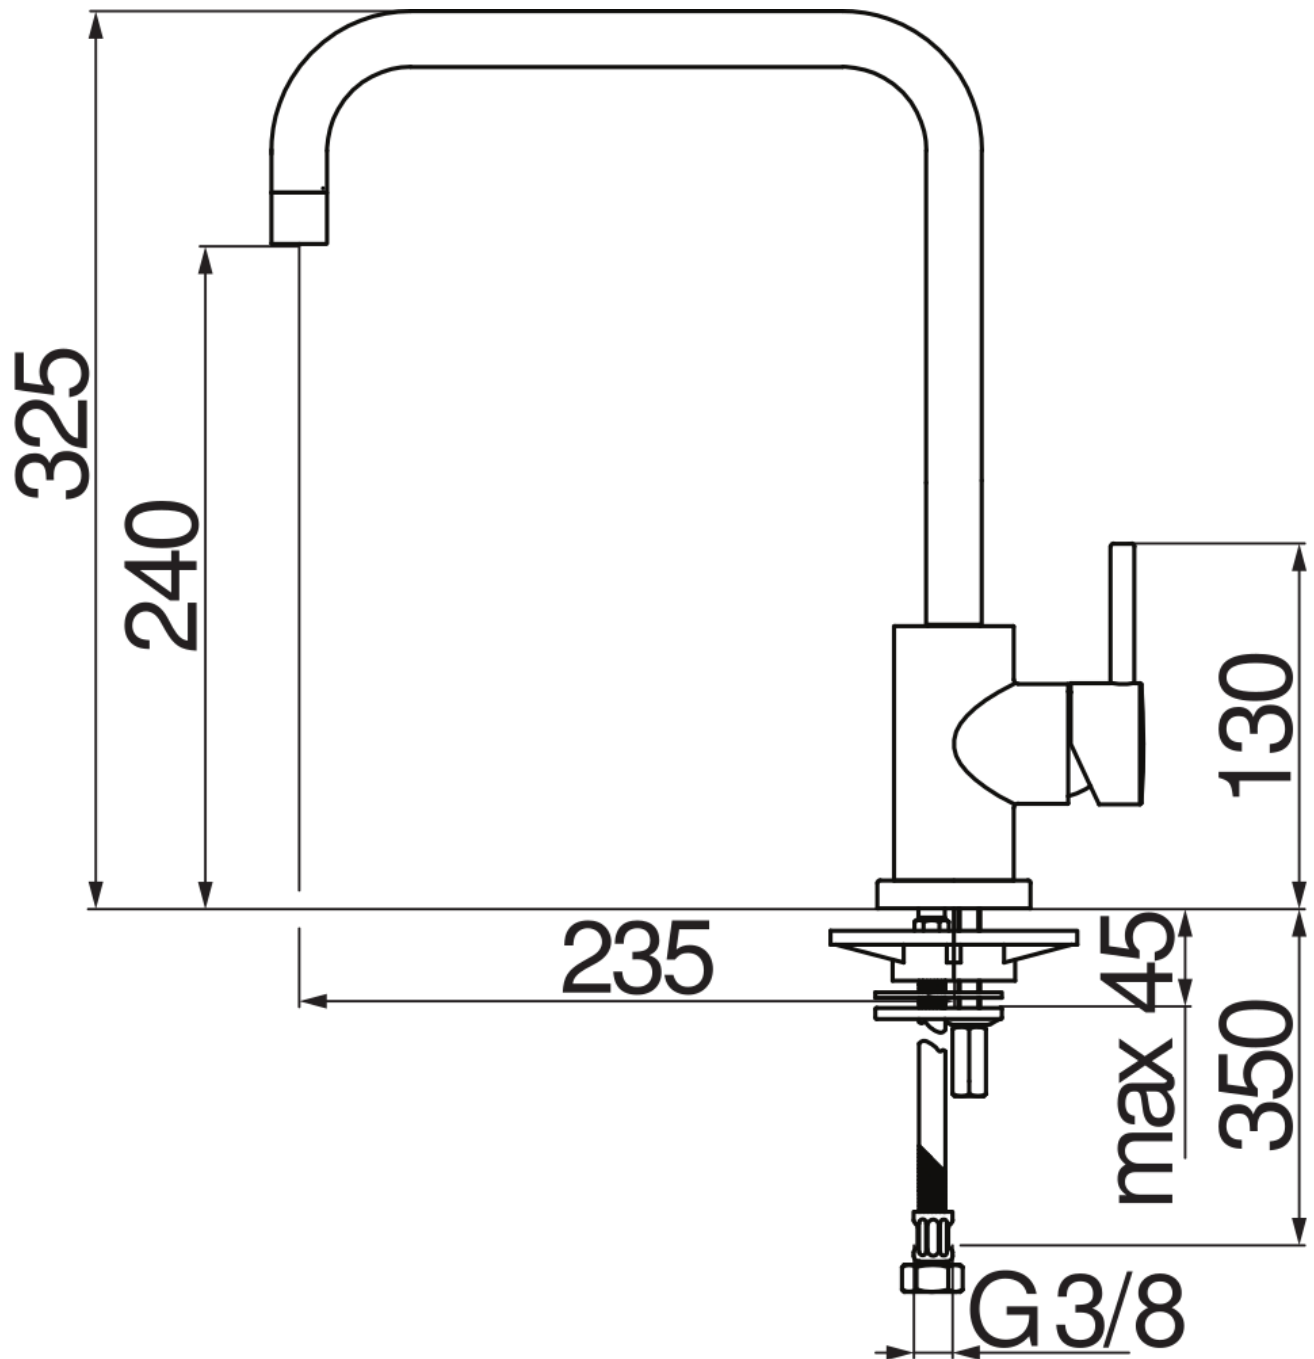

SPECIFICHE

Monocomando

Chrome

Bocca girevole 360°

Aeratore anticalcare M 16 x 1

Flessibili inox ø 3/8"

Limitatore di portata con freno al 50%

Imballo: 56,5 x 29 x 7,1 cm / 0,011633 m³ / 2,27 kg

CERTIFICAZIONI

DIAGRAMMA DI PORTATA: ACQUA CALDA/FREDDA

— Aeratore

DIAGRAMMA DI PORTATA: ACQUA MISCELATA

— Aeratore