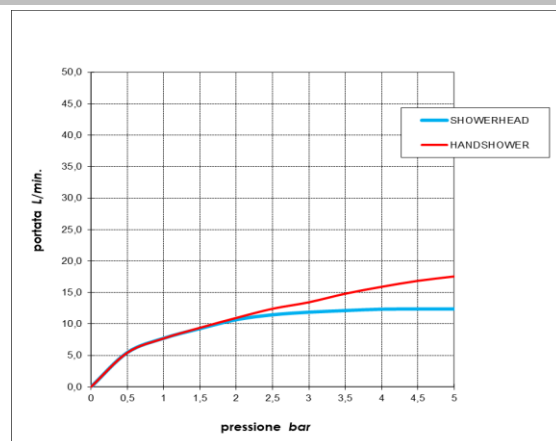

Immagine Prodotto - Product Image

Disegni - Drawings

Grafico di portata - Flow rate diagram

	SHOWERHEAD	HANDSHOWER
0	0,0	0,0
0,5	5,5	5,4
1	7,7	7,7
1,5	9,3	9,4
2	10,7	11,0
2,5	11,5	12,4
3	11,9	13,5
3,5	12,1	14,8
4	12,3	15,9
4,5	12,4	16,9
5	12,4	17,6
pressione bar	portata L/min	

Caratteristiche idrauliche - Hydraulic features

	Pressione Pressure	Portata Flow rate
min	1 bar	8 L/min
max	5 bar	17,5 L/min
consigliata recommended	2-3 bar	7 L/min

Solo per miscelatori termostatici Only for thermostatic mixers	
Blocco di sicurezza Safety lock	
Temperatura acqua fredda Cold water temperature	
Temperatura acqua calda Hot water temperature	