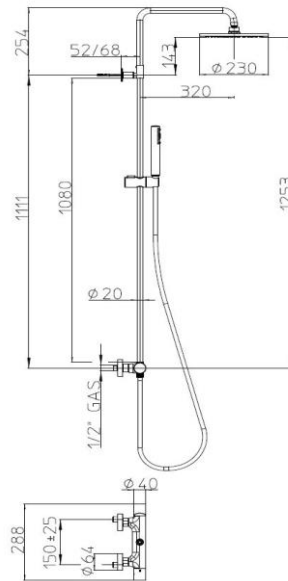

Tecnologia - Technology:

*Duschsäule aus Messing Ø 20 mm Querschnitt - COSMO Ø230mm Kopfbrause aus Messing - Handbrause - schwenkbarer Brausehalter - 150 cm Cromolux Schlauch mit ½" i.G./i.G. Einhebel Brausebatterie mit integriertem Umsteller*

*Columna ducha en latón con sección Ø 20 mm - rociador COSMO en latón Ø230mm - mango ducha - soporte mango ducha orientable - flexible Cromolux 150 cm con conexión ½" H y cono - monomando exterior con desviador integrado*

Immagine Prodotto - Product Image

Disegni - Drawings

Grafico di portata - Flow rate diagram

	SHOWERHEAD	HANDSHOWER
0	0,0	0,0
0,5	5,5	5,4
1	7,7	7,7
1,5	9,3	9,4
2	10,7	11,0
2,5	11,5	12,4
3	11,9	13,5
3,5	12,1	14,8
4	12,3	15,9
4,5	12,4	16,9
5	12,4	17,6
pressione bar	portata L/min	

Caratteristiche idrauliche - Hydraulic features

	Pressione Pressure	Portata Flow rate
min	1 bar	8 L/min
max	5 bar	17,5 L/min
consigliata recommended	2-3 bar	7 L/min

Solo per miscelatori termostatici Only for thermostatic mixers	
Blocco di sicurezza Safety lock	
Temperatura acqua fredda Cold water temperature	
Temperatura acqua calda Hot water temperature	