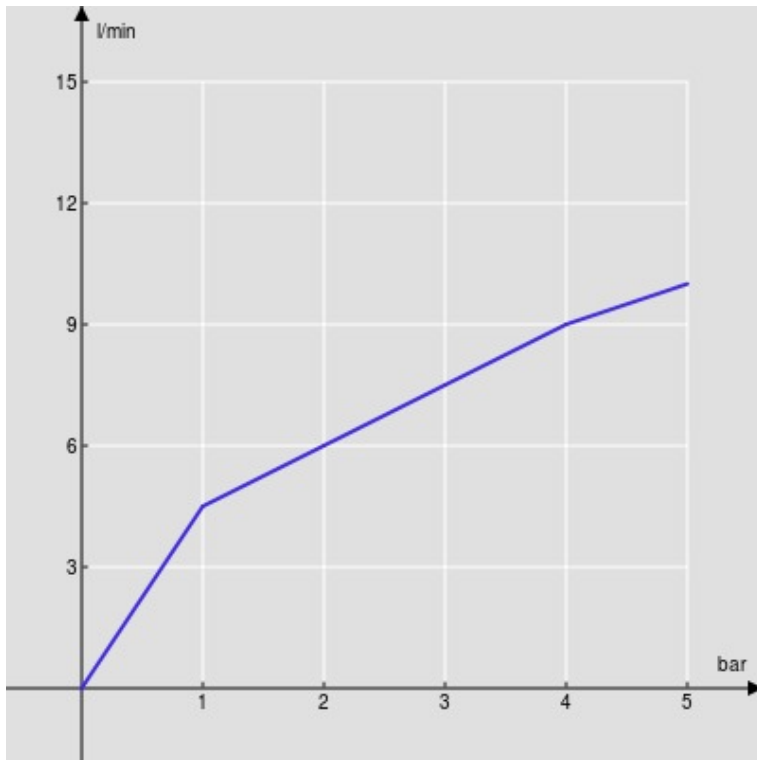

SPECIFICHE

Monocomando

Chrome

Aeratore anticalcare M 24 x 1

Senza scarico

Flessibili inox ø 3/8"

Limitatore di portata con freno al 50%

Imballo: 41 x 21 x 7 cm / 0,006027 m<sup>3</sup> / 2,69 kg

CERTIFICAZIONI

DIAGRAMMA DI PORTATA: ACQUA CALDA/FREDDA

— Aeratore

DIAGRAMMA DI PORTATA: ACQUA MISCELATA

— Aeratore