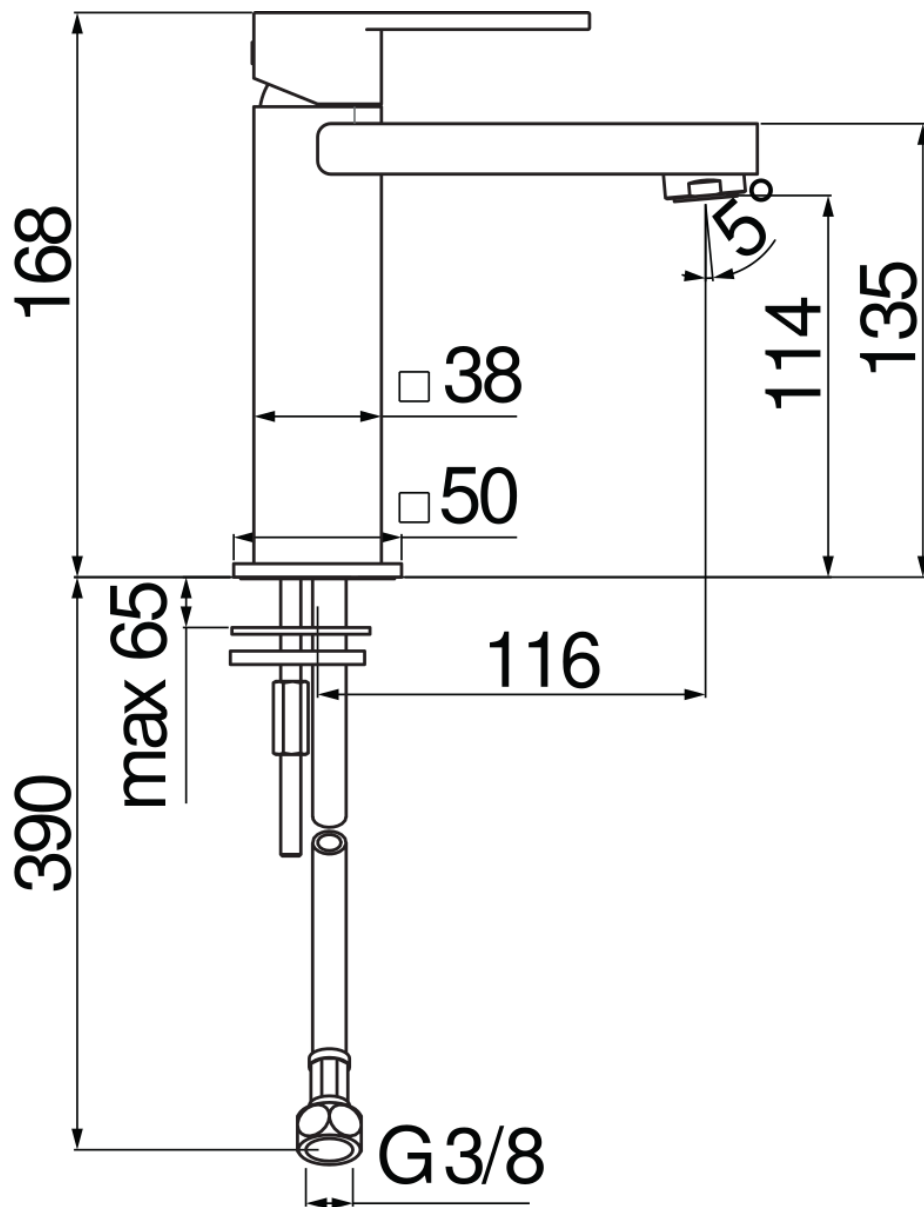

SPECIFICHE

Monocomando

Chrome

Aeratore anticalcare M 24 x 1

Senza scarico

Flessibili inox ø 3/8"

Limitatore di portata con freno al 50%

Imballo: 41 x 21 x 7 cm / 0,006027 m<sup>3</sup> / 2,69 kg

CERTIFICAZIONI

DIAGRAMMA DI PORTATA: ACQUA CALDA/FREDDA

— Aeratore

DIAGRAMMA DI PORTATA: ACQUA MISCELATA

— Aeratore