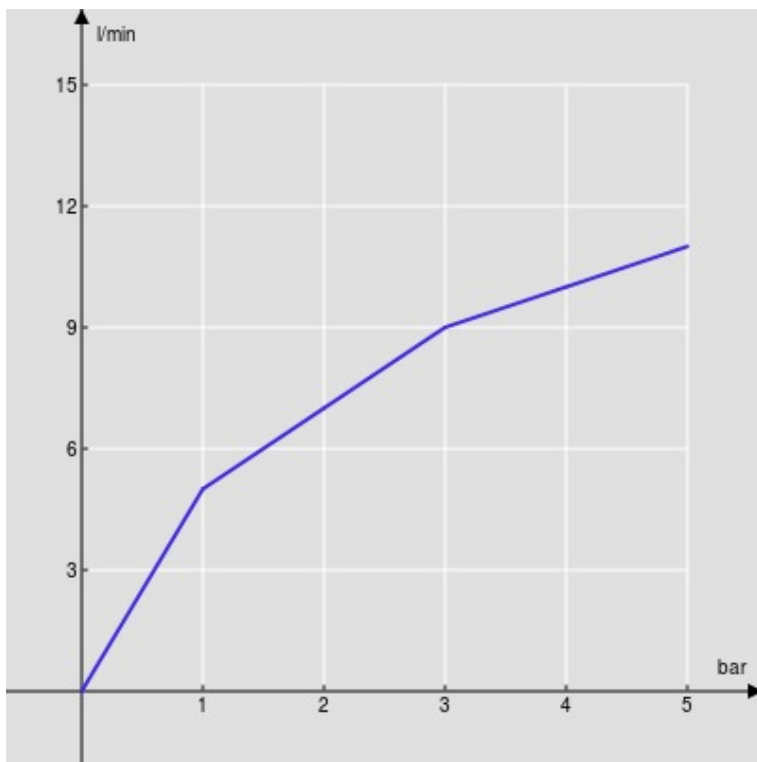

SPECIFICHE

Monocomando

Chrome

Aeratore anticalcare M 24 x 1

Senza scarico

Flessibili inox ø 3/8"

Limitatore di portata con freno al 50%

Imballo: 41 x 21 x 7 cm / 0,006027 m<sup>3</sup> / 2,69 kg

CERTIFICAZIONI

DIAGRAMMA DI PORTATA: ACQUA CALDA/FREDDA

— Aeratore

DIAGRAMMA DI PORTATA: ACQUA MISCELATA

— Aeratore