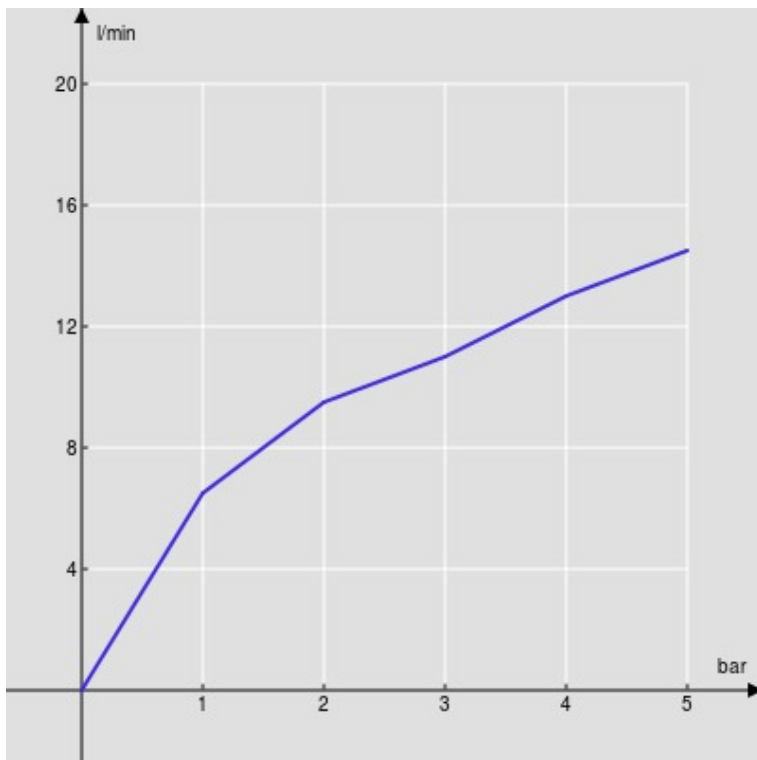

SPECIFICHE

Batteria 3 fori

Chrome

Aeratore anticalcare M 22 x 1

Getto orientabile

Scarico 1 1/4"

Imballo: 56,5 x 29 x 7,1 cm / 0,01163 m³ / 4,07 kg

CERTIFICAZIONI

DIAGRAMMA DI PORTATA: ACQUA CALDA/FREDDA

— Aeratore

DIAGRAMMA DI PORTATA: ACQUA MISCELATA

— Aeratore