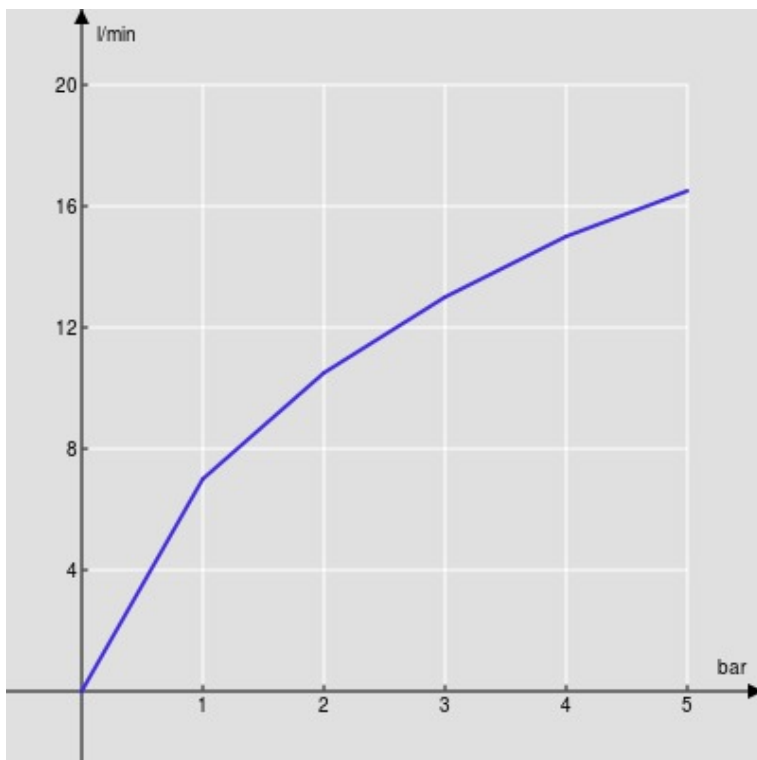

SPECIFICHE

Batteria 3 fori

Chrome

Aeratore anticalcare M 22 x 1

Getto orientabile

Scarico 1 1/4"

Imballo: 56,5 x 29 x 7,1 cm / 0,01163 m³ / 4,07 kg

CERTIFICAZIONI

DIAGRAMMA DI PORTATA: ACQUA CALDA/FREDDA

— Aeratore

DIAGRAMMA DI PORTATA: ACQUA MISCELATA

— Aeratore