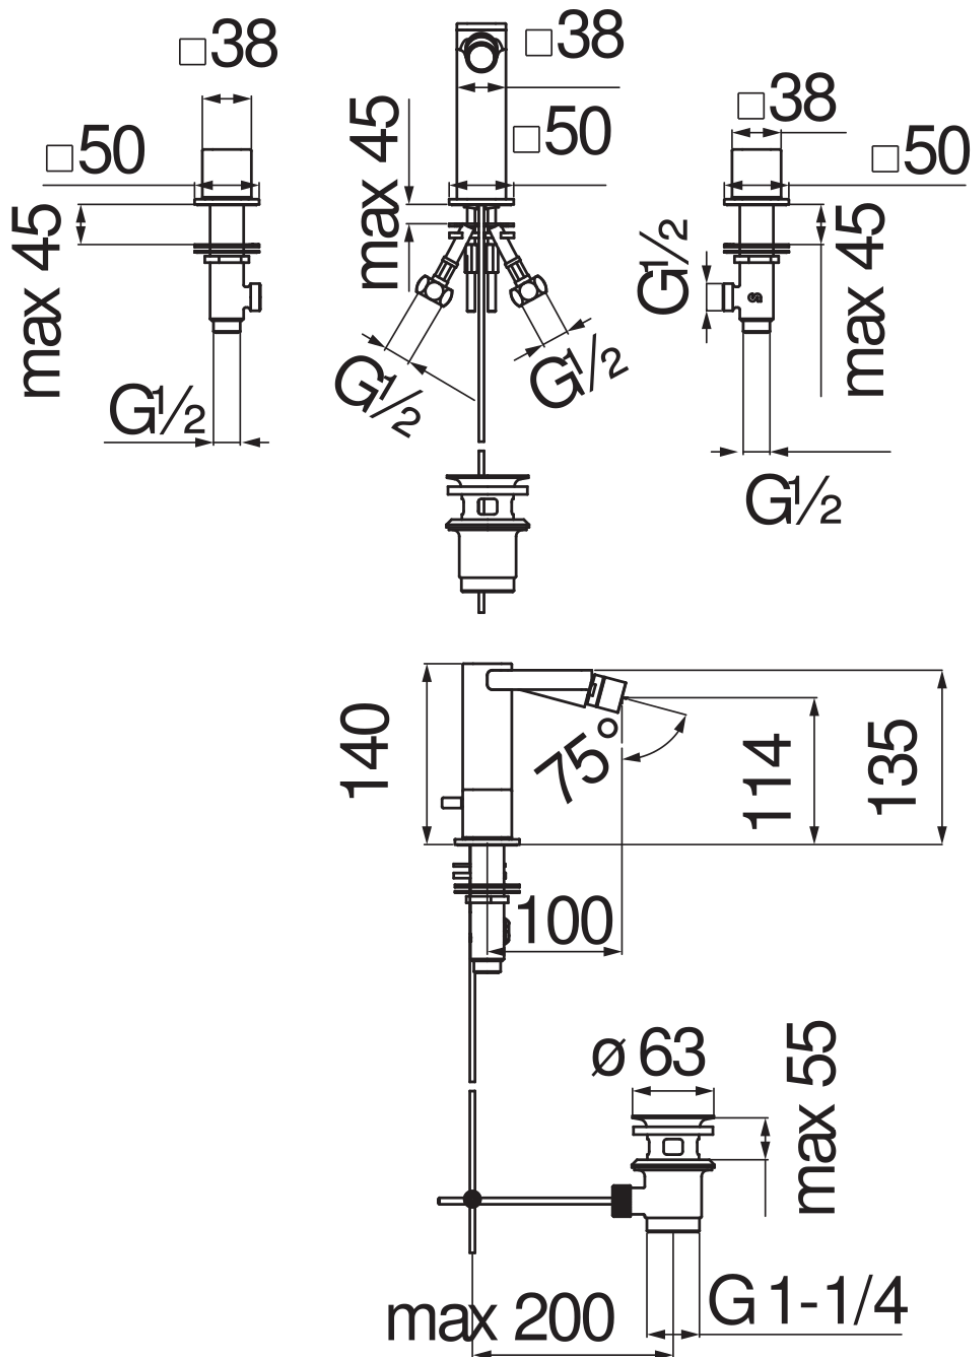

SPECIFICHE

Batteria 3 fori

Chrome

Aeratore anticalcare M 22 x 1

Getto orientabile

Scarico 1 1/4"

Imballo: 56,5 x 29 x 7,1 cm / 0,01163 m³ / 4,07 kg

CERTIFICAZIONI

DIAGRAMMA DI PORTATA: ACQUA CALDA/FREDDA

— Aeratore

DIAGRAMMA DI PORTATA: ACQUA MISCELATA

— Aeratore