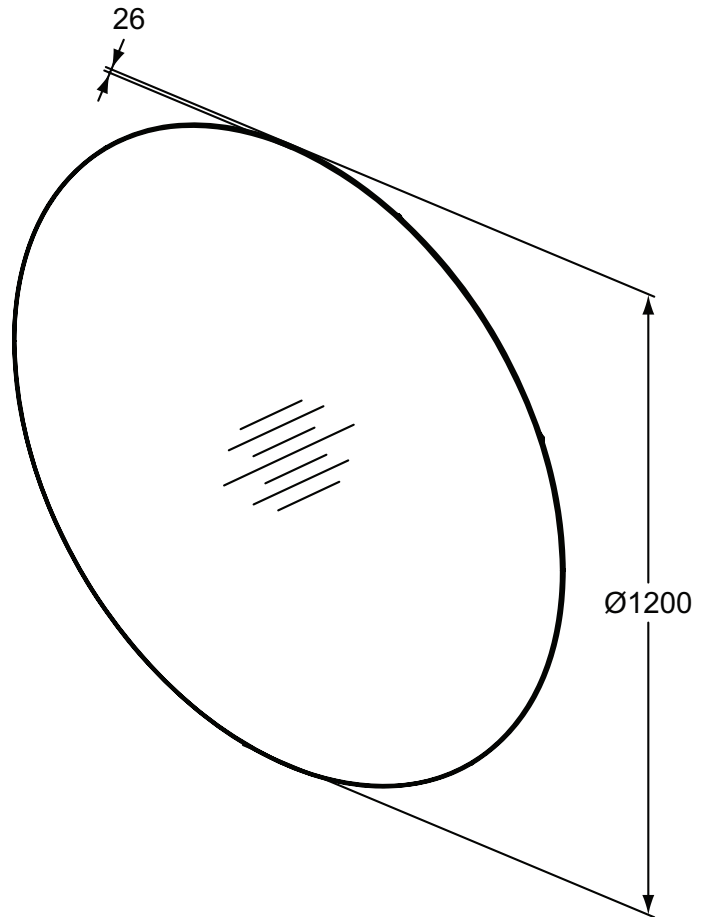

Ideal Standard

Accessori

Conca

Codice: T3960BH

Specchio rotondo Ø 1200 mm con luce. 35 W

Specchio rotondo con luce a LED „Round Ambience” perimetrale. Kit fissaggio incluso 230 V, 50 Hz, IP44, Classe II, 4000 K.

Colore: BH - Mirrored

Scopri piú dettagli:

Tipologia:	Specchio
Montaggio:	Sospeso
Peso netto (kg):	12.9
Materiale:	Legno
Designer:	Palomba Serafini Associati
Altezza (mm):	1200
Larghezza (mm):	1200
Profondità (mm):	26
Forma:	Rotondo