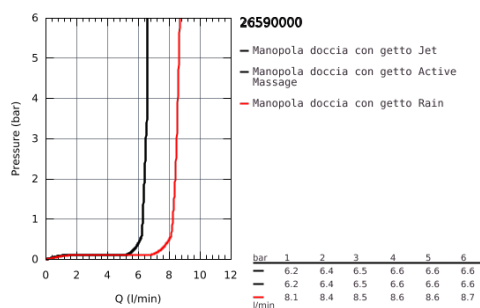

26 590 000 RAINSHOWER SMARTACTIVE 150 MANOPOLA DOCCIA A 3 GETTI

DESCRIZIONE PRODOTTO

- Colore: cromo
- disco getti cromato
- getti Rain, Jet e ActiveMassage con sistema antigocciolamento DripStop
- GROHE Water Saving (portata limitata a 9,5 l/min)
- GROHE DreamSpray per un getto sempre perfetto
- GROHE SmartTip, selezione del getto con la punta delle dita
- sistema anticalcare SpeedClean
- Inner Water Guide, canale interno dedicato al passaggio dell'acqua che garantisce affidabilità nel tempo
- sistema di fissaggio universale adatto a tutti i flessibili doccia

26 590 000 RAINSHOWER SMARTACTIVE 150 MANOPOLA DOCCIA A 3 GETTI

26 590 000 **RAINSHOWER SMARTACTIVE 150 MANOPOLA DOCCIA A 3 GETTI**

PARTI DI RICAMBIO , marzo 2018 – now

1: Filtro (Ordine n. 0700200M)