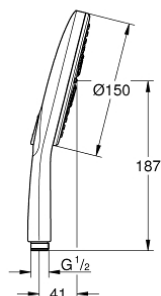

26 590 000 RAINSHOWER SMARTACTIVE 150 MANOPOLA DOCCIA A 3 GETTI

DESCRIZIONE PRODOTTO

- Colore: cromo
- disco getti cromato
- getti Rain, Jet e ActiveMassage con sistema antigocciolamento DripStop
- GROHE Water Saving (portata limitata a 9,5 l/min)
- GROHE DreamSpray per un getto sempre perfetto
- GROHE SmartTip, selezione del getto con la punta delle dita
- sistema anticalcare SpeedClean
- Inner Water Guide, canale interno dedicato al passaggio dell'acqua che garantisce affidabilità nel tempo
- sistema di fissaggio universale adatto a tutti i flessibili doccia

26 590 000 RAINSHOWER SMARTACTIVE 150 MANOPOLA DOCCIA A 3 GETTI

26 590 000 **RAINSHOWER SMARTACTIVE 150 MANOPOLA DOCCIA A 3 GETTI**

PARTI DI RICAMBIO , marzo 2018 – now

1: Filtro (Ordine n. 0700200M)