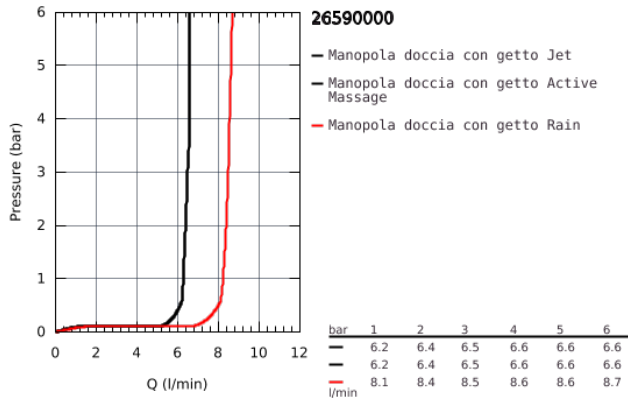

26 590 000 RAINSHOWER SMARTACTIVE 150 MANOPOLA DOCCIA A 3 GETTI

DESCRIZIONE PRODOTTO

- Colore: cromo
- disco getti cromato
- getti Rain, Jet e ActiveMassage con sistema antigocciolamento DripStop
- GROHE Water Saving (portata limitata a 9,5 l/min)
- GROHE DreamSpray per un getto sempre perfetto
- GROHE SmartTip, selezione del getto con la punta delle dita
- sistema anticalcare SpeedClean
- Inner Water Guide, canale interno dedicato al passaggio dell'acqua che garantisce affidabilità nel tempo
- sistema di fissaggio universale adatto a tutti i flessibili doccia

26 590 000 RAINSHOWER SMARTACTIVE 150 MANOPOLA DOCCIA A 3 GETTI

26 590 000 **RAINSHOWER SMARTACTIVE 150 MANOPOLA DOCCIA A 3 GETTI**

PARTI DI RICAMBIO , marzo 2018 – now

1: Filtro (Ordine n. 0700200M)