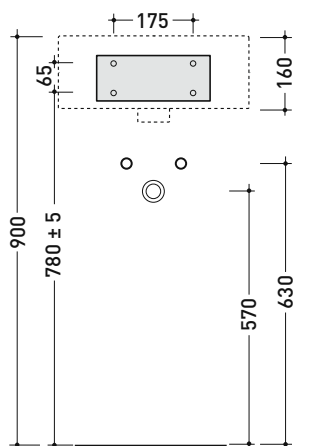

Accessori tecnici: **Sifone cromo (SIFL/CR) - Sifone telescopico cromo (SIFL066)**
Piletta Stop&Go (PLSG)
Piletta Stop&Go in ceramica (PLCE)
Set 2 pezzi rubinetto filtro cromo (RF026)

Dim. Imballo lavabo	cm	Peso	11,5 kg	Pz. Pallet n°	30
Dim. Imballo staffa	37 x 15 x 8 cm	Peso	2,4 kg	Pz. Pallet n°	-

UNI EN 14688 - CL20 Dop-No14688

vista zenitale / zenital view

vista frontale fissaggio staffa
fixing bracket frontal view

staffa di fissaggio
fixing bracket

vista laterale / lateral view

dimensioni in mm

Le misure dimensionali riportate hanno una tolleranza del 2%

Dim. Imballo lavabo	cm	Peso	11,5 kg	Pz. Pallet n°	30
Dim. Imballo staffa	29 x 29 x 13 cm	Peso	4,4 kg	Pz. Pallet n°	-

CE UNI EN 14688 - CL20 Dop-No14688

vista zenitale / zenital view

staffa di fissaggio
fixing bracket

vista frontale fissaggio staffa
fixing bracket frontal view

sezione longitudinale / section

dimensioni in mm

Le misure dimensionali riportate hanno una tolleranza del 2%

CERAMICA: finiture lucide

bianco nero