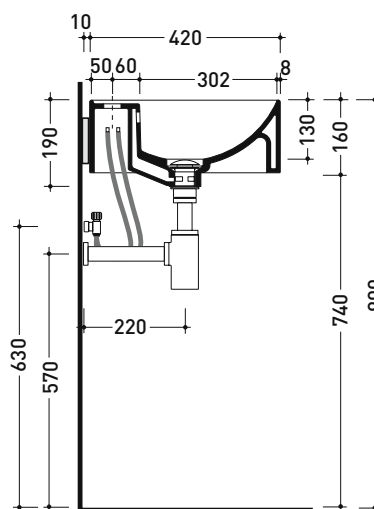

Accessori tecnici: **Sifone cromo (SIFL/CR) - Sifone telescopico cromo (SIFL066)**
Piletta Stop&Go (PLSG)
Piletta Stop&Go in ceramica (PLCE)
Set 2 pezzi rubinetto filtro cromo (RF026)

Dim. Imballo lavabo	cm	Peso	11,5 kg	Pz. Pallet n°	30
Dim. Imballo staffa	37 x 15 x 8 cm	Peso	2,4 kg	Pz. Pallet n°	-

UNI EN 14688 - CL20 Dop-No14688

vista zenitale / zenital view

vista frontale fissaggio staffa
fixing bracket frontal view

staffa di fissaggio
fixing bracket

vista laterale / lateral view

dimensioni in mm

Le misure dimensionali riportate hanno una tolleranza del 2%

Dim. Imballo lavabo	cm	Peso	11,5 kg	Pz. Pallet n°	30
Dim. Imballo staffa	29 x 29 x 13 cm	Peso	4,4 kg	Pz. Pallet n°	-

CE UNI EN 14688 - CL20 Dop-No14688

vista zenitale / zenital view

staffa di fissaggio
fixing bracket

vista frontale fissaggio staffa
fixing bracket frontal view

sezione longitudinale / section

dimensioni in mm

Le misure dimensionali riportate hanno una tolleranza del 2%

CERAMICA: finiture lucide

bianco nero