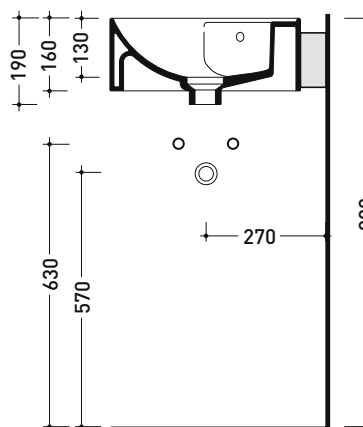

UNI EN 14688 - CL20 Dop-No14688

vista zenitale / zenital view

vista frontale fissaggio staffa
fixing bracket frontal view

staffa di fissaggio
fixing bracket

vista laterale / lateral view

dimensioni in mm

Le misure dimensionali riportate hanno una tolleranza del 2%

Dim. Imballo lavabo	cm	Peso	11,5 kg	Pz. Pallet n°	30
Dim. Imballo staffa	29 x 29 x 13 cm	Peso	4,4 kg	Pz. Pallet n°	-

CE UNI EN 14688 - CL20 Dop-No14688

vista zenitale / zenital view

staffa di fissaggio
fixing bracket

vista frontale fissaggio staffa
fixing bracket frontal view

sezione longitudinale / section

dimensioni in mm

Le misure dimensionali riportate hanno una tolleranza del 2%

CERAMICA: finiture lucide

bianco nero