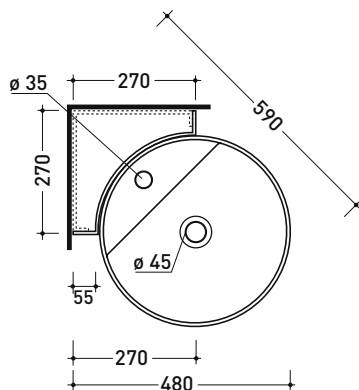

UNI EN 14688 - CL20 Dop-No14688

vista zenitale / zenital view

vista frontale fissaggio staffa
fixing bracket frontal view

staffa di fissaggio
fixing bracket

vista laterale / lateral view

dimensioni in mm

Le misure dimensionali riportate hanno una tolleranza del 2%

• CON TROPPOPIENO • SENZA FORO RUBINETTO SU RICHIESTA

Complementi: **Rubinetti monoforo lavabo linea ONE - NOKÈ - FOLD - X1**
Accessori linea TWO - HOOP - NOKÈ - FOLD

Accessori tecnici: **Sifone cromo (SIFL/CR) - Sifone telescopico cromo (SIFL066)**
Piletta Stop&Go (PLSG)
Piletta Stop&Go in ceramica (PLCE)
Set 2 pezzi rubinetto filtro cromo (RF026)

Dim. Imballo lavabo	cm	Peso	11,5 kg	Pz. Pallet n°	30
Dim. Imballo staffa	29 x 29 x 13 cm	Peso	4,4 kg	Pz. Pallet n°	-

CE UNI EN 14688 - CL20 Dop-No14688

vista zenitale / zenital view

staffa di fissaggio
fixing bracket

vista frontale fissaggio staffa
fixing bracket frontal view

sezione longitudinale / section

dimensioni in mm

Le misure dimensionali riportate hanno una tolleranza del 2%

CERAMICA: finiture lucide

bianco nero