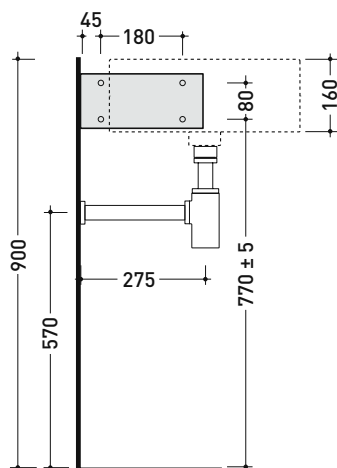

UNI EN 14688 - CL20 Dop-No14688

vista zenitale / zenital view

vista frontale fissaggio staffa
fixing bracket frontal view

staffa di fissaggio
fixing bracket

vista laterale / lateral view

dimensioni in mm

Le misure dimensionali riportate hanno una tolleranza del 2%

Dim. Imballo lavabo	cm	Peso	11,5 kg	Pz. Pallet n°	30
Dim. Imballo staffa	29 x 29 x 13 cm	Peso	4,4 kg	Pz. Pallet n°	-

CE UNI EN 14688 - CL20 Dop-No14688

vista zenitale / zenital view

staffa di fissaggio
fixing bracket

vista frontale fissaggio staffa
fixing bracket frontal view

sezione longitudinale / section

dimensioni in mm

Le misure dimensionali riportate hanno una tolleranza del 2%

CERAMICA: finiture lucide

bianco nero