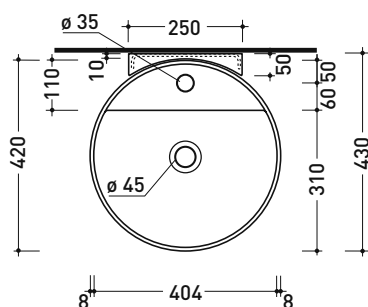

design L+R PALOMBA

2020

TW42S + TS01/42 Twin Set Slim 42

Lavabo cm 42 sospeso monoforo + staffa di fissaggio a parete

• CON TROPPOPIENO • SENZA FORO RUBINETTO SU RICHIESTA

Complementi: **Rubinetti monoforo lavabo linea ONE - NOKÈ - FOLD - X1**
Accessori linea TWO - HOOP - NOKÈ - FOLD

UNI EN 14688 - CL20 Dop-No14688

vista zenitale / zenital view

vista frontale fissaggio staffa
fixing bracket frontal view

staffa di fissaggio
fixing bracket

vista laterale / lateral view

dimensioni in mm

Le misure dimensionali riportate hanno una tolleranza del 2%

Dim. Imballo lavabo	cm	Peso	11,5 kg	Pz. Pallet n°	30
Dim. Imballo staffa	29 x 29 x 13 cm	Peso	4,4 kg	Pz. Pallet n°	-

CE UNI EN 14688 - CL20 Dop-No14688

vista zenitale / zenital view

staffa di fissaggio
fixing bracket

vista frontale fissaggio staffa
fixing bracket frontal view

sezione longitudinale / section

dimensioni in mm

Le misure dimensionali riportate hanno una tolleranza del 2%

CERAMICA: finiture lucide

bianco nero