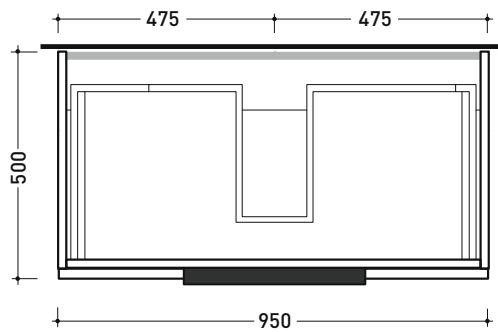

Accessori tecnici: Sifone salvaspazio

Dim. Imballo

Peso 21 kg

Pz. Pallet n° -

CE

vista zenitale / zenital view

assonometria / axonometry

vista frontale / frontal view