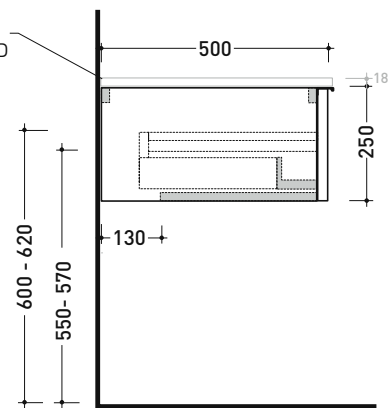

sezione longitudinale / section

dimensioni in mm

LEGNO: finiture

OK Arly

OJ Bianco

OJ Grigio

OJ Canapa

<http://www.ceramicaflaminia.it/it/products/342-box>

©ceramicaflaminiaspa - è vietata la copia, la pubblicazione e la riproduzione anche parziale se non autorizzata

aprile 2022