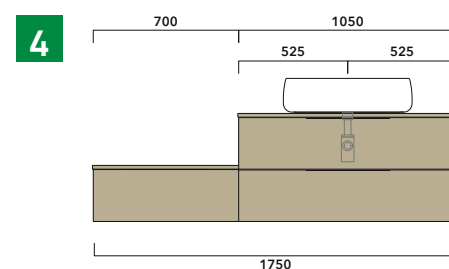

**ATTENZIONE :**

**LA POSIZIONE DEL LAVABO È SEMPRE CENTRALE RISPETTO ALLA BASE PORTALAVABO**

**ATTENZIONE :**

**IL TOP NON È INCLUSO**

Le basi portalavabo sono utilizzabili solo con **LAVABI DA APPOGGIO** (NO incasso, semincasso, sottopiano).

**1** | profondità cm 50:  
n.1 **BX809** + n.1 **BX427** + **BXPR51** cm 155

**2** | profondità cm 50:  
n.2 **BX809** + **BXPR51** cm 140

**3** | profondità cm 50:  
n.1 **BX425** + n. 1 **BX995** + **BXPR51** cm 165