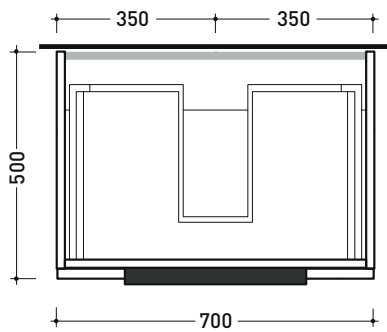

Accessori tecnici: **Sifone salvaspazio**

Dim. Imballo

Peso 17,3 kg

Pz. Pallet n° -

CE

vista zenitale / zenital view

assonometria / axonometry

vista frontale / frontal view