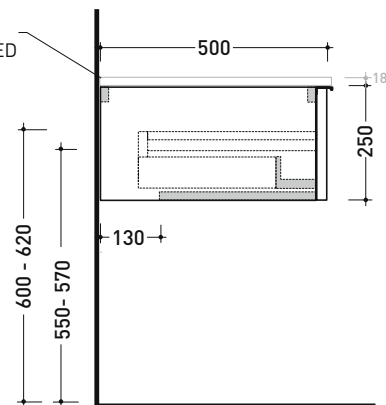

sezione longitudinale / section

dimensioni in mm

LEGGNO: finiture