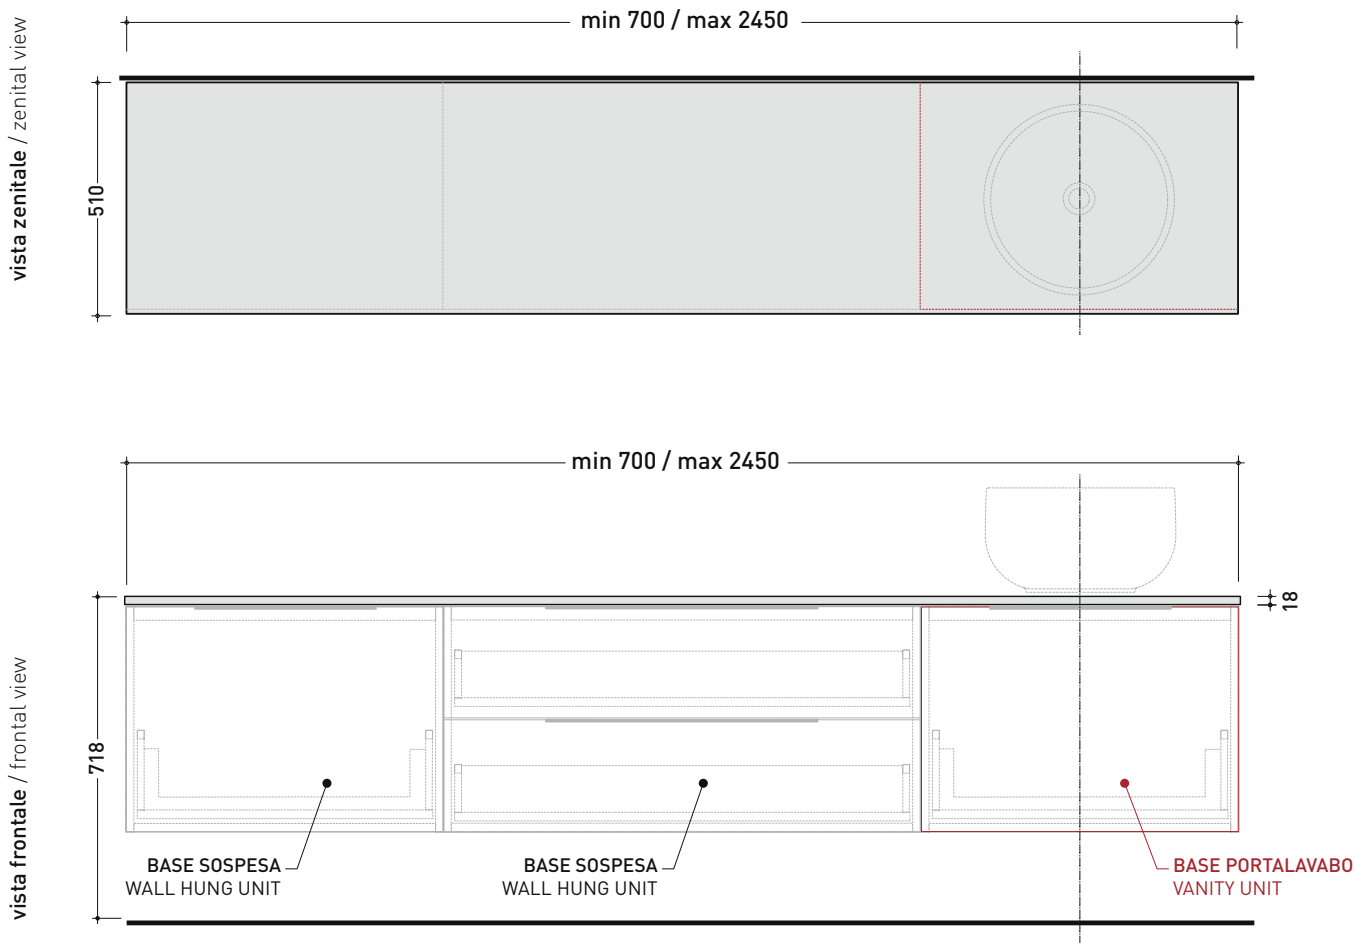

## BXPR51 L 70/245 x P 51 x H 18

Piano di copertura in legno da cm 70 a 245  
per BASI PORTALAVABO e BASI SOSPESA prof. 50 cm

### ATTENZIONE:

Flaminia può forare il piano per l'alloggiamento di lavabi d'appoggio solo in corrispondenza dell'asse centrale della **BASE PORTALAVABO** sottostante.

CE

dimensioni in mm

LEGNO: finiture

OK Arly