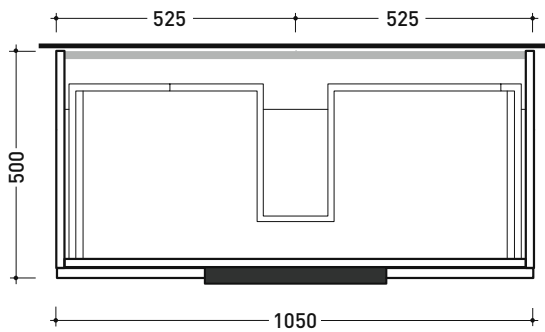

Accessori tecnici: **Sifone salvaspazio**

Dim. Imballo

Peso **25,4 kg**

Pz. Pallet n° -

CE

vista zenitale / zenital view

assonometria / axonometry

vista frontale / frontal view