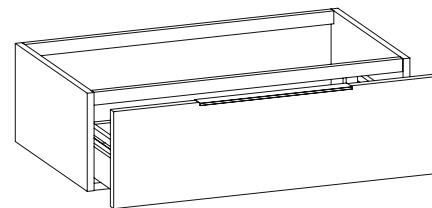

## BX993 L 85 x P 50 x H 25

Base portalavabo sospesa H25 - 1 CASSETTO

**TOP ESCLUSO**

Complementi: **lavabi appoggio:**  
**Acqualight** (5058) / **App** (AP40A - AP62A) / **Boll** (BL42L - BL56L)  
 / **Bonola** (BN46A - BN50A - BN60A) / **Como 51** (CM51A) / **Dip 62**  
 (DP481 - DP482) / **Flag** (FG40A - FG50A - FG64L) / **Fluo** (FU60L  
 - FU70L) / **Fonte 50** (FN50L) / **Fonte Tonda** (FT52L) / **Monò**  
 (MN64L - MN74L) / **Miniwash** (MWL40 - MWL48 - MWL60 -  
 MW60PR - MWL75 - MW75PR) / **Nile** (NL40A - NL62A) / **Nuda**  
 (5083) / **NudaSlim** (ND60A - ND75A) / **Pass** (PS50L - PS62L - PS72L  
 - PS62C - PS65AT) / **Roll** (RL44L - RL56L) / **Saltodacqua** (SD42L)  
 / **Settecento** (SE50A) / **TwinSet Slim** (TW42A - TW42C) / **Void**  
 (VD60L) / **Voio** (VL52L - VL66L)  
**Specchi linea APP, FLAG, MADRE**

Accessori tecnici: **Sifone salvaspazio**

Dim. Imballo

Peso **18,5 kg**

Pz. Pallet n° -

CE

vista zenitale / zenital view

assonometria / axonometry

vista frontale / frontal view