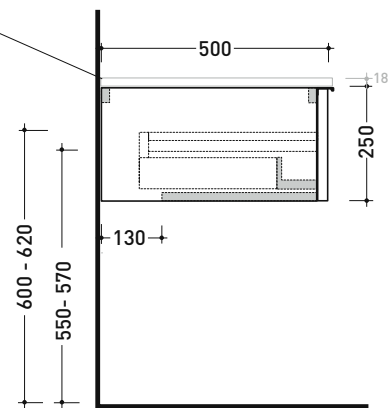

## BX993 L 85 x P 50 x H 25

Base portalavabo sospesa H25 - 1 CASSETTO

**TOP ESCLUSO**

Complementi: **lavabi appoggio:**  
**Acqualight** (5058) / **App** (AP40A - AP62A) / **Boll** (BL42L - BL56L)  
 / **Bonola** (BN46A - BN50A - BN60A) / **Como 51** (CM51A) / **Dip 62**  
 (DP481 - DP482) / **Flag** (FG40A - FG50A - FG64L) / **Fluo** (FU60L  
 - FU70L) / **Fonte 50** (FN50L) / **Fonte Tonda** (FT52L) / **Monò**  
 (MN64L - MN74L) / **Miniwash** (MWL40 - MWL48 - MWL60 -  
 MW60PR - MWL75 - MW75PR) / **Nile** (NL40A - NL62A) / **Nuda**  
 (5083) / **NudaSlim** (ND60A - ND75A) / **Pass** (PS50L - PS62L - PS72L  
 - PS62C - PS65AT) / **Roll** (RL44L - RL56L) / **Saltodacqua** (SD42L)  
 / **Settecento** (SE50A) / **TwinSet Slim** (TW42A - TW42C) / **Void**  
 (VD60L) / **Voio** (VL52L - VL66L)  
**Specchi linea APP, FLAG, MADRE**

Accessori tecnici: **Sifone salvaspazio**

Dim. Imballo

Peso **18,5 kg**

Pz. Pallet n° -

CE

vista zenitale / zenital view

assonometria / axonometry

vista frontale / frontal view

TOP ESCLUSO  
TOP NOT INCLUDED

sezione longitudinale / section

dimensioni in mm

LEGNO: finiture

OK Arly

OJ Bianco

OJ Grigio

OJ Canapa