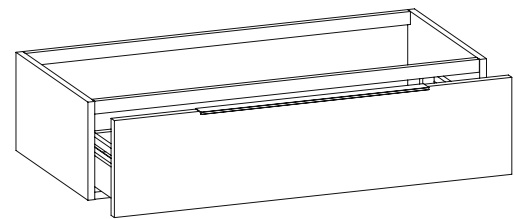

## BX969 L 105 x P 50 x H 25

Base portalavabo sospesa H25 - 1 CASSETTO

**TOP ESCLUSO**

Complementi: **lavabi appoggio:**  
**Acqualight** (5058) / **App** (AP40A - AP62A) / **Boll** (BL42L - BL56L)  
 / **Bonola** (BN46A - BN50A - BN60A) / **Como 51** (CM51A) / **Dip 62**  
 (DP481 - DP482) / **Flag** (FG40A - FG50A - FG64L) / **Fluo** (FU60L  
 - FU70L) / **Fonte 50** (FN50L) / **Fonte Tonda** (FT52L) / **Monò**  
 (MN64L - MN74L - MN100L) / **Miniwash** (MWL40 - MWL48 -  
 MWL60 - MW60PR - MWL75 - MW75PR) / **Nile** (NL40A - NL62A)  
 / **Nuda** (5083 - 5080 - 5081 - 5082) / **NudaSlim** (ND60A - ND75A)  
 / **Pass** (PS50L - PS62L - PS72L - PS62C - PS65AT) / **Roll** (RL44L -  
 RL56L) / **Saltodacqua** (SD42L) / **Settecento** (SE50A) / **TwinSet**  
**Slim** (TW42A - TW42C) / **Void** (VD60L) / **Volo** (VL52L - VL66L)  
**Specchi linea APP, FLAG, MADRE**

Accessori tecnici: **Sifone salvaspazio**

Dim. Imballo

Peso **25,4 kg**

Pz. Pallet n° -

CE

vista zenitale / zenital view

assonometria / axonometry

vista frontale / frontal view