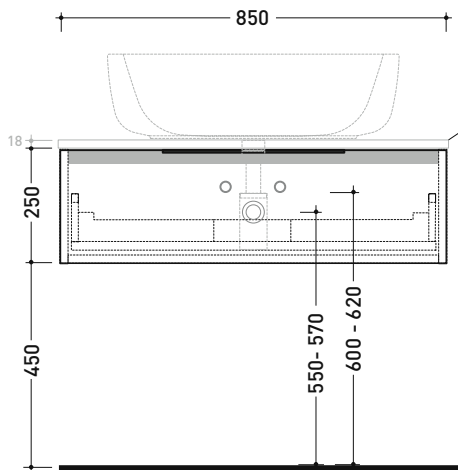

## BX993 L 85 x P 50 x H 25

Base portalavabo sospesa H25 - 1 CASSETTO

**TOP ESCLUSO**

Complementi: **lavabi appoggio:**  
**Acqualight** (5058) / **App** (AP40A - AP62A) / **Boll** (BL42L - BL56L)  
 / **Bonola** (BN46A - BN50A - BN60A) / **Como 51** (CM51A) / **Dip 62**  
 (DP481 - DP482) / **Flag** (FG40A - FG50A - FG64L) / **Fluo** (FU60L  
 - FU70L) / **Fonte 50** (FN50L) / **Fonte Tonda** (FT52L) / **Monò**  
 (MN64L - MN74L) / **Miniwash** (MWL40 - MWL48 - MWL60 -  
 MW60PR - MWL75 - MW75PR) / **Nile** (NL40A - NL62A) / **Nuda**  
 (5083) / **NudaSlim** (ND60A - ND75A) / **Pass** (PS50L - PS62L - PS72L  
 - PS62C - PS65AT) / **Roll** (RL44L - RL56L) / **Saltodacqua** (SD42L)  
 / **Settecento** (SE50A) / **TwinSet Slim** (TW42A - TW42C) / **Void**  
 (VD60L) / **Voio** (VL52L - VL66L)  
**Specchi linea APP, FLAG, MADRE**

Accessori tecnici: **Sifone salvaspazio**

Dim. Imballo

Peso **18,5 kg**

Pz. Pallet n° -

CE

vista zenitale / zenital view

assonometria / axonometry

vista frontale / frontal view

TOP ESCLUSO  
TOP NOT INCLUDED

sezione longitudinale / section

dimensioni in mm

LEGNO: finiture

OK Arly

OJ Bianco

OJ Grigio

OJ Canapa