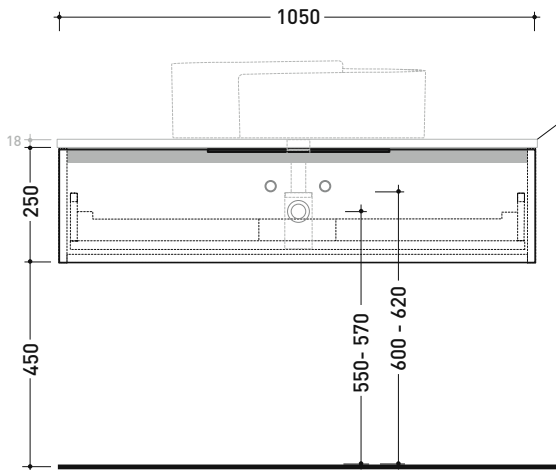

Accessori tecnici: **Sifone salvaspazio**

Dim. Imballo

Peso **25,4 kg**

Pz. Pallet n° -

CE

vista zenitale / zenital view

assonometria / axonometry

vista frontale / frontal view