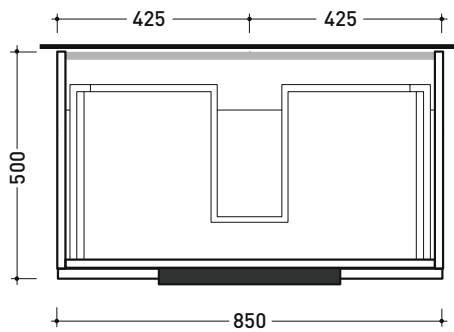

Accessori tecnici: **Sifone salvaspazio**

Dim. Imballo

Peso **18,5 kg**

Pz. Pallet n° -

CE

vista zenitale / zenital view

assonometria / axonometry

vista frontale / frontal view