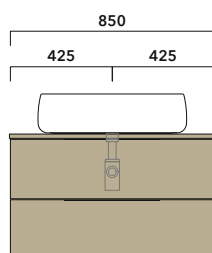

## INDICAZIONI PER LA REALIZZAZIONE DI COMPOSIZIONI

Fare attenzione alla differenza tra **BASI PORTALAVABO** e **BASI SOSPESSE**:

- Le **BASI PORTALAVABO** hanno il cassetto predisposto per l'alloggiamento del sifone e la parte posteriore aperta per effettuare i collegamenti idraulici.
- Le **BASI SOSPESSE** invece sono chiuse su ogni lato.

**ATTENZIONE :**

**LA POSIZIONE DEL LAVABO È SEMPRE CENTRALE RISPETTO ALLA BASE PORTALAVABO**

**ATTENZIONE :**

**IL TOP NON È INCLUSO**

Le basi portalavabo sono utilizzabili solo con **LAVABI DA APPOGGIO** (NO incasso, semincasso, sottopiano).