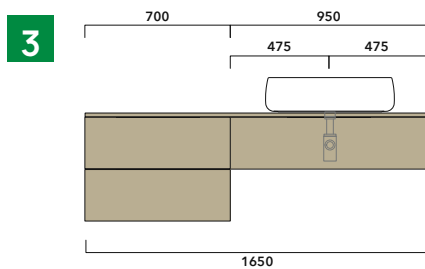

**ATTENZIONE :**

**LA POSIZIONE DEL LAVABO È SEMPRE CENTRALE RISPETTO ALLA BASE PORTALAVABO**

**ATTENZIONE :**

**IL TOP NON È INCLUSO**

Le basi portalavabo sono utilizzabili solo con **LAVABI DA APPOGGIO** (NO incasso, semincasso, sottopiano).

**1** | profondità cm 50:  
n.1 **BX809** + n.1 **BX427** + **BXPR51** cm 155

**2** | profondità cm 50:  
n.2 **BX809** + **BXPR51** cm 140

**3** | profondità cm 50:  
n.1 **BX425** + n. 1 **BX995** + **BXPR51** cm 165