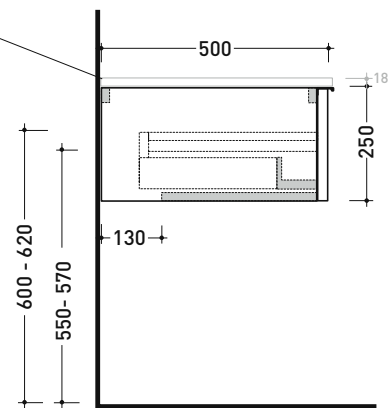

## BX991 L 70 x P 50 x H 25

Base portalavabo sospesa H25 - 1 CASSETTO

**TOP ESCLUSO**

Complementi: **lavabi appoggio:**  
**Acqualight** (5058) / **App** (AP40A - AP62A) / **Boll** (BL42L - BL56L)  
 / **Bonola** (BN46A - BN50A - BN60A) / **Como 51** (CM51A) / **Dip 62**  
 (DP481 - DP482) / **Flag** (FG40A - FG50A - FG64L) / **Fluo** (FU60L)  
**Fonte 50** (FN50L) / **Fonte Tonda** (FT52L) / **Monò** (MN64L) / **Mi-**  
**niwash** (MWL40 - MWL48 - MWL60 - MW60PR) / **Nile** (NL40A  
 - NL62A) / **Nuda** (5083) / **NudaSlim** (ND60A) / **Pass** (PS50L - PS62L  
 - PS62C - PS65AT) / **Roll** (RL44L - RL56L) / **Saltodacqua** (SD42L)  
 / **Settecento** (SE50A) / **TwinSet Slim** (TW42A - TW42C) / **Void**  
 (VD60L) / **Volo** (VL52L - VL66L)  
**Specchi linea APP, FLAG, MADRE**

Accessori tecnici: **Sifone salvaspazio**

Dim. Imballo

Peso 17,3 kg

Pz. Pallet n° -

CE

vista zenitale / zenital view

assonometria / axonometry

vista frontale / frontal view

TOP ESCLUSO  
TOP NOT INCLUDED

sezione longitudinale / section

dimensioni in mm

LEGNO: finiture

OK Arly

OJ Bianco

OJ Grigio

OJ Canapa