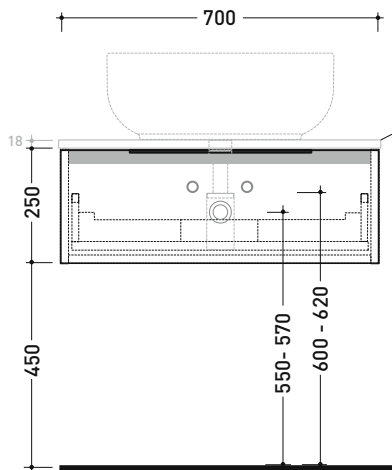

## BX991 L 70 x P 50 x H 25

Base portalavabo sospesa H25 - 1 CASSETTO

**TOP ESCLUSO**

Complementi: **lavabi appoggio:**  
**Acqualight** (5058) / **App** (AP40A - AP62A) / **Boll** (BL42L - BL56L)  
 / **Bonola** (BN46A - BN50A - BN60A) / **Como 51** (CM51A) / **Dip 62**  
 (DP481 - DP482) / **Flag** (FG40A - FG50A - FG64L) / **Fluo** (FU60L)  
**Fonte 50** (FN50L) / **Fonte Tonda** (FT52L) / **Monò** (MN64L) / **Mi-**  
**niwash** (MWL40 - MWL48 - MWL60 - MW60PR) / **Nile** (NL40A  
 - NL62A) / **Nuda** (5083) / **NudaSlim** (ND60A) / **Pass** (PS50L - PS62L  
 - PS62C - PS65AT) / **Roll** (RL44L - RL56L) / **Saltodacqua** (SD42L)  
 / **Settecento** (SE50A) / **TwinSet Slim** (TW42A - TW42C) / **Void**  
 (VD60L) / **Volo** (VL52L - VL66L)  
**Specchi linea APP, FLAG, MADRE**

Accessori tecnici: **Sifone salvaspazio**

Dim. Imballo

Peso 17,3 kg

Pz. Pallet n° -

CE

vista zenitale / zenital view

assonometria / axonometry

vista frontale / frontal view