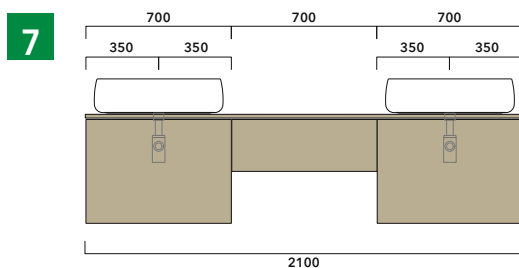

**ATTENZIONE :**

**LA POSIZIONE DEL LAVABO È SEMPRE CENTRALE RISPETTO ALLA BASE PORTALAVABO**

**ATTENZIONE :**

**IL TOP NON È INCLUSO**

Le basi portalavabo sono utilizzabili solo con **LAVABI DA APPOGGIO** (NO incasso, semincasso, sottopiano).

**1** | profondità cm 50:  
n.1 **BX809** + n.1 **BX427** + **BXPR51** cm 155

**2** | profondità cm 50:  
n.2 **BX809** + **BXPR51** cm 140

**3** | profondità cm 50:  
n.1 **BX425** + n. 1 **BX995** + **BXPR51** cm 165

**4** | profondità cm 50:  
n.1 **BX297** + n. 1 **BX839** + **BXPR51** cm 70 + **BXPR51** cm 105

**5** | profondità cm 50:  
n.2 **BX945** + **BXPR51** cm 240

**6** | profondità cm 50:  
n.2 **BX805** + n.1 **BX437** + **BXPR51** cm 245