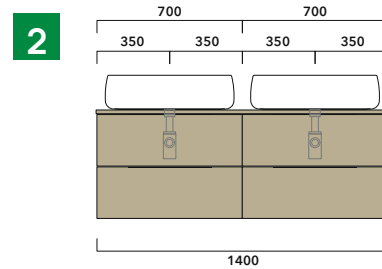

**ATTENZIONE :**

**LA POSIZIONE DEL LAVABO È SEMPRE CENTRALE RISPETTO ALLA BASE PORTALAVABO**

**ATTENZIONE :**

**IL TOP NON È INCLUSO**

Le basi portalavabo sono utilizzabili solo con **LAVABI DA APPOGGIO** (NO incasso, semincasso, sottopiano).

**1** | profondità cm 50:  
n.1 **BX809** + n.1 **BX427** + **BXPR51** cm 155

**2** | profondità cm 50:  
n.2 **BX809** + **BXPR51** cm 140

**3** | profondità cm 50:  
n.1 **BX425** + n. 1 **BX995** + **BXPR51** cm 165