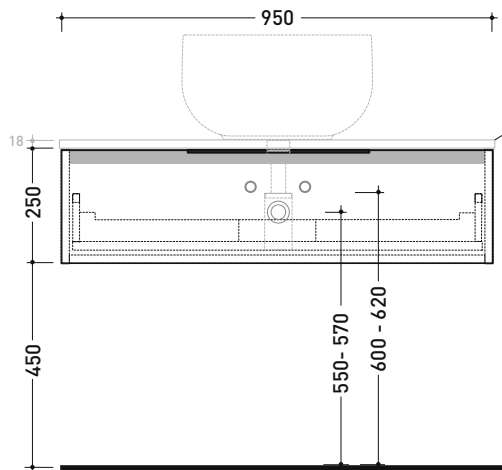

Accessori tecnici: Sifone salvaspazio

Dim. Imballo

Peso 21 kg

Pz. Pallet n° -

CE

vista zenitale / zenital view

assonometria / axonometry

vista frontale / frontal view