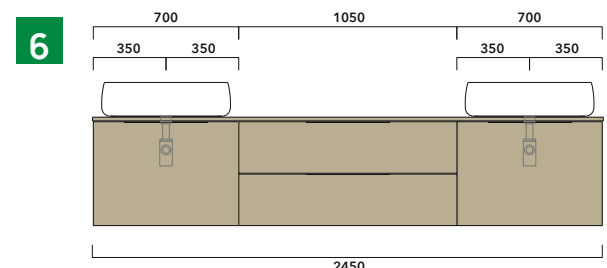

6 | profondità cm 50:
n.2 **BX805** + n.1 **BX437** + **BXPR51** cm 245