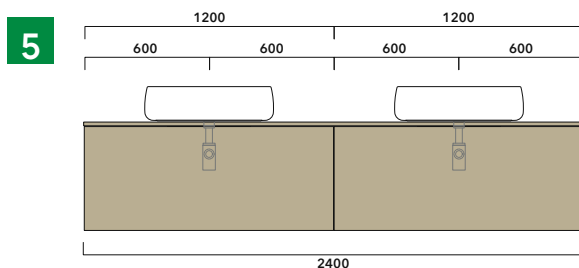

5 | profondità cm 50:
n.2 **BX945** + **BXPR51** cm 240