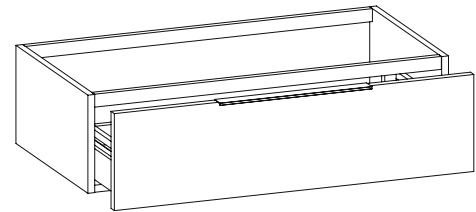

## BX995 L 95 x P 50 x H 25

Base portalavabo sospesa H25 - 1 CASSETTO

TOP ESCLUSO

Complementi: lavabi appoggio:  
**Acqualight** (5058) / **App** (AP40A - AP62A) / **Boll** (BL42L - BL56L)  
 / **Bonola** (BN46A - BN50A - BN60A) / **Como 51** (CM51A) / **Dip 62**  
 (DP481 - DP482) / **Flag** (FG40A - FG50A - FG64L) / **Fiuo** (FU60L  
 - FU70L) / **Fonte 50** (FN50L) / **Fonte Tonda** (FT52L) / **Monò**  
 (MN64L - MN74L) / **Miniwash** (MWL40 - MWL48 - MWL60 -  
 MW60PR - MWL75 - MW75PR) / **Nile** (NL40A - NL62A) / **Nuda**  
 (5083 - 5080 - 5081) / **NudaSlim** (ND60A - ND75A) / **Pass** (PS50L -  
 PS62L - PS72L - PS62C - PS65AT) / **Roll** (RL44L - RL56L) / **Salto-**  
**dacqua** (SD42L) / **Settecento** (SE50A) / **TwinSet Slim** (TW42A  
 - TW42C) / **Void** (VD60L) / **Volo** (VL52L - VL66L)  
**Specchi linea APP, FLAG, MADRE**

Accessori tecnici: Sifone salvaspazio

Dim. Imballo

Peso 21 kg

Pz. Pallet n° -

CE

vista zenitale / zenital view

assonometria / axonometry

vista frontale / frontal view