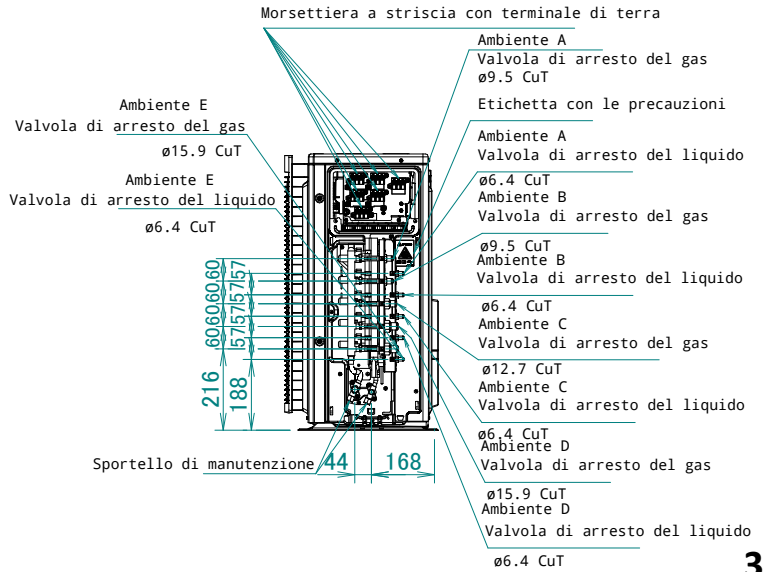

# 5MXM-A

In caso di rimozione della copertura della valvola di arresto.

Spazio minimo per passaggio aria

Altezza a parete sul lato di uscita aria < 1200 mm