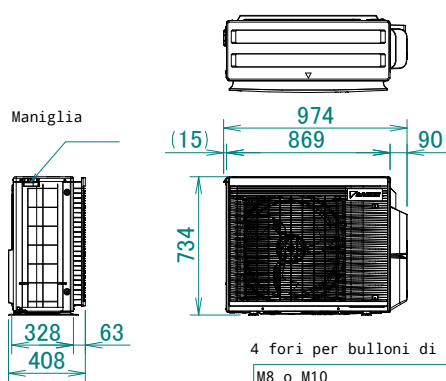

# 5MXM-A

In caso di rimozione della copertura della valvola di arresto.

Spazio minimo per passaggio aria

Altezza a parete sul lato di uscita aria < 1200 mm