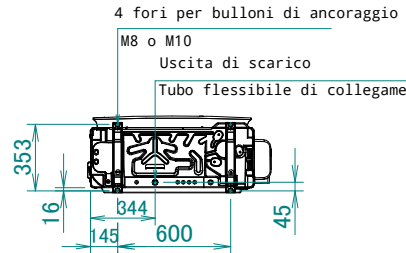

# 5MXM-A

In caso di rimozione della copertura della valvola di arresto.

Spazio minimo per passaggio aria

Altezza a parete sul lato di uscita aria < 1200 mm