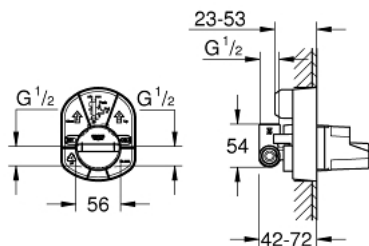

33 964 000 CORPO INCASSO PER MISCELATORI MONOCOMANDO

DESCRIZIONE PRODOTTO

- per doccia
- senza parte esterna
- installazione a parete
- cartuccia a dischi ceramici da 46 mm con tecnologia GROHE SilkMove
- dotato di serie di limitatore di portata regolabile
- attacco da 1/2"
- raccordo destrorso laterale

Pure Freude
an Wasser

33 964 000 **CORPO INCASSO
PER MISCELATORI MONOCOMANDO**

PARTI DI RICAMBIO , gennaio 1994 – now

1: Cartuccia (Ordine n. 46048000)