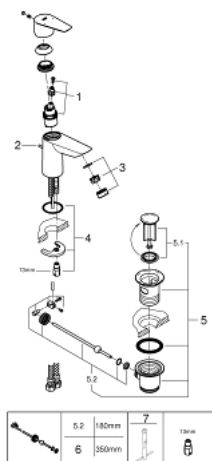

## 23 328 001 BAUEDGE MISCELATORE MONOCOMANDO PER LAVABO TAGLIA S

### DESCRIZIONE PRODOTTO

- Colore: cromo
- leva in metallo
- cartuccia a dischi ceramici GROHE Long-Life da 28 mm
- dotato di serie di limitatore di temperatura
- canale interno dedicato al passaggio dell'acqua piombo e nichel free
- mousseur con tecnologia GROHE Water Saving (portata limitata a 5,7 l/min)
- rapido sistema di installazione
- scarico a saltarello 1 1/4"
- REFERENZA DEDICATA AL CANALE TRADIZIONALE.

23 328 001 **BAUEDGE MISCELATORE MONOCOMANDO  
PER LAVABO  
TAGLIA S**

**PARTI DI RICAMBIO** , settembre 2018 – now

- 1: Cartuccia (Ordine n. 48518000)
  - 2: Astina a saltarello (Ordine n. 46739000)
  - 3: Mousseur (Ordine n. 48159000)
  - 4: Gruppo di serraggio astina (Ordine n. 46249000)
  - 5: Piletta di scarico completa  
con tappo circolare,  
asta a snodo e  
raccordo con viti di  
bloccaggio (Ordine n. 28910000)
  - 5.1: Tappo (Ordine n. 07182000)
  - 5.2: BARRA A SFERA (Ordine n. 07052000)
  - 6: BARRA A SFERA 350MM (Ordine n. 07341000)\*
  - 7: Chiave fissa di montaggio (Ordine n. 19017000)\*
- \* Accessori speciali