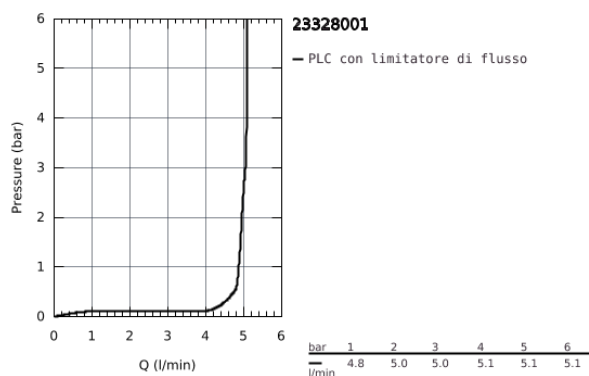

## 23 328 001 BAUEDGE MISCELATORE MONOCOMANDO PER LAVABO TAGLIA S

### DESCRIZIONE PRODOTTO

- Colore: cromo
- leva in metallo
- cartuccia a dischi ceramici GROHE Long-Life da 28 mm
- dotato di serie di limitatore di temperatura
- canale interno dedicato al passaggio dell'acqua piombo e nichel free
- mousseur con tecnologia GROHE Water Saving (portata limitata a 5,7 l/min)
- rapido sistema di installazione
- scarico a saltarello 1 1/4"
- REFERENZA DEDICATA AL CANALE TRADIZIONALE.