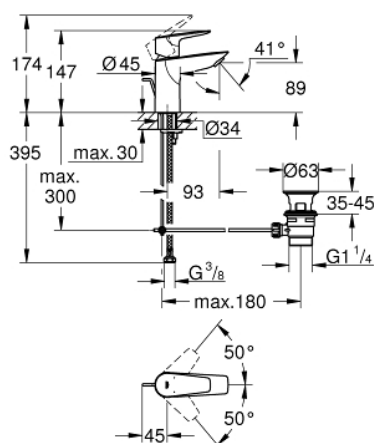

## 23 328 001 BAUEDGE MISCELATORE MONOCOMANDO PER LAVABO TAGLIA S

### DESCRIZIONE PRODOTTO

- Colore: cromo
- leva in metallo
- cartuccia a dischi ceramici GROHE Long-Life da 28 mm
- dotato di serie di limitatore di temperatura
- canale interno dedicato al passaggio dell'acqua piombo e nichel free
- mousseur con tecnologia GROHE Water Saving (portata limitata a 5,7 l/min)
- rapido sistema di installazione
- scarico a saltarello 1 1/4"
- REFERENZA DEDICATA AL CANALE TRADIZIONALE.

23 328 001 **BAUEDGE MISCELATORE MONOCOMANDO  
PER LAVABO  
TAGLIA S**

**PARTI DI RICAMBIO** , settembre 2018 – now

- 1: Cartuccia (Ordine n. 48518000)
  - 2: Astina a saltarello (Ordine n. 46739000)
  - 3: Mousseur (Ordine n. 48159000)
  - 4: Gruppo di serraggio astina (Ordine n. 46249000)
  - 5: Piletta di scarico completa  
con tappo circolare,  
asta a snodo e  
raccordo con viti di  
bloccaggio (Ordine n. 28910000)
  - 5.1: Tappo (Ordine n. 07182000)
  - 5.2: BARRA A SFERA (Ordine n. 07052000)
  - 6: BARRA A SFERA 350MM (Ordine n. 07341000)\*
  - 7: Chiave fissa di montaggio (Ordine n. 19017000)\*
- \* Accessori speciali