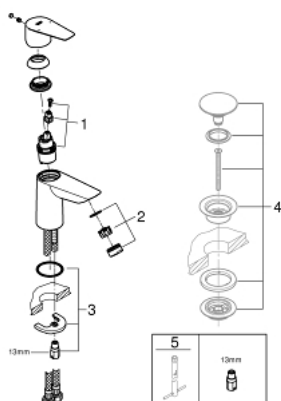

**23 330 001 BAUEDGE MISCELATORE MONOCOMANDO
PER LAVABO
TAGLIA S**

DESCRIZIONE PRODOTTO

- Colore: cromo
- leva in metallo
- cartuccia a dischi ceramici GROHE Long-Life da 28 mm
- dotato di serie di limitatore di temperatura
- canale interno dedicato al passaggio dell'acqua piombo e nichel free
- mousseur con tecnologia GROHE Water Saving (portata limitata a 5,7 l/min)
- rapido sistema di installazione
- senza scarico a saltarello
- REFERENZA DEDICATA AL CANALE TRADIZIONALE.

23 330 001 **BAUEDGE MISCELATORE MONOCOMANDO
PER LAVABO
TAGLIA S**

PARTI DI RICAMBIO , settembre 2018 – now

1: Cartuccia (Ordine n. 48518000)

2: Mousseur (Ordine n. 48159000)

3: Gruppo di serraggio astina (Ordine n. 46249000)

4: Piletta di scarico

con apertura e chiusura manuale (clic clac) (Ordine n. 65807000)*

5: Chiave fissa di montaggio (Ordine n. 19017000)*

* Accessori speciali