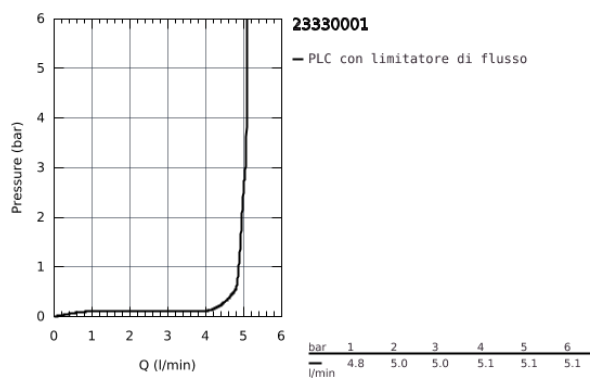

**23 330 001 BAUEDGE MISCELATORE MONOCOMANDO
PER LAVABO
TAGLIA S**

DESCRIZIONE PRODOTTO

- Colore: cromo
- leva in metallo
- cartuccia a dischi ceramici GROHE Long-Life da 28 mm
- dotato di serie di limitatore di temperatura
- canale interno dedicato al passaggio dell'acqua piombo e nichel free
- mousseur con tecnologia GROHE Water Saving (portata limitata a 5,7 l/min)
- rapido sistema di installazione
- senza scarico a saltarello
- REFERENZA DEDICATA AL CANALE TRADIZIONALE.

23 330 001 **BAUEDGE MISCELATORE MONOCOMANDO
PER LAVABO
TAGLIA S**

PARTI DI RICAMBIO , settembre 2018 – now

1: Cartuccia (Ordine n. 48518000)

2: Mousseur (Ordine n. 48159000)

3: Gruppo di serraggio astina (Ordine n. 46249000)