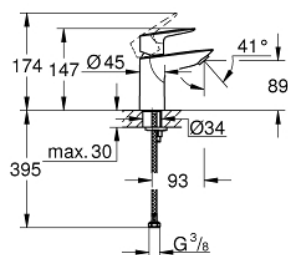

**23 330 001 BAUEDGE MISCELATORE MONOCOMANDO
PER LAVABO
TAGLIA S**

DESCRIZIONE PRODOTTO

- Colore: cromo
- leva in metallo
- cartuccia a dischi ceramici GROHE Long-Life da 28 mm
- dotato di serie di limitatore di temperatura
- canale interno dedicato al passaggio dell'acqua piombo e nichel free
- mousseur con tecnologia GROHE Water Saving (portata limitata a 5,7 l/min)
- rapido sistema di installazione
- senza scarico a saltarello
- REFERENZA DEDICATA AL CANALE TRADIZIONALE.

23 330 001 **BAUEDGE MISCELATORE MONOCOMANDO
PER LAVABO
TAGLIA S**

PARTI DI RICAMBIO , settembre 2018 – now

1: Cartuccia (Ordine n. 48518000)

2: Mousseur (Ordine n. 48159000)

3: Gruppo di serraggio astina (Ordine n. 46249000)

4: Piletta di scarico

con apertura e chiusura manuale (clic clac) (Ordine n. 65807000)*

5: Chiave fissa di montaggio (Ordine n. 19017000)*

* Accessori speciali