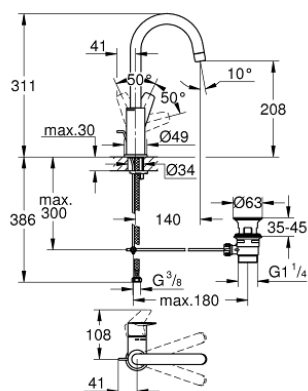

23 760 001 **BAUEDGE MISCELATORE MONOCOMANDO
PER LAVABO
TAGLIA L**

DESCRIZIONE PRODOTTO

- Colore: cromo
- leva in metallo
- cartuccia a dischi ceramici GROHE Long-Life da 28 mm
- dotato di serie di limitatore di temperatura
- mousseur con tecnologia GROHE Water Saving (portata limitata a 5,7 l/min)
- rapido sistema di installazione
- bocca girevole
- scarico a saltarello 1 1/4"
- REFERENZA DEDICATA AL CANALE TRADIZIONALE.

23 760 001 **BAUEDGE MISCELATORE MONOCOMANDO
PER LAVABO
TAGLIA L**

PARTI DI RICAMBIO , settembre 2018 – now

- 1: Cappuccio (Ordine n. 46581000)
 - 2: Anello di fissaggio (Ordine n. 46715000)
 - 3: Cartuccia (Ordine n. 46580000)
 - 4: Mousseur (Ordine n. 13935000)
 - 5: Ghiera di sicurezza (Ordine n. 4825700M)
 - 6: Astina a saltarello (Ordine n. 46739000)
 - 7: Gruppo di serraggio astina (Ordine n. 46249000)
 - 8: Piletta di scarico completa
con tappo circolare,
asta a snodo e
raccordo con viti di
bloccaggio (Ordine n. 28910000)
 - 8.1: Tappo (Ordine n. 07182000)
 - 8.2: BARRA A SFERA (Ordine n. 07052000)
 - 9: BARRA A SFERA 350MM (Ordine n. 07341000)*
 - 10: Chiave fissa di montaggio (Ordine n. 19017000)*
- * Accessori speciali