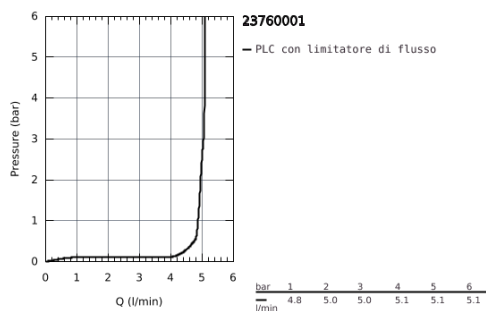

23 760 001 **BAUEDGE MISCELATORE MONOCOMANDO
PER LAVABO
TAGLIA L**

DESCRIZIONE PRODOTTO

- Colore: cromo
- leva in metallo
- cartuccia a dischi ceramici GROHE Long-Life da 28 mm
- dotato di serie di limitatore di temperatura
- mousseur con tecnologia GROHE Water Saving (portata limitata a 5,7 l/min)
- rapido sistema di installazione
- bocca girevole
- scarico a saltarello 1 1/4"
- REFERENZA DEDICATA AL CANALE TRADIZIONALE.

23 760 001 **BAUEDGE MISCELATORE MONOCOMANDO
PER LAVABO
TAGLIA L**

PARTI DI RICAMBIO , settembre 2018 – now

- 1: Cappuccio (Ordine n. 46581000)
 - 2: Anello di fissaggio (Ordine n. 46715000)
 - 3: Cartuccia (Ordine n. 46580000)
 - 4: Mousseur (Ordine n. 13935000)
 - 5: Ghiera di sicurezza (Ordine n. 4825700M)
 - 6: Astina a saltarello (Ordine n. 46739000)
 - 7: Gruppo di serraggio astina (Ordine n. 46249000)
 - 8: Piletta di scarico completa
con tappo circolare,
asta a snodo e
raccordo con viti di
bloccaggio (Ordine n. 28910000)
 - 8.1: Tappo (Ordine n. 07182000)
 - 8.2: BARRA A SFERA (Ordine n. 07052000)
 - 9: BARRA A SFERA 350MM (Ordine n. 07341000)*
 - 10: Chiave fissa di montaggio (Ordine n. 19017000)*
- * Accessori speciali