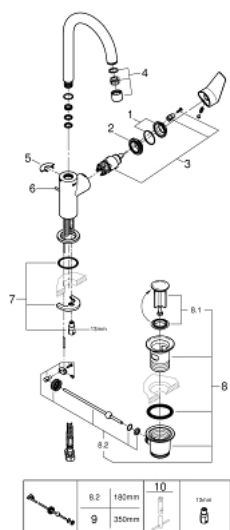

23 760 001 **BAUEDGE MISCELATORE MONOCOMANDO
PER LAVABO
TAGLIA L**

DESCRIZIONE PRODOTTO

- Colore: cromo
- leva in metallo
- cartuccia a dischi ceramici GROHE Long-Life da 28 mm
- dotato di serie di limitatore di temperatura
- mousseur con tecnologia GROHE Water Saving (portata limitata a 5,7 l/min)
- rapido sistema di installazione
- bocca girevole
- scarico a saltarello 1 1/4"
- REFERENZA DEDICATA AL CANALE TRADIZIONALE.

23 760 001 **BAUEDGE MISCELATORE MONOCOMANDO
PER LAVABO
TAGLIA L**

PARTI DI RICAMBIO , settembre 2018 – now

- 1: Cappuccio (Ordine n. 46581000)
 - 2: Anello di fissaggio (Ordine n. 46715000)
 - 3: Cartuccia (Ordine n. 46580000)
 - 4: Mousseur (Ordine n. 13935000)
 - 5: Ghiera di sicurezza (Ordine n. 4825700M)
 - 6: Astina a saltarello (Ordine n. 46739000)
 - 7: Gruppo di serraggio astina (Ordine n. 46249000)
 - 8: Piletta di scarico completa
con tappo circolare,
asta a snodo e
raccordo con viti di
bloccaggio (Ordine n. 28910000)
 - 8.1: Tappo (Ordine n. 07182000)
 - 8.2: BARRA A SFERA (Ordine n. 07052000)
 - 9: BARRA A SFERA 350MM (Ordine n. 07341000)*
 - 10: Chiave fissa di montaggio (Ordine n. 19017000)*
- * Accessori speciali