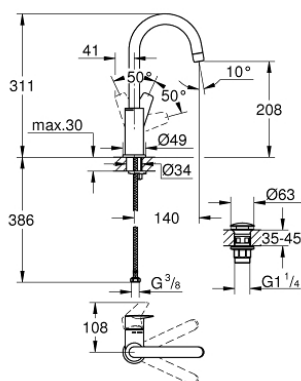

**23 911 001 BAUEDGE MISCELATORE MONOCOMANDO
PER LAVABO
TAGLIA L**

DESCRIZIONE PRODOTTO

- Colore: cromo
- leva in metallo
- cartuccia a dischi ceramici GROHE Long-Life da 28 mm
- dotato di serie di limitatore di temperatura
- mousseur con tecnologia GROHE Water Saving (portata limitata a 5,7 l/min)
- rapido sistema di installazione
- bocca girevole
- con piletta clic clac
- REFERENZA DEDICATA AL CANALE TRADIZIONALE.

23 911 001 **BAUEDGE MISCELATORE MONOCOMANDO
PER LAVABO
TAGLIA L**

23 911 001 **BAUEDGE MISCELATORE MONOCOMANDO
PER LAVABO
TAGLIA L**

PARTI DI RICAMBIO , settembre 2018 – now

- 1: Cappuccio (Ordine n. 46581000)
- 2: Anello di fissaggio (Ordine n. 46715000)
- 3: Cartuccia (Ordine n. 46580000)
- 4: Mousseur (Ordine n. 13935000)
- 5: Ghiera di sicurezza (Ordine n. 4825700M)
- 6: Gruppo di serraggio astina (Ordine n. 46249000)
- 7: Piletta di scarico
con apertura e chiusura manuale (clic clac) (Ordine n. 65807000)
- 8: Chiave fissa di montaggio (Ordine n. 19017000)*