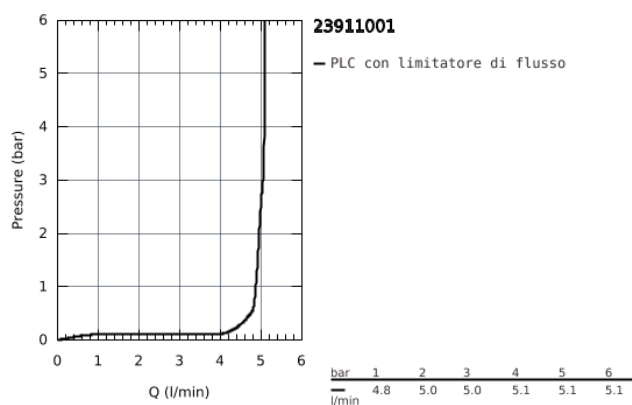

**23 911 001 BAUEDGE MISCELATORE MONOCOMANDO
PER LAVABO
TAGLIA L**

DESCRIZIONE PRODOTTO

- Colore: cromo
- leva in metallo
- cartuccia a dischi ceramici GROHE Long-Life da 28 mm
- dotato di serie di limitatore di temperatura
- mousseur con tecnologia GROHE Water Saving (portata limitata a 5,7 l/min)
- rapido sistema di installazione
- bocca girevole
- con piletta clic clac
- REFERENZA DEDICATA AL CANALE TRADIZIONALE.

23 911 001 **BAUEDGE MISCELATORE MONOCOMANDO
PER LAVABO
TAGLIA L**

23 911 001 **BAUEDGE MISCELATORE MONOCOMANDO
PER LAVABO
TAGLIA L**

PARTI DI RICAMBIO , settembre 2018 – now

- 1: Cappuccio (Ordine n. 46581000)
- 2: Anello di fissaggio (Ordine n. 46715000)
- 3: Cartuccia (Ordine n. 46580000)
- 4: Mousseur (Ordine n. 13935000)
- 5: Ghiera di sicurezza (Ordine n. 4825700M)
- 6: Gruppo di serraggio astina (Ordine n. 46249000)
- 7: Piletta di scarico
con apertura e chiusura manuale (clic clac) (Ordine n. 65807000)
- 8: Chiave fissa di montaggio (Ordine n. 19017000)*