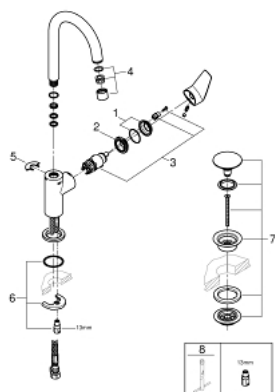

**23 911 001 BAUEDGE MISCELATORE MONOCOMANDO
PER LAVABO
TAGLIA L**

DESCRIZIONE PRODOTTO

- Colore: cromo
- leva in metallo
- cartuccia a dischi ceramici GROHE Long-Life da 28 mm
- dotato di serie di limitatore di temperatura
- mousseur con tecnologia GROHE Water Saving (portata limitata a 5,7 l/min)
- rapido sistema di installazione
- bocca girevole
- con piletta clic clac
- REFERENZA DEDICATA AL CANALE TRADIZIONALE.

23 911 001 **BAUEDGE MISCELATORE MONOCOMANDO
PER LAVABO
TAGLIA L**

23 911 001 **BAUEDGE MISCELATORE MONOCOMANDO
PER LAVABO
TAGLIA L**

PARTI DI RICAMBIO , settembre 2018 – now

- 1: Cappuccio (Ordine n. 46581000)
- 2: Anello di fissaggio (Ordine n. 46715000)
- 3: Cartuccia (Ordine n. 46580000)
- 4: Mousseur (Ordine n. 13935000)
- 5: Ghiera di sicurezza (Ordine n. 4825700M)
- 6: Gruppo di serraggio astina (Ordine n. 46249000)
- 7: Piletta di scarico
con apertura e chiusura manuale (clic clac) (Ordine n. 65807000)
- 8: Chiave fissa di montaggio (Ordine n. 19017000)*