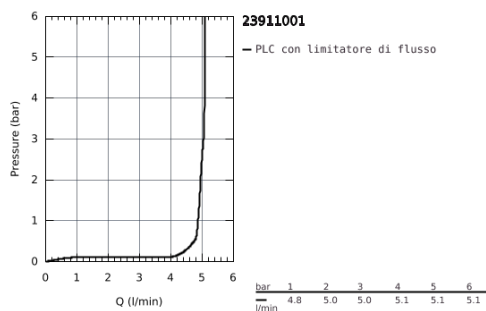

**23 911 001 BAUEDGE MISCELATORE MONOCOMANDO
PER LAVABO
TAGLIA L**

DESCRIZIONE PRODOTTO

- Colore: cromo
- leva in metallo
- cartuccia a dischi ceramici GROHE Long-Life da 28 mm
- dotato di serie di limitatore di temperatura
- mousseur con tecnologia GROHE Water Saving (portata limitata a 5,7 l/min)
- rapido sistema di installazione
- bocca girevole
- con piletta clic clac
- REFERENZA DEDICATA AL CANALE TRADIZIONALE.