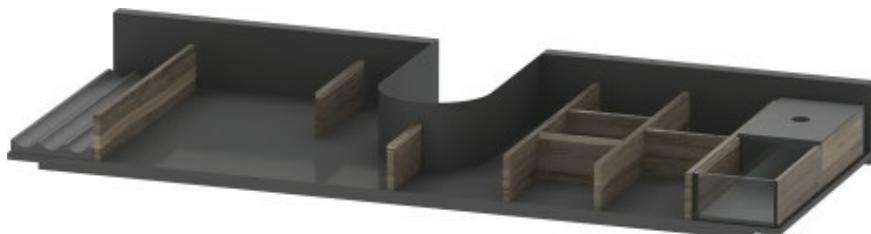

Accessori Optional # UV9782 / UV9782

|< 1010 mm >|

Optional	Dimensione	Peso	Cod. Art.
Dotazione interna in legno massello, Non ordinabile separatamente. Al momento dell'ordine del mobile, scegliere la versione con la dotazione desiderata, per elementi di larghezza 1010 mm			
Colori			
M77 Noce americano massello M78 Acero			
Versione			
con scasso per il sifone	1010 mm		UV9782
con scasso per il sifone	1010 mm		UV9782