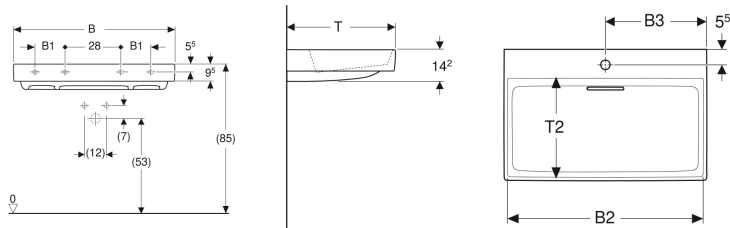

Scarico orizzontale lavabo Geberit ONE

Figura di esempio

Proprietà

- Abbinabile a mobile
- Scarico orizzontale
- Funzione di troppopieno invisibile

- Con inserto a pettine integrato

Dati tecnici

Materiale | Gres fine porcellanato

Materiale in dotazione

- Lavabo
- Copripiletta con inserto a pettine, fissaggio magnetico
- Allacciamento per lavabo e sifone modello salvaspazio

No. art.	Colore / superficie	Foro rubinetteria	Troppo pieno	B	B1	B2	B3	Larghezza del mobile	H	T	T2	Punti di fissaggio	
505.048.00.1	Lavabo: bianco / KeraTect Pannello: bianco lucido	Centrale	Senza	120 cm	28 cm	116.5 cm	60 cm	120 cm	14.2 cm	48 cm	37 cm	4	Nuovo
505.049.00.1	Lavabo: bianco / KeraTect Pannello: bianco lucido	Sinistra e destra	Senza	120 cm	28 cm	116.5 cm	30.6 cm	120 cm	14.2 cm	48 cm	37 cm	4	Nuovo
505.033.00.1	Lavabo: bianco / KeraTect Pannello: bianco lucido	Senza	Senza	60 cm	- cm	57.9 cm	- cm	60 cm	14.2 cm	48 cm	37 cm	2	Nuovo
505.034.00.1	Lavabo: bianco / KeraTect Pannello: bianco lucido	Centrale	Senza	60 cm	- cm	57.9 cm	30.1 cm	60 cm	14.2 cm	48 cm	37 cm	2	Nuovo
505.035.00.1	Lavabo: bianco / KeraTect Pannello: bianco lucido	Senza	Senza	75 cm	- cm	72.5 cm	- cm	75 cm	14.2 cm	48 cm	37 cm	2	Nuovo
505.036.00.1	Lavabo: bianco / KeraTect Pannello: bianco lucido	Centrale	Senza	75 cm	- cm	72.5 cm	37.5 cm	75 cm	14.2 cm	48 cm	37 cm	2	Nuovo
505.037.00.1	Lavabo: bianco / KeraTect Pannello: bianco lucido	Senza	Senza	90 cm	17.2 cm	87.1 cm	- cm	90 cm	14.2 cm	48 cm	37 cm	4	Nuovo