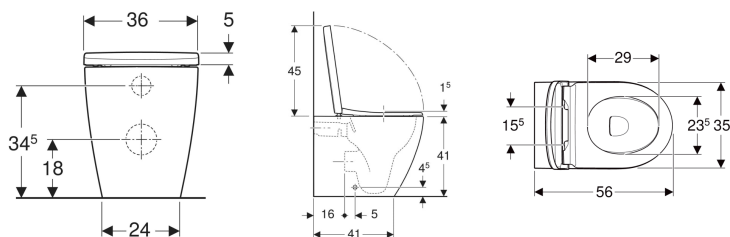

Set vaso a pavimento a cacciata Geberit iCon, a filo parete, fissaggio nascosto, Rimfree, con sedile del vaso

Figura di esempio

Destinazioni d'uso

- Per cassette di risciacquo da incasso

Proprietà

- A pavimento
- A filo parete
- Vaso a cacciata
- Rimfree

- Scarico orizzontale o verticale
- Risciacquo con 4,5 l
- Fissaggio nascosto
- Sedile del vaso in duroplast
- Coperchio del vaso avvolgente

Dati tecnici

Materiale | Vetrochina

Materiale in dotazione

- Vaso
- Sedile del vaso
- Materiale di fissaggio

No. art.	Colore / superficie	B	H	T	Cerniere sgancio rapido	Chiusura ammortizzata	Fissaggio
502.383.00.1	Bianco	36 cm	46 cm	56 cm	Bloccabile a chiave	Sì	Dall'alto
502.383.JT.1	Bianco / Satinato	36 cm	46 cm	56 cm	Bloccabile a chiave	Sì	Dall'alto

Accessori

- Set di allacciamento Geberit per vaso a pavimento
- Set curva tecnica a P Geberit per vaso a pavimento
- Set di allacciamento Geberit per vaso a pavimento
- Curva tecnica 90° Geberit

- Da completare con curva di allacciamento scarico art. no. 131.015.11.1 (interasse scarico da 60 a 155mm), oppure con curva di allacciamento scarico art. no. 131.081.11.1 (interasse scarico da 160 a 200 mm)
- Vaso a filo parete con scarico traslato
- Ceramiche disponibili con smalto KeraTect su richiesta. Tempo di consegna indicativo 8 settimane