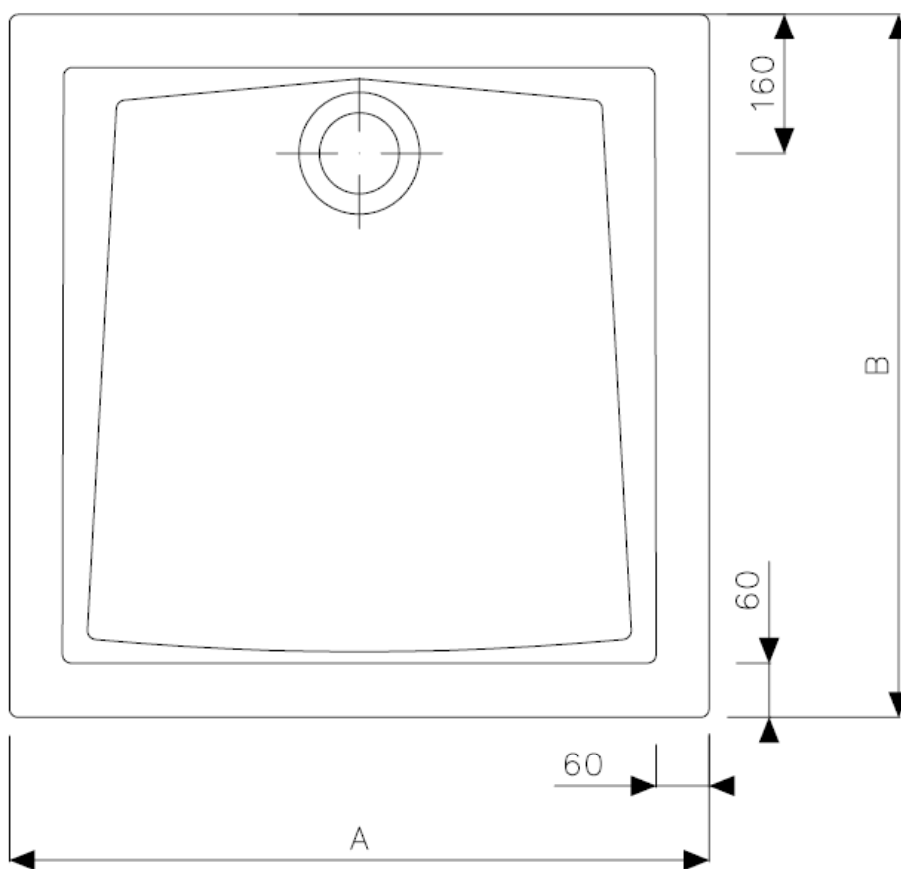

# 60mm

LATO NON SMALTATO

Cod.	DESCRIZIONE	A	B	C
60035	60 MM 80x80	800	800	400