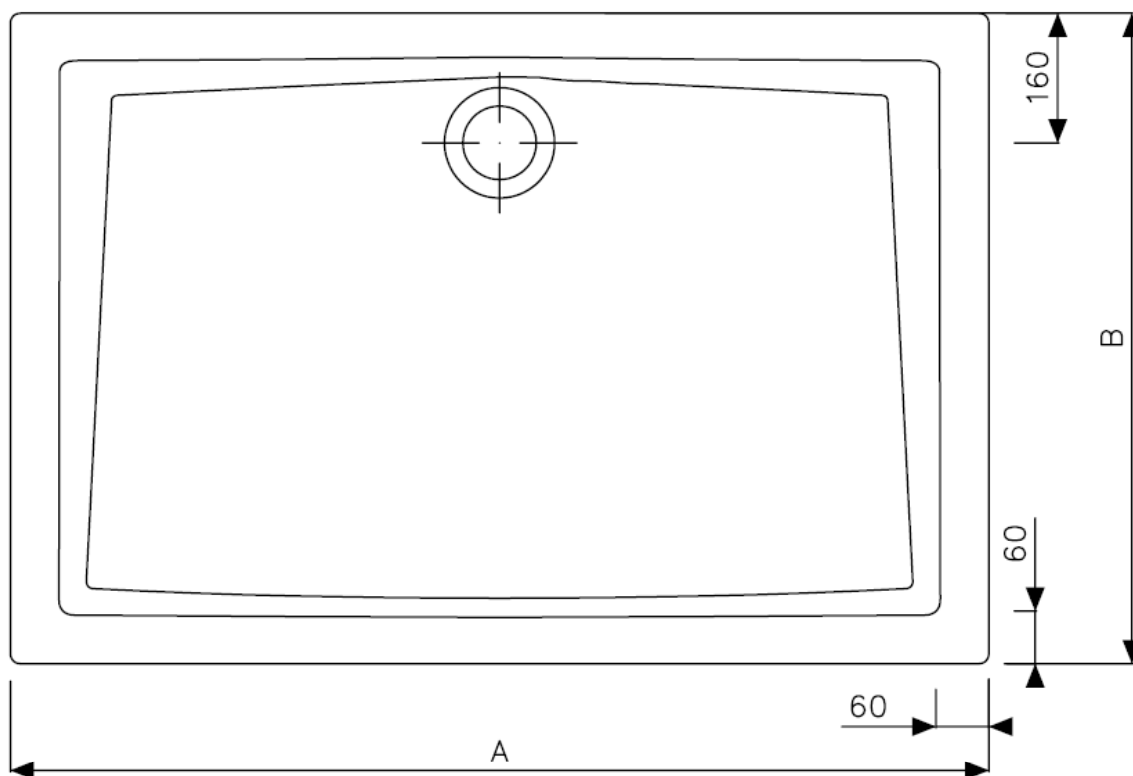

# 60mm

LATO NON SMALTATO

Cod.	DESCRIZIONE	A	B	C
60042	60MM 120x80	1200	800	600