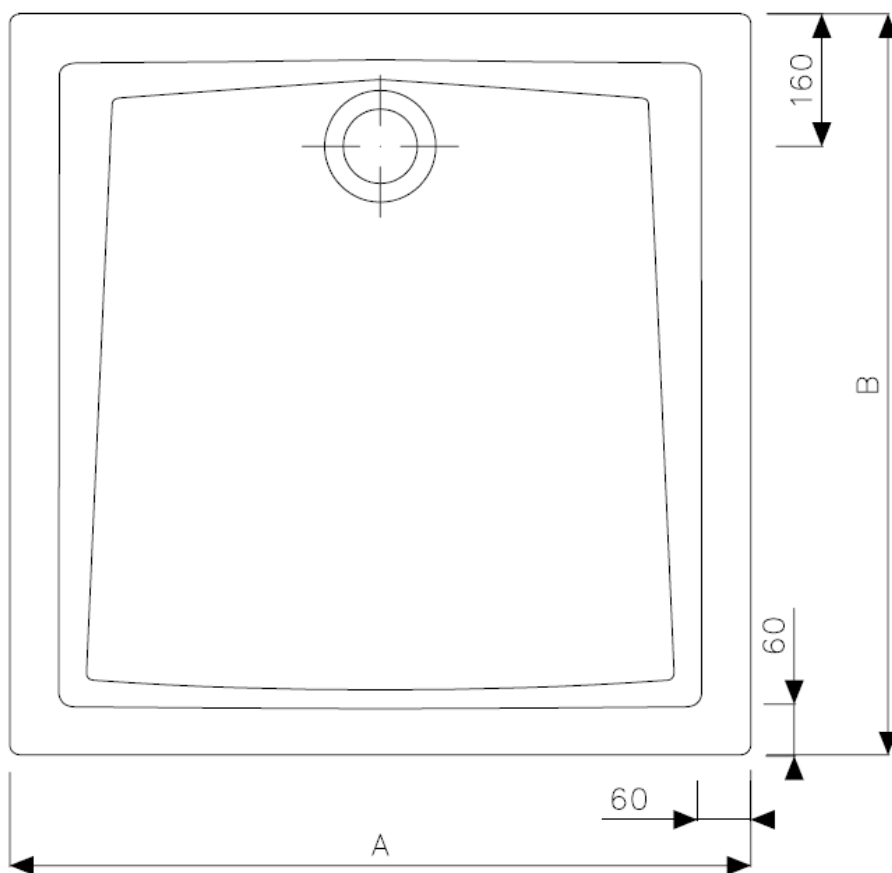

60mm

LATO NON SMALTATO

Cod.	DESCRIZIONE	A	B	C
60036	60 MM 90x90	900	900	450